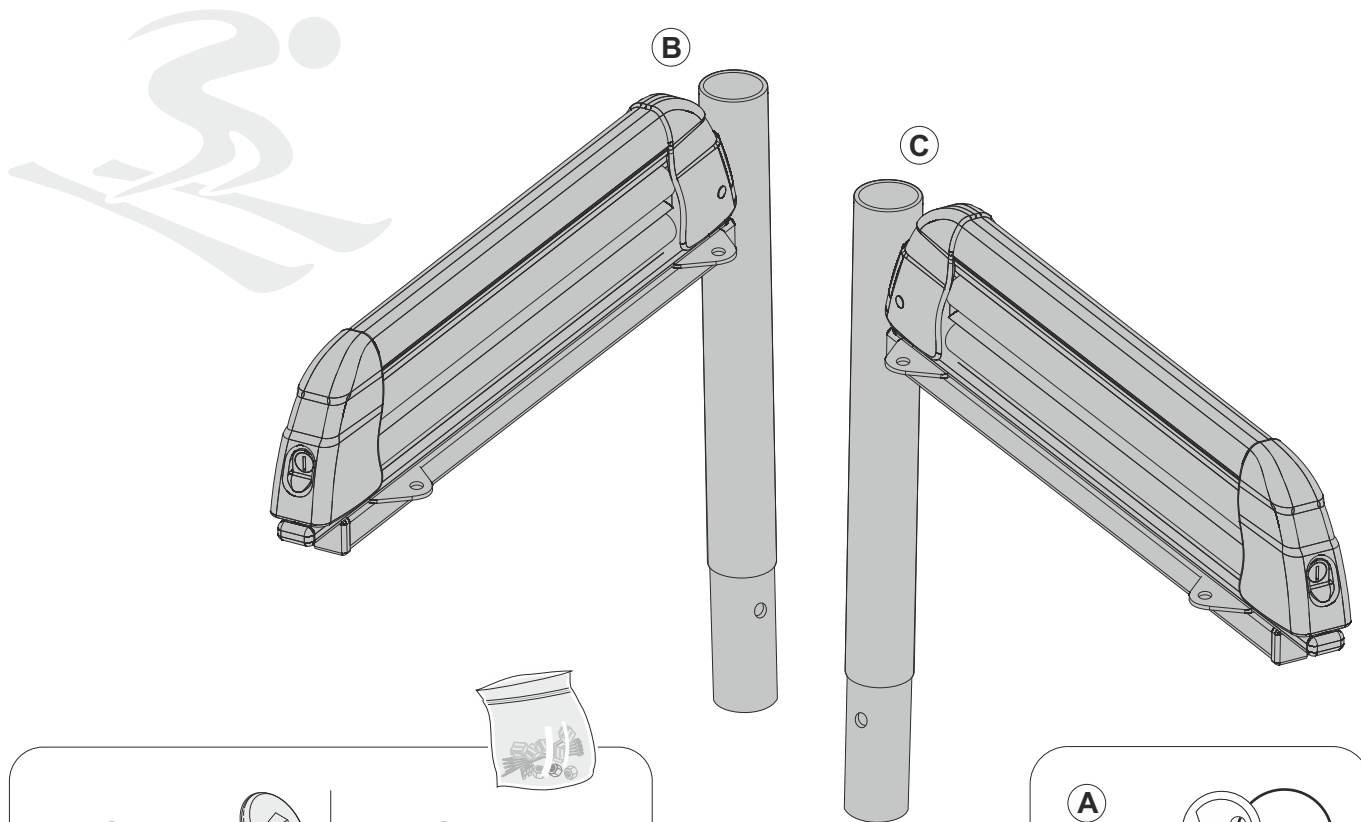

- ES** Kit de extensión para portaesquí
- GB** Ski carrier extension kit
- FR** Kit pour ski supplémentaire
- DE** Erweiterungssatz für Skiträger
- IT** Kit di estensione per il portasci

ANETO

AEPK01962

AEPK01961

Lista de componentes · Part list · Liste de pieces · Einzelteilliste · Elenco componenti

2x **D**

M6x40 DIN 7380 Allen

2x **E**

M6 DIN 985 Autoblock

A

+2x