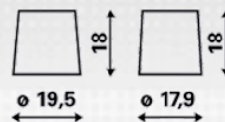

INFORMATIONS TECHNIQUES

Voltage [V]:	12	Listeau:	B01
Capacité de batterie [Ah]:	70	Polarité:	1
Courant d'essai à froid, NE [A]:	630	Bornes:	1
Longueur (mm):	261	Dimensions du boîtier:	D26R
Largeur (mm):	175	Poids remplie chargée:	17,32
Hauteur (mm):	220		

SCHÉMAS TECHNIQUES

B01

1

1

pos.

neg.