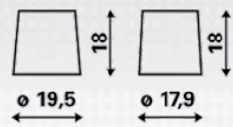

INFORMATIONS TECHNIQUES

Voltage [V]:	12	Listeau:	B00
Capacité de batterie [Ah]:	60	Polarité:	0
Courant d'essai à froid, NE [A]:	540	Bornes:	1
Longueur (mm):	232	Dimensions du boîtier:	D23L
Largeur (mm):	173	Poids remplie chargée:	14,54
Hauteur (mm):	225		

SCHÉMAS TECHNIQUES

B00

0

1

pos.

neg.