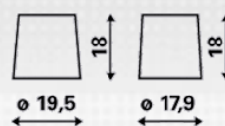

INFORMATIONS TECHNIQUES

Voltage [V]:	12	Listeau:	B01
Capacité de batterie [Ah]:	95	Polarité:	0
Courant d'essai à froid, NE [A]:	830	Bornes:	1
Longueur (mm):	306	Dimensions du boîtier:	D31L
Largeur (mm):	173	Poids remplie chargée:	20,230
Hauteur (mm):	225		

SCHÉMAS TECHNIQUES

B01

0

1

pos.

neg.