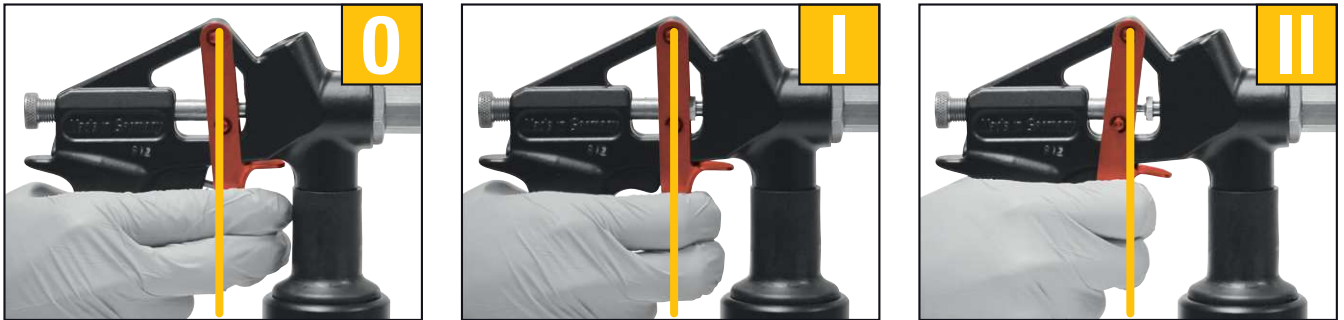

# Sika® CW Gun

Art. No.: 446095