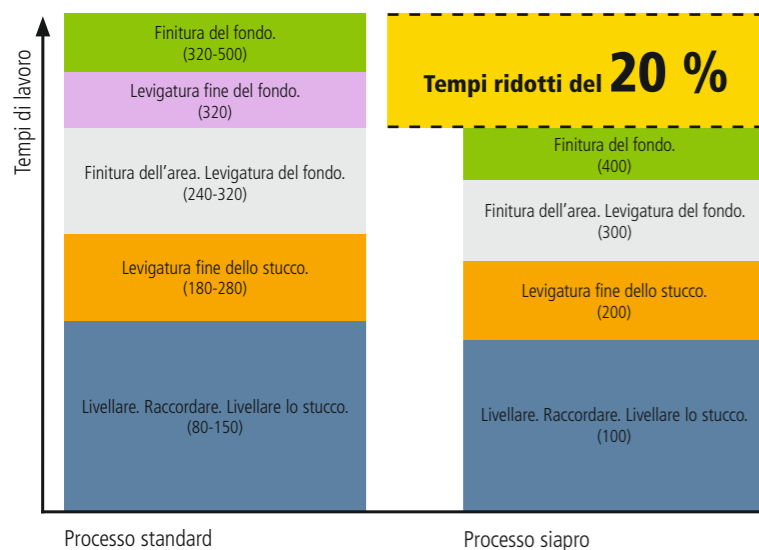

1958 siapro – for automotive body painters. for you. the PRO.

## Tempi ridotti del 20 %

Lavoro più rapido, grazie all'eliminazione di una fase di lavorazione e alla grana di qualità ottimizzata.