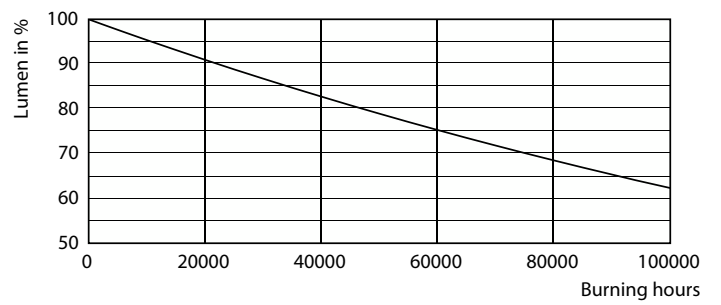

Lumen Maintenance Diagram

Durata