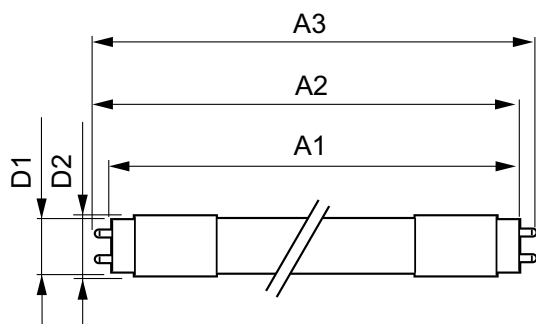

Warnings and safety

• -

Dati del prodotto

Informazioni generali	
Attacco	G13 ROT (Rotating) [Medium Bi-Pin Fluorescent]
Conformità a RoHS EU	Si
Durata nominale (Nom)	75000 h
Riferimento di misurazione del flusso	Sphere
Dati tecnici di illuminazione	
Codice colore	865 [CCT di 6.500 K]
Angolo del fascio (Nom)	160 °
Flusso luminoso (Nom)	3700 lm
Designazione colore	Bianca fredda
Temperatura di colore correlata (Nom)	6500 K
Efficienza luminosa (specificata) (Nom)	170 lm/W
Uniformità del colore	<6
Indice di resa dei colori (Nom)	80

MASTER LEDtube EM/Mains

Temp. di stoccaggio (Min)	-40 °C
Temp. massima involucro (Nom)	60 °C

Controlli e regolazione del flusso

Regolabile	No
------------	----

Meccanica e corpo

Finitura lampadina	Smerigliata
Materiale della lampadina	Plastica
Lunghezza prodotto	1500 mm
Forma lampadina	Tube, terminazione doppia

Disegno tecnico

MASTER LEDtube 1500mm UO 21.7W 865 T8

Product	D1	D2	A1	A2	A3
MASTER LEDtube 1500mm UO 21.7W 865 T8	25,8 mm	28 mm	1498,8 mm	1505,9 mm	1513 mm

Fotometrie

General uniform lighting

Light Distribution Diagram