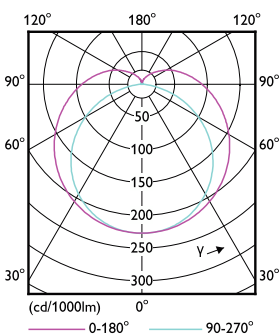

Warnings and safety

• -

Dati del prodotto

Informazioni generali	
Attacco	G13 ROT (Rotating) [Medium Bi-Pin Fluorescent]
Conformità a RoHS EU	Si
Durata nominale (Nom)	75000 h
Riferimento di misurazione del flusso	Sphere
Dati tecnici di illuminazione	
Codice colore	865 [CCT di 6.500 K]
Angolo del fascio (Nom)	160 °
Flusso luminoso (Nom)	3700 lm
Designazione colore	Bianca fredda
Temperatura di colore correlata (Nom)	6500 K
Efficienza luminosa (specificata) (Nom)	170 lm/W
Uniformità del colore	<6
Indice di resa dei colori (Nom)	80

Disegno tecnico

MASTER LEDtube 1500mm UO 21.7W 865 T8

Product	D1	D2	A1	A2	A3
MASTER LEDtube 1500mm UO 21.7W 865 T8	25,8 mm	28 mm	1498,8 mm	1505,9 mm	1513 mm

Fotometrie

General uniform lighting

Light Distribution Diagram