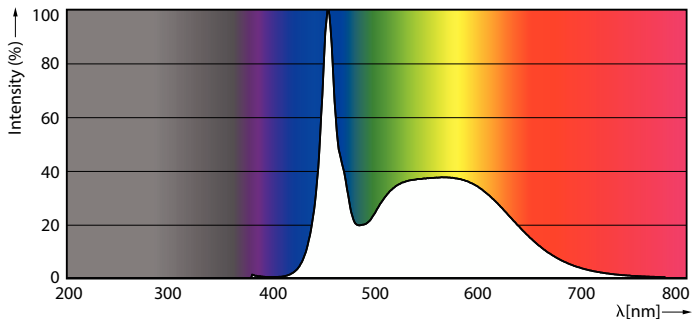

MASTER LEDtube EM/Mains

Fotometrie

LEDtube MAS 21,7W G13 3700lm 865