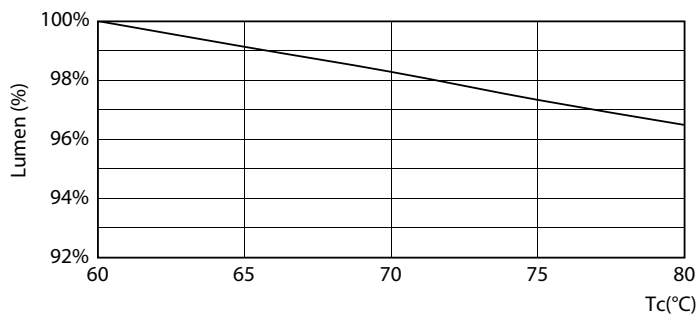

Warnings and safety

• -

Dati del prodotto

Informazioni generali	
Attacco	G13 ROT (Rotating) [Medium Bi-Pin Fluorescent]
Conformità a RoHS EU	Si
Durata nominale (Nom)	75000 h
Riferimento di misurazione del flusso	Sphere
Dati tecnici di illuminazione	
Codice colore	865 [CCT di 6.500 K]
Angolo del fascio (Nom)	160 °
Flusso luminoso (Nom)	3700 lm
Designazione colore	Bianca fredda
Temperatura di colore correlata (Nom)	6500 K
Efficienza luminosa (specificata) (Nom)	170 lm/W
Uniformità del colore	<6
Indice di resa dei colori (Nom)	80

MASTER LEDtube EM/Mains

Fotometrie

LEDtube MAS 21,7W G13 3700lm 865

Durata

LifetimeVsTc

Lumen Maintenance Diagram

LumenVsTc

FailureRate

MASTER LEDtube EM/Mains

Durata

Life Expectancy Diagram