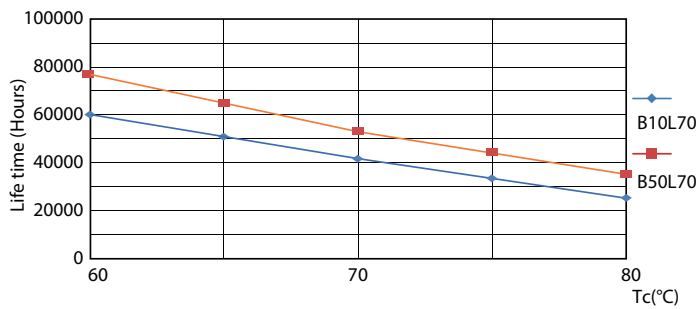

Durata

LifetimeVsTc