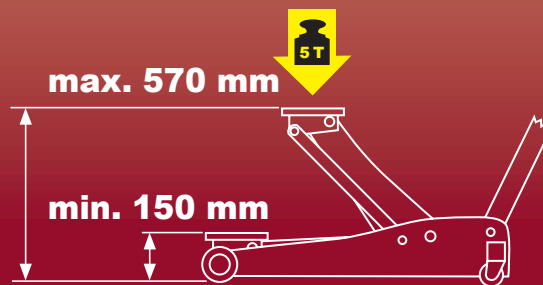

100 x 240 mm

Art. 38105

Hydraulischer Rangierwagenheber

Cric rouleur hydraulique

5000 kg

Manual

Unterstellböcke benutzen!

Utilisez des chandelles !

Usare cavalletti!

Use jack stands!

Utilize caballetes!

Utilize preguiças!

Art. 38106

382-600 mm

KRAFTWERK

25, rue du Stade
F - 67870 Bischofsheim
KRAFTWERKtools.com