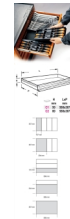

## Fester Thermoformateinsatz mit Werkzeugsortiment

1,3 kg

12

art.	art.	
024240045	T45	Fester Thermoformateinsatz mit Werkzeugsortiment
024000498	TV45	Thermoformateinsatz T45, leer

n. **142:** Ring-Maulschlüssel mit Umschaltknarre 8-9-10-11-12 13-14-15-16 17-18-19 mm