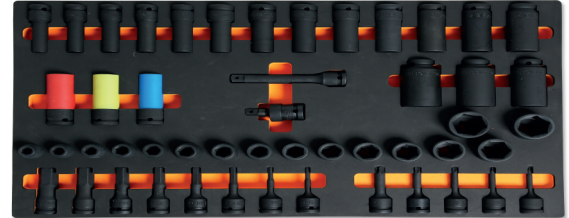

**M128**
**Schaumeinsatz mit Steckschlüsseln und Betätigungswerkzeugen 1/2"**

 8,9 kg

50

		art.
	<b>024500128</b>	M128
	<b>024510128</b>	MV128

- n. 16 **720:** Kraftsteckschlüssel, 1/2" ○ 10-11-12-13-14-15-16-17-18-19-21-22-24-27-30-32 mm
- n. 16 **720L:** ○ 10-11-12-13-14-15-16-17-18-19-21-22-24-27-30-32 mm
- n. 5 **720TX:** ○ T30-T40-T45-T50-T55
- n. 8 **720ME:** ○ 5-6-8-10-12-14-17-19 mm
- n. 3 **720LC:** ○ 17-19-21 mm
- n. 1 **720/21:** Verlängerung, Innen- und Außenvierkant 1/2" 125 mm
- n. 1 **720/25:**