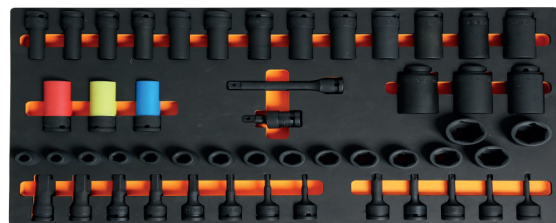

**M128**
**Vassoio morbido in EVA bussole e accessori da 1/2"**

 8,9 kg

		art.
	024500128	M128
	024510128	MV128

- n. 16 **720**: chiavi a bussola Macchina 1/2"  $\odot$  10-11-12-13-14-15-16-17-18-19-21-22-24-27-30-32 mm
- n. 16 **720L**:  $\odot$  10-11-12-13-14-15-16-17-18-19-21-22-24-27-30-32 mm
- n. 5 **720TX**:  $\odot$  T30-T40-T45-T50-T55
- n. 8 **720ME**:  $\odot$  5-6-8-10-12-14-17-19 mm
- n. 3 **720LC**: chiavi a bussola Macchina per dadi ruote  $\odot$  17-19-21 mm
- n. 1 **720/21**: prolunga Macchina con attacchi quadri maschio e femmina 1/2" 125 mm
- n. 1 **720/25**: