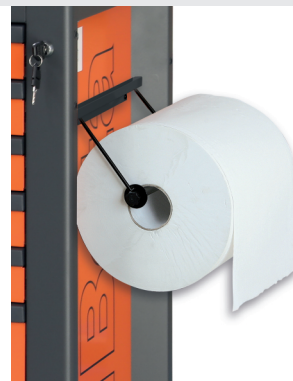

**2400 RSC24/PC**

**Portacarta per rotoli preforati per cassettera RSC24**

 0,3 kg

	art.	
<b>024004903</b>	2400	DISPOSIT.PORTACARTA ANTRACITE RSC24/PC-A
<b>024004904</b>	2400	DISPOSIT.PORTACARTA BLACK RSC24/PC-N