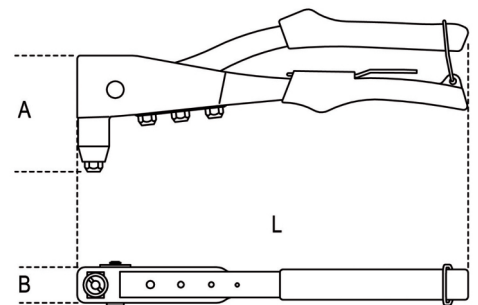

1741B

**rivettatrice con 4 testine intercambiabili**

- struttura in lega leggera
- con chiave di servizio

Ø mm  
Alluminio  
Acciaio  
Inox

	art.	A mm	B mm	L mm	 g
017410000	1741B	75	25	260	558

n. :  
n. :  
n. :  
n. :  
n. :