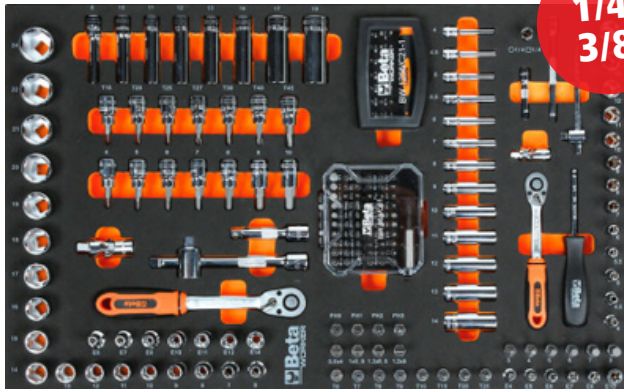

Art.-Nr.	Bezeichnung	Désignation	Designazione	BETA-Nr.
617282	Sechskant-Stiftschlüsselsatz, 9 teilig, bw96bpc/sc9	Jeu clés mâles, 9 pcs	Set chiavi masc., 9 pz.	966354
617283	Sortiment Schraubeinsätze, 60 teilig, bw861/c61	Set embouts, 60 pcs.	Set astucci, 60 pz.	8616961
617284	Einsatzhalter 1/4", 861-862-866, bw895/1	Douille porte-embouts	Bussole portainserti	8956000
617285	Sechskant-Steckschlüssel 1/4", 4 mm, bw900	Douille 6-pans	Bussole esagonale	9006040
617286	Sechskant-Steckschlüssel 1/4", 4.5 mm, bw900			9006045
617287	Sechskant-Steckschlüssel 1/4", 5 mm, bw900			9006050
617288	Sechskant-Steckschlüssel 1/4", 5.5 mm, bw900			9006055
617289	Sechskant-Steckschlüssel 1/4", 6 mm, bw900			9006060
617290	Sechskant-Steckschlüssel 1/4", 7 mm, bw900			9006070
617291	Sechskant-Steckschlüssel 1/4", 8 mm, bw900			9006080
617292	Sechskant-Steckschlüssel 1/4", 9 mm, bw900			9006090
617293	Sechskant-Steckschlüssel 1/4", 10 mm, bw900			9006100
617294	Sechskant-Steckschlüssel 1/4", 11 mm, bw900			9006110
617295	Sechskant-Steckschlüssel 1/4", 12 mm, bw900			9006120
617296	Sechskant-Steckschlüssel 1/4", 13 mm, bw900			9006130
617297	Sechskant-Steckschlüssel 1/4", 14 mm, bw900			9006140
617298	Sechskant-Steckschlüssel 1/4", lang, 4 mm, bw900l	Douille 6-pans longue	Bussole esagonale lungo	9006181
617299	Sechskant-Steckschlüssel 1/4", lang, 4.5 mm, bw900l			9006182
617300	Sechskant-Steckschlüssel 1/4", lang, 5 mm, bw900l			9006183
617301	Sechskant-Steckschlüssel 1/4", lang, 5.5 mm, bw900l			9006184
617302	Sechskant-Steckschlüssel 1/4", lang, 6 mm, bw900l			9006185
617303	Sechskant-Steckschlüssel 1/4", lang, 7 mm, bw900l			9006186
617304	Sechskant-Steckschlüssel 1/4", lang, 8 mm, bw900l			9006187
617305	Sechskant-Steckschlüssel 1/4", lang, 9 mm, bw900l			9006188
617306	Sechskant-Steckschlüssel 1/4", lang, 10 mm, bw900l			9006189
617307	Sechskant-Steckschlüssel 1/4", lang, 11 mm, bw900l			9006190
617308	Sechskant-Steckschlüssel 1/4", lang, 12 mm, bw900l			9006191
617309	Sechskant-Steckschlüssel 1/4", lang, 13 mm, bw900l			9006192
617310	Sechskant-Steckschlüssel 1/4", lang, 14 mm, bw900l			9006193
617311	Steckschlüssel Torx innen, 1/4", 4 mm, bw900ftx	Douille Torx	Bussole Torx	9006404
617312	Steckschlüssel Torx innen, 1/4", 5 mm, bw900ftx			9006405
617313	Steckschlüssel Torx innen, 1/4", 6 mm, bw900ftx			9006406
617314	Steckschlüssel Torx innen, 1/4", 7 mm, bw900ftx			9006407
617315	Steckschlüssel Torx innen, 1/4", 8 mm, bw900ftx			9006408
617316	Steckschlüssel Torx 1/4", 10 mm, bw900ftx			9006410
617317	Sechskant-Steckschlüssel 1/4", 3 mm, bw900me	Douille 6-pans	Bussole esagonale	9006503
617318	Sechskant-Steckschlüssel 1/4", 4 mm, bw900me			9006504
617319	Sechskant-Steckschlüssel 1/4", 5 mm, bw900me			9006505
617320	Sechskant-Steckschlüssel 1/4", 6 mm, bw900me			9006506
617321	Sechskant-Steckschlüssel 1/4", 7 mm, bw900me			9006507