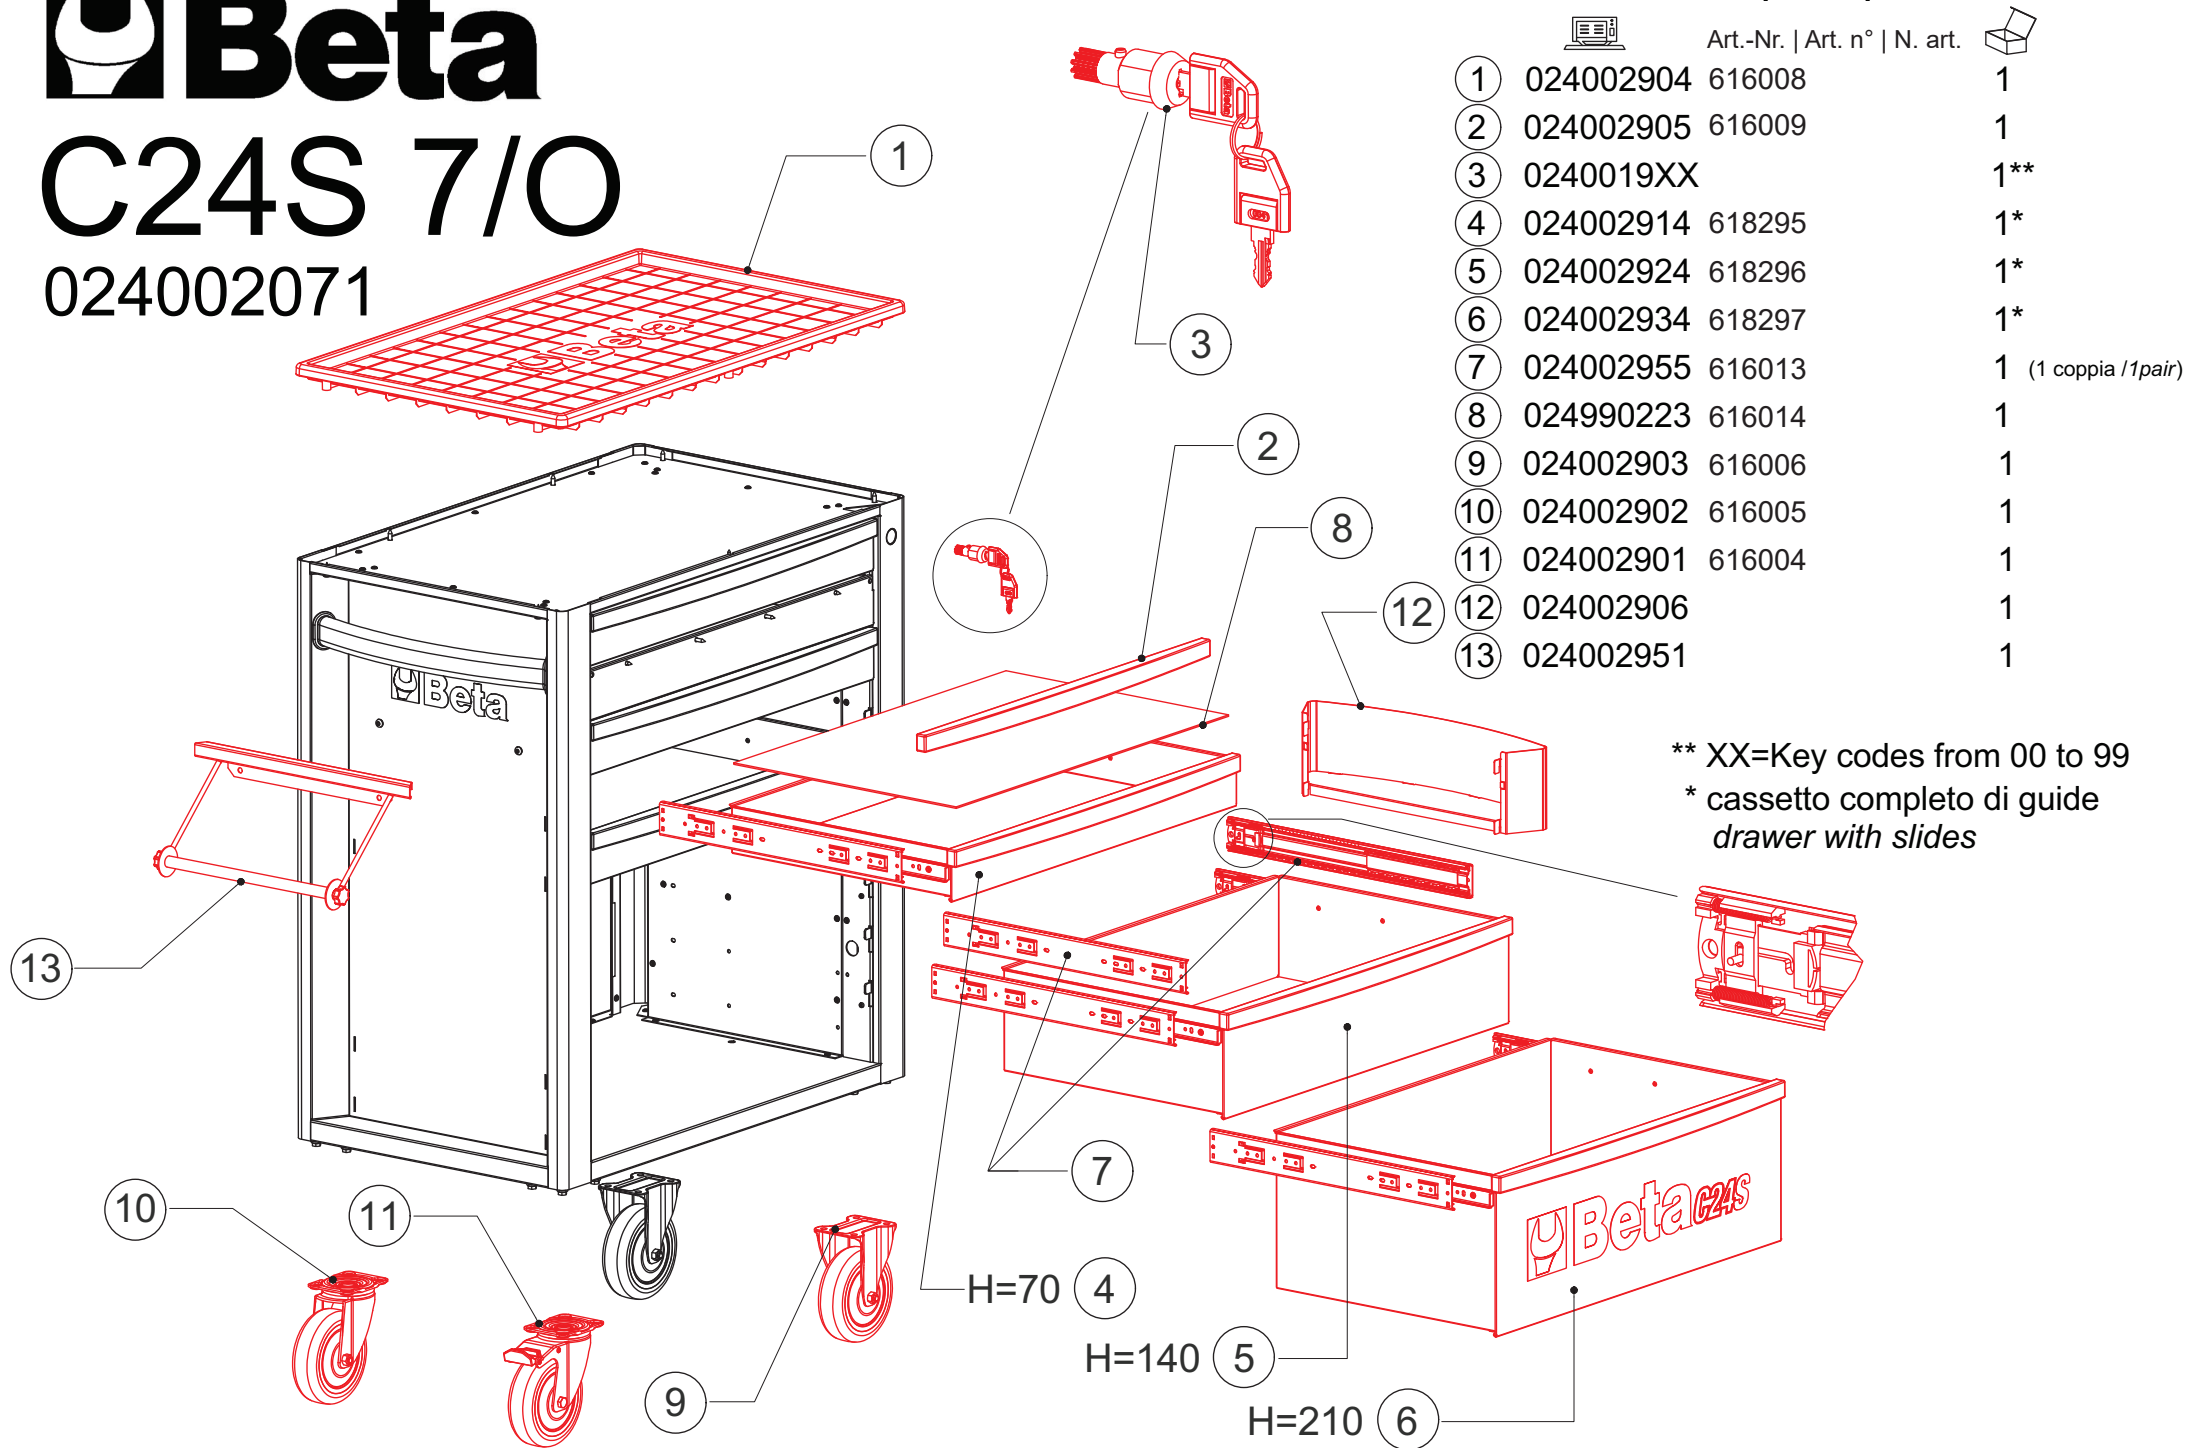

## C24S 7/O

024002071

### Ricambi / Spare parts

	Art.-Nr.	Art. n°	N. art.	
1	024002904	616008		1
2	024002905	616009		1
3	0240019XX			1**
4	024002914	618295		1*
5	024002924	618296		1*
6	024002934	618297		1*
7	024002955	616013		1 (1 coppia / 1pair)
8	024990223	616014		1
9	024002903	616006		1
10	024002902	616005		1
11	024002901	616004		1
12	024002906			1
13	024002951			1

\*\* XX=Key codes from 00 to 99  
 \* cassetto completo di guide  
 drawer with slides