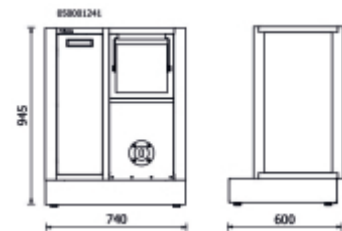

RSC50 MS-AVV
Festes Servicemodul, für Werkstattausrüstungskombination RSC50, leer
Merkmale:

Kann einen Aufroller aufnehmen, der aus den folgenden Modellen ausgewählt werden kann:

- Druckluft-Schlauchaufroller Artikel 1900S 8x10
- Kabeltrommeln Artikel 1843 15-H05, 1844 10-H05, 1844 15-H05, 1844 15-H07, 1844 15-H05/SCK, 1844 15-H07/SCK, 1845 12-H05, 1846 10-H05, 1846 10-H07 und 1846 15-H05

- Eingebauter Papierkorb
- Papierrollenfach
- Mit höhenverstellbaren Füßen

 41,5 kg

		art.
	050001241	RSC50 MS-AVV