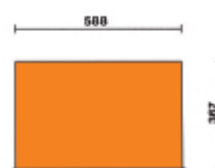

RSC50 C7

Cassettiera mobile con 7 cassetti per arredo officina RSC50

Caratteristiche:

- 7 cassetti da 588x367 mm, montati su guide telescopiche a sfera
- 4 ruote girevoli Ø 100 mm (2 con freno)
- Piano dei cassetti protetto da tappetini di gomma espansa
- Serratura centralizzata frontale
- Maniglie integrate nella struttura per una facile movimentazione
- Possibilità di inserire in ogni cassetto fino a 4 vassoi morbidi in EVA o termoformati rigidi in ABS

56,3 kg

		art.
	050001207	RSC50 C7