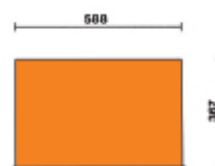

RSC50 M5

Modulo fisso con 5 cassetti per arredo officina RSC50

Caratteristiche:

- 5 cassetti da 588x367 mm, montati su guide telescopiche a sfera
- Piano dei cassetti protetto da tappetini di gomma espansa
- Serratura centralizzata frontale
- Dotato di piedini regolabili in altezza
- Possibilità di inserire in ogni cassetto fino a 4 vassoi morbidi in EVA o termoformati rigidi in ABS

47 kg

		art.
	050001225	RSC50 M5