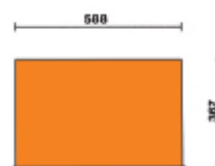

RSC50 M7

Modulo fisso con 7 cassetti per arredo officina RSC50

Caratteristiche:

- 7 cassetti da 588x367 mm, montati su guide telescopiche a sfera
- Piano dei cassetti protetto da tappetini di gomma espansa
- Serratura centralizzata frontale
- Dotato di piedini regolabili in altezza
- Possibilità di inserire in ogni cassetto fino a 4 vassoi morbidi in EVA o termoformati rigidi in ABS

52 kg

		art.
	050001227	RSC50 M7