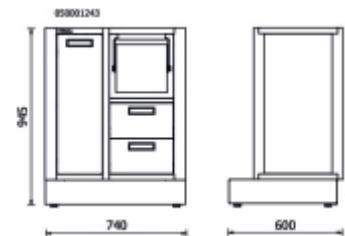

**RSC50 MS-2C**
**Module fixe de propreté pour la combinaison d'ameublement d'atelier RSC50**

- Poubelle intégrée
- Compartiment pour rouleaux de papier
- 2 tiroirs de dimensions 310x370 mm et d'une hauteur de 180mm
- Avec pieds réglables en hauteur

 57 kg

		art.
	050001243	RSC50 MS-2C