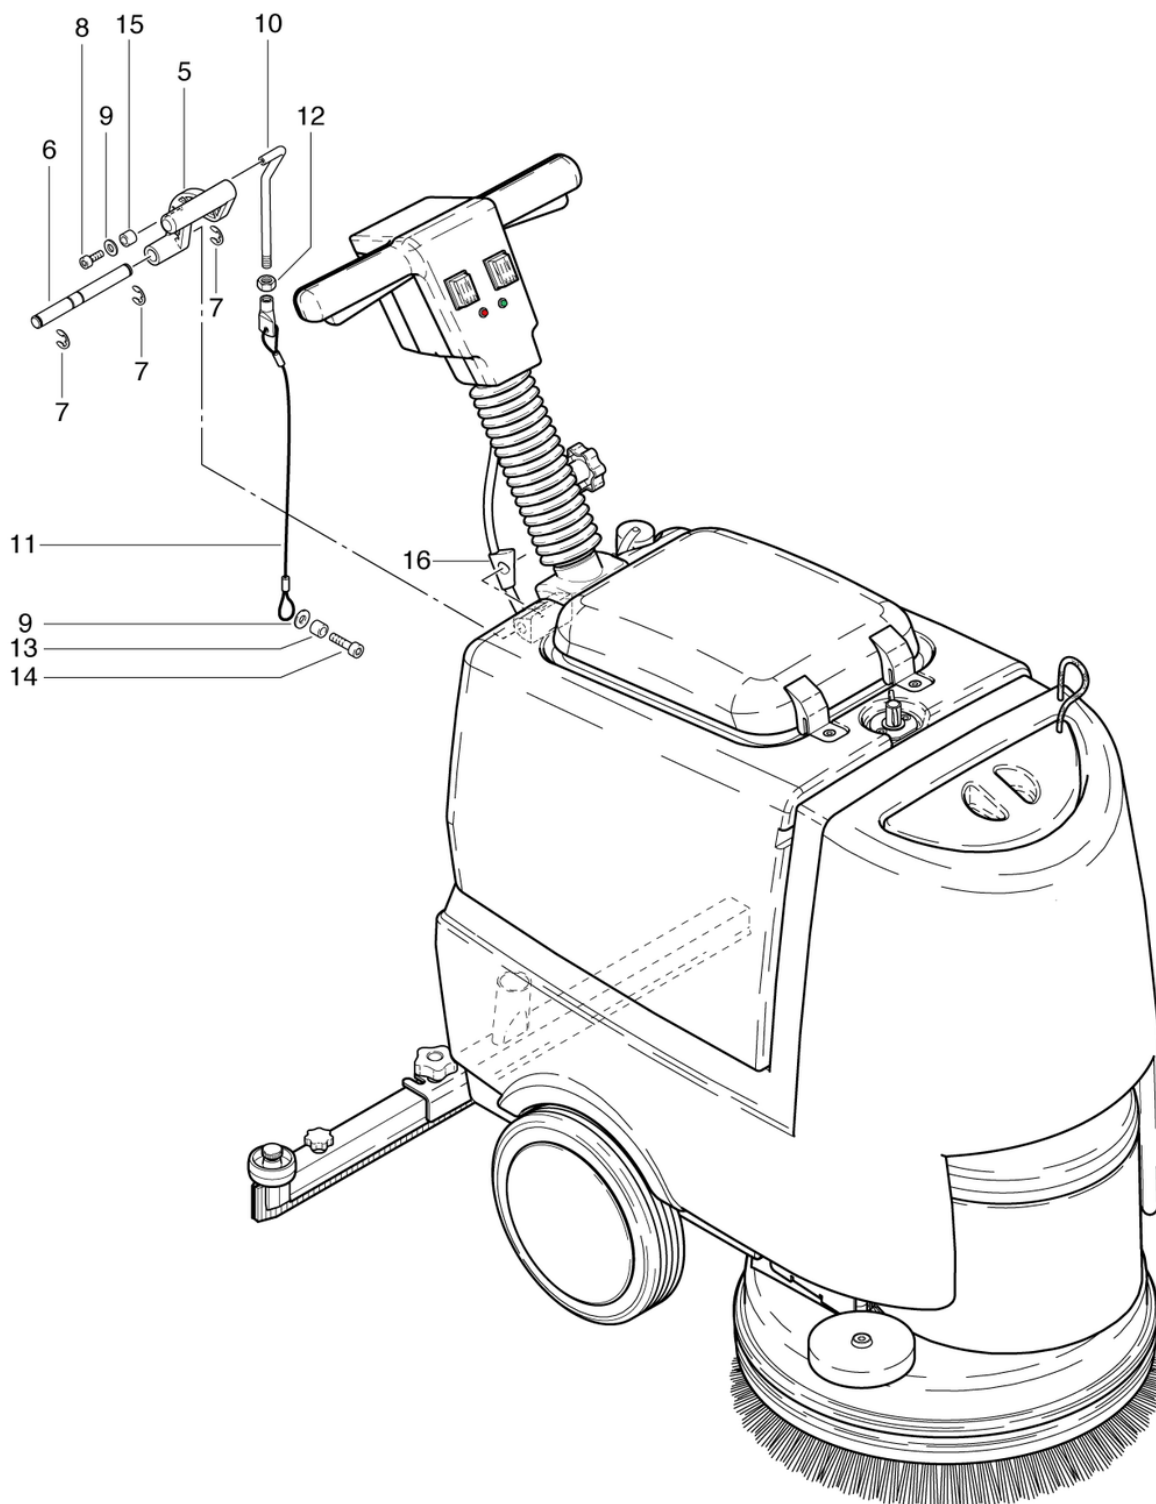

CLEANFIX RA431 IBC SEV

Saugdüsenabhebung

PDF erstellt am: 20.12.2023 07:42

RA 431 B/IBC

Pos.	Artikel-Nr.	Ersatzteil	Preis
5	432.365	Hebel zu Saugdüse	CHF 5.55
6	432.361	Achse	CHF 2.20
7	P499Q	Scheibe DIN 6799 16,3/8/1 St vz	CHF 2.20
8	P488E	Zyl-Schraube mit ISK ISO 4762-8 M5 x 8 A2K	CHF 2.20
9	P497E	Scheibe DIN 9021 M5 5,3/15/1,2 A2	CHF 2.20
10	432.370	Abhebestange	CHF 35.15
11	436.817	Zugseil RA431B 407mm	CHF 18.40
12	P491M	Mutter DIN 439 M8 St vz	CHF 2.20
13	430.618	Distanzbuchse $\varnothing 7/5 \times 5,5$	CHF 2.80
14	P472F	Schraube DIN 933 M5 x 12 A2	CHF 2.20
15	P509J	Distanzhülse BN 5281 8,2/12/5 PA6.6	CHF 2.20
16	432.362	Kabeldurchführung	CHF 2.90