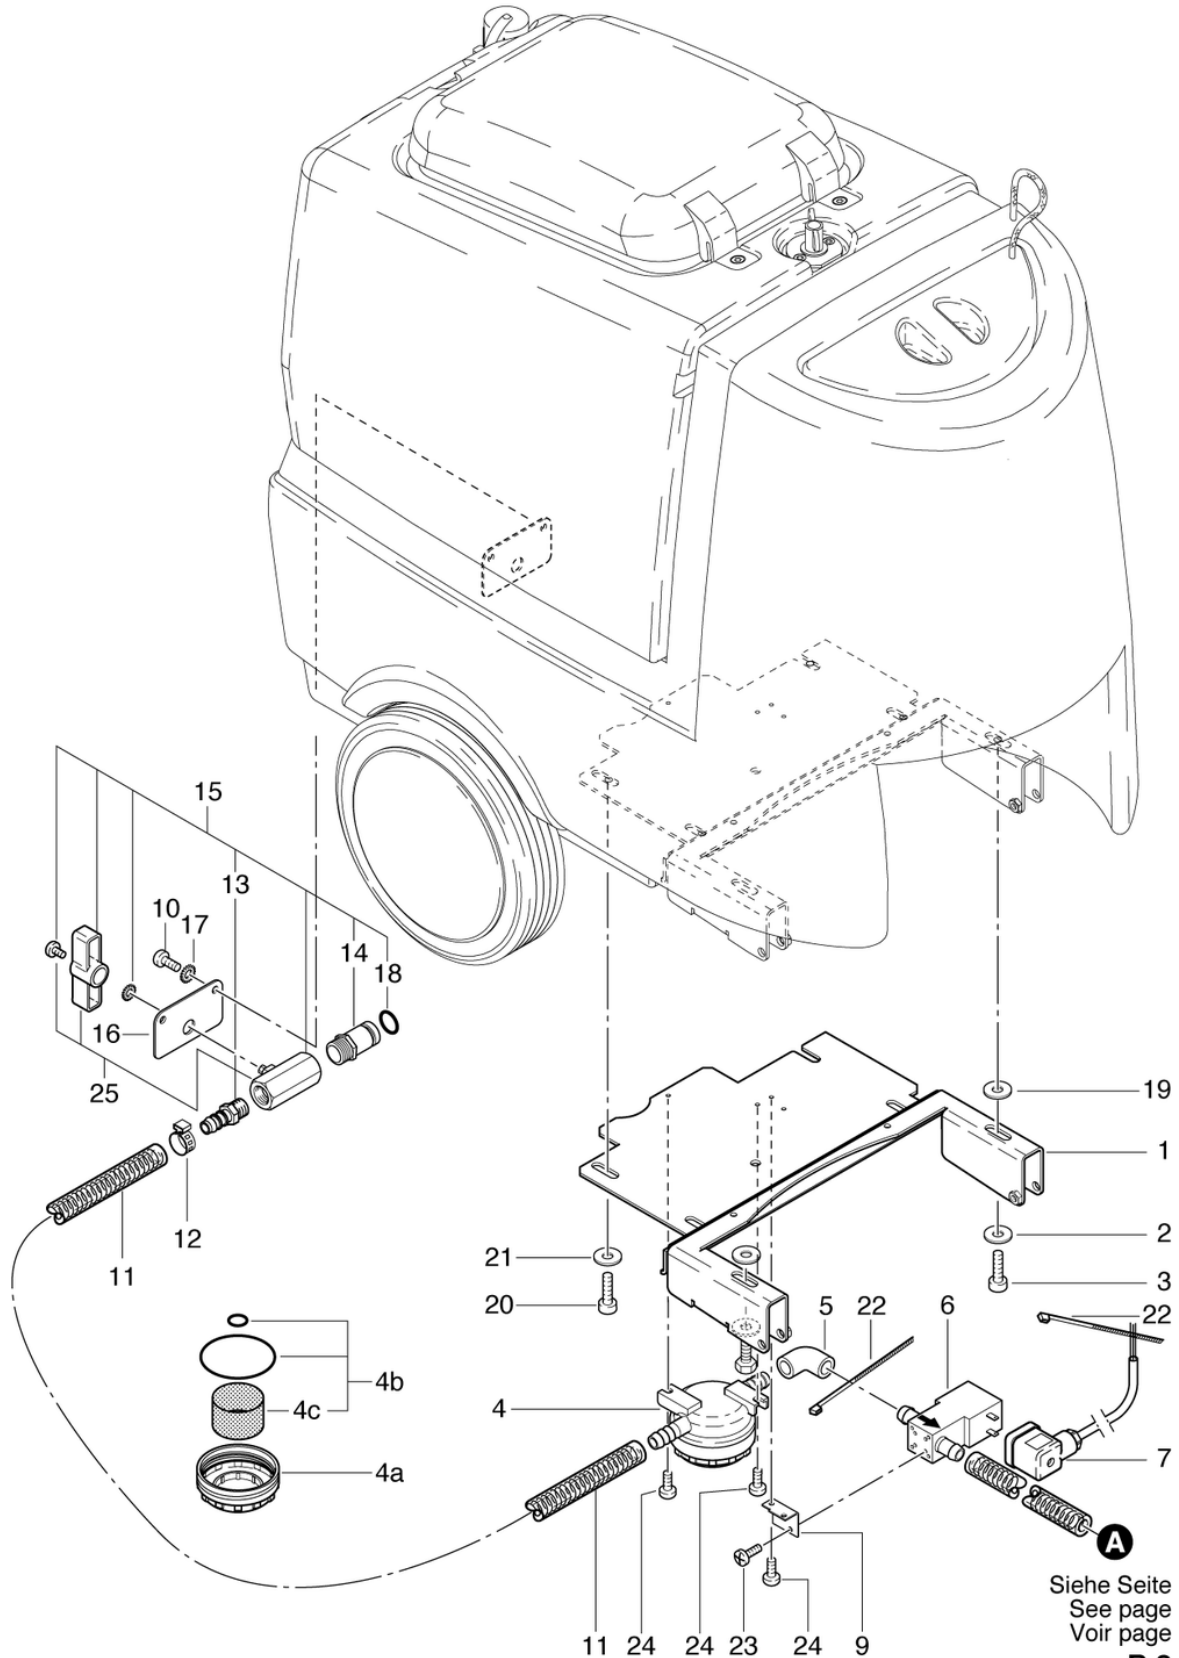

CLEANFIX RA431 IBC SEV

Einbau Magnetventil+Filter

PDF erstellt am: 20.12.2023 07:42

RA 431 B/IBC

Pos.	Artikel-Nr.	Ersatzteil	Preis
1	436.052A	Trägerblech B rostfrei	CHF 104.90
2	P497H	Scheibe DIN 9021 M6 6,4/18/1,6 A2	CHF 2.20
3	P486R	Zylinderschraube mit Innensechskant DIN 912 M6 x 16 St vz	CHF 2.20
4a	430.258	Deckel zu Frischwasserfilter 1/2" + 3/8"	CHF 16.45
4b	430.759A	Filter-Kit 1/2"-1/2" Masche 40	CHF 18.10
4c	430.759B	Filtersieb	CHF 16.25
4	430.759	Frischwasserfilter 1/2"-1/2" Masche 40	CHF 36.85
5	432.091	Winkelstück	CHF 3.10
6	P258	Magnetventil 24V	CHF 97.95
7	436.709	Kabelbaum Magnetventil inkl. Stecker	CHF 21.10
9	432.096A	Haltewinkel zu Ventil rostfrei	CHF 3.85
10	P481Z	Schraube DIN 7985 M5 x 10 A2	CHF 2.20
11	430.236	Schlauch Mag.-Ventil-Filter ø14/10 x 0,15m	CHF 5.40
12	P550N	Schlauchklemme 19,8-706R	CHF 5.05
13	P519B	Nippel 1/2" Ms	CHF 24.60
14	432.087	Nippel 1/2"	CHF 11.80
15	432.085	Kugelhahn kpl.	CHF 52.10
16	432.092A	Platte zu Kugelhahn bedruckt rostfrei	CHF 8.85
17	P498D	Scheibe DIN 6798 M5 5,1/9/0,5 A2	CHF 2.20
18	P960O	Ring DIN 3771 15,88/2,62 EPDM	CHF 2.20
19	P510L	Scheibe DIN 522 M6 6,4/25/1,5 A2	CHF 2.20
20	P486QA	Schraube DIN 912 M6 x 14 A2	CHF 2.20
21	P498U	Ring DIN 127 B M6 6,1/11,8/1,6 A2	CHF 2.20
22	P609B	Kabelbinder wetterfest - 3,5 x 200	CHF 2.20
23	P515W	Schraube WN 1451 K40 x 8 St vz	CHF 2.20
24	P476V	Schraube SN 213306 M4 x 5 St vz	CHF 2.20
25	500.355A	Kugelhahn 1/2" I-I-Gew.	CHF 14.15