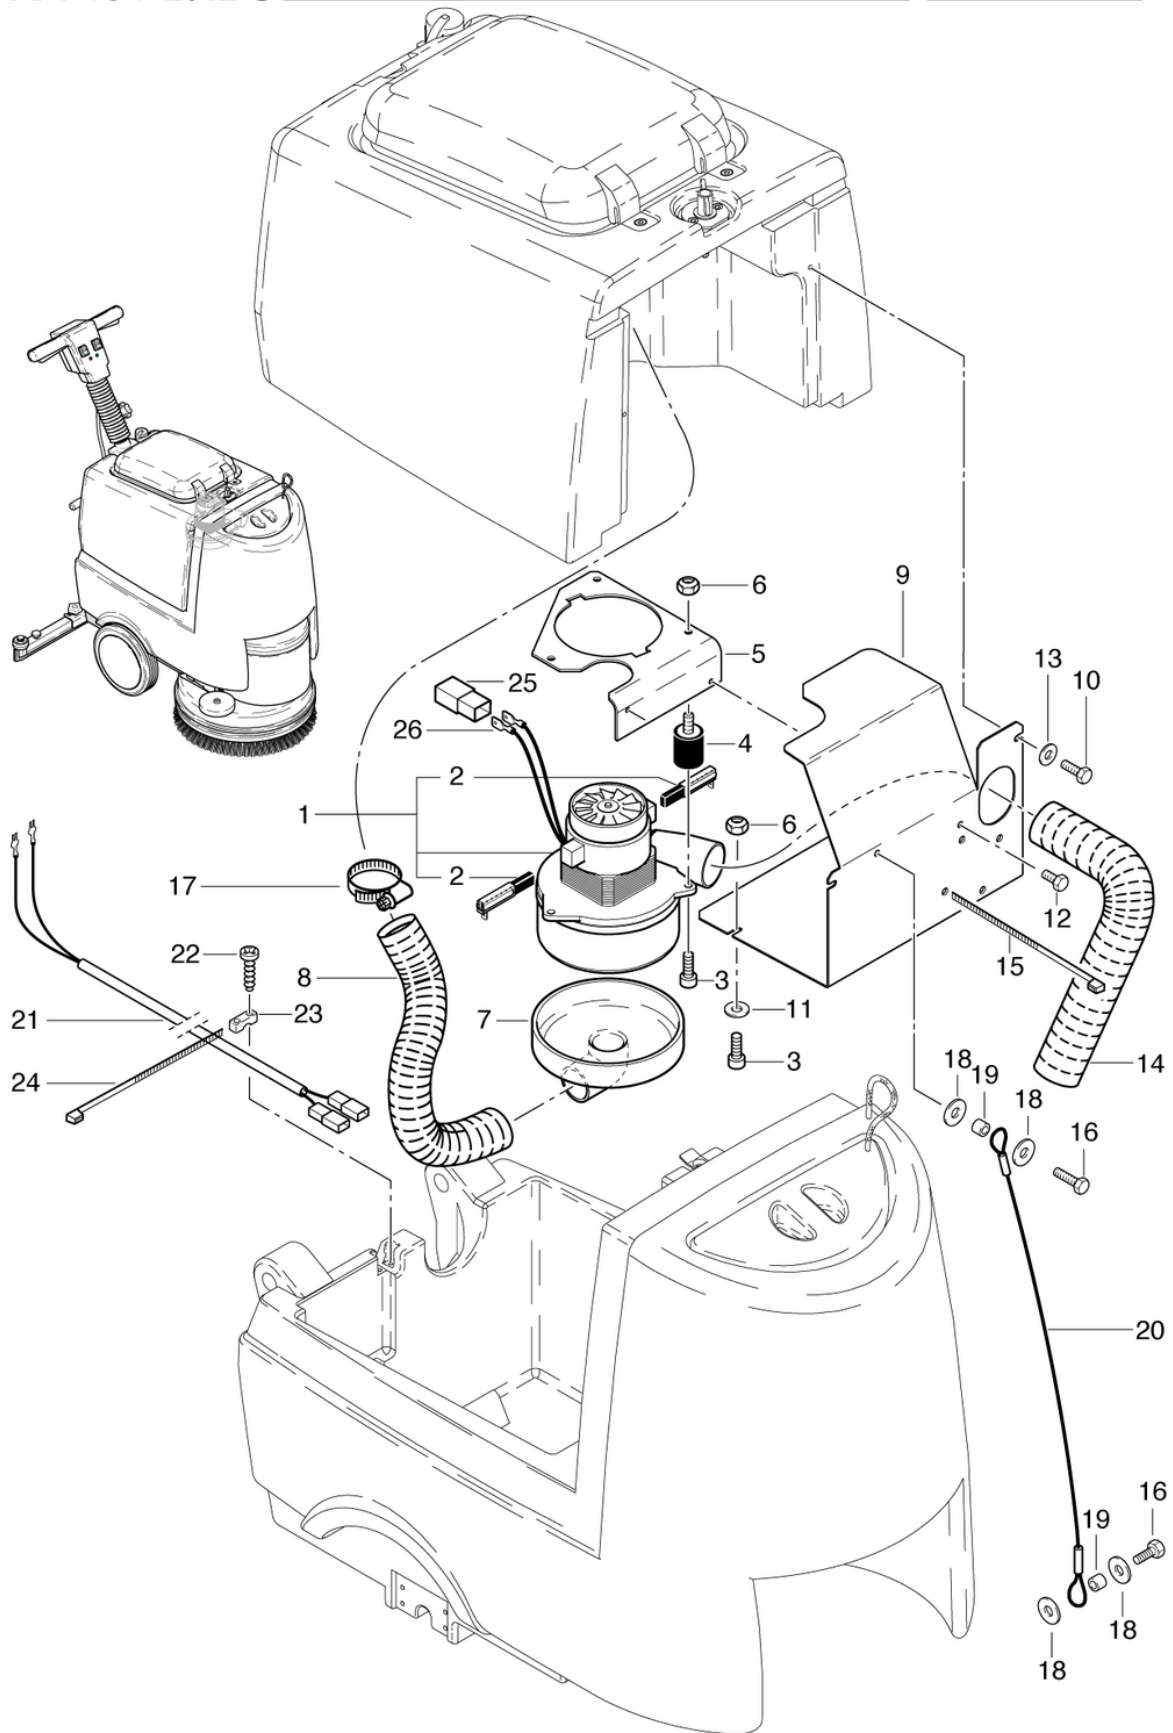

CLEANFIX RA431 IBC SEV

Einbau Saugmotor

PDF erstellt am: 20.12.2023 07:42

RA 431 B/IBC

Pos.	Artikel-Nr.	Ersatzteil	Preis
1	440.206	Sauggebläse 24V / 400W	CHF 393.00
2	P870KB	Kohlebürsten (Paar) OEP	CHF 39.00
3	P470RA	Schraube ISO4017 M6 x 14 A2	CHF 2.20
4	400.217	Rundpuffer M6 x 8, ø 20 x 25	CHF 27.50
5	436.355	Halter Sauggebläse	CHF 22.05
6	P493K	Mutter DIN 985 M6 St vz	CHF 2.20
7	470.490	Anschlusskappe kpl.	CHF 26.45
8	436.353	Saugschlauch, Gebläse 38 x 0,35m	CHF 7.10
9	436.354	Abdeckung Gebläse	CHF 54.85
10	P471Z	Schraube DIN 933 M6 x 10 A2	CHF 2.20
11	P497H	Scheibe DIN 9021 M6 6,4/18/1,6 A2	CHF 2.20
12	P470Q	Schraube DIN 933 M6 x 8 St vz	CHF 2.20
13	P496K	Unterlagscheibe DIN 125 A M6 6,4/12/1,6 St vz	CHF 2.20
14	470.488	Abluftschlauch ID 35 x 0,29m	CHF 12.90
15	P424	Kabelbinder schwarz 4,8 x 300mm	CHF 2.20
16	P472T	Schraube DIN 933 M6 x 20 A2	CHF 2.20
17	P206D	Schneckengewindeschelle 32-50mm/12	CHF 7.90
18	P510L	Scheibe DIN 522 M6 6,4/25/1,5 A2	CHF 2.20
19	742.129	Distanzbuchse ø 8 / 6 x 4	CHF 2.20
20	436.447	Polyesterseil schwarz NF 4 x 639mm	CHF 7.30
21	436.357	Kabelbaum Sauggebläse L=1,785m	CHF 17.70
22	P476E	Schraube DIN 7985 M5 x 16 A2	CHF 2.20
23	4611085	Kabelbride anthrazitgrau	CHF 2.20
24	P609B	Kabelbinder wetterfest - 3,5 x 200	CHF 2.20
25	P402B	Isoliertülle schwarz, 6,3 SIN	CHF 2.20
26	P401E	Flachsteckzunge 6,3 x 0,8 - 1,5 - 2,5mm²	CHF 2.20