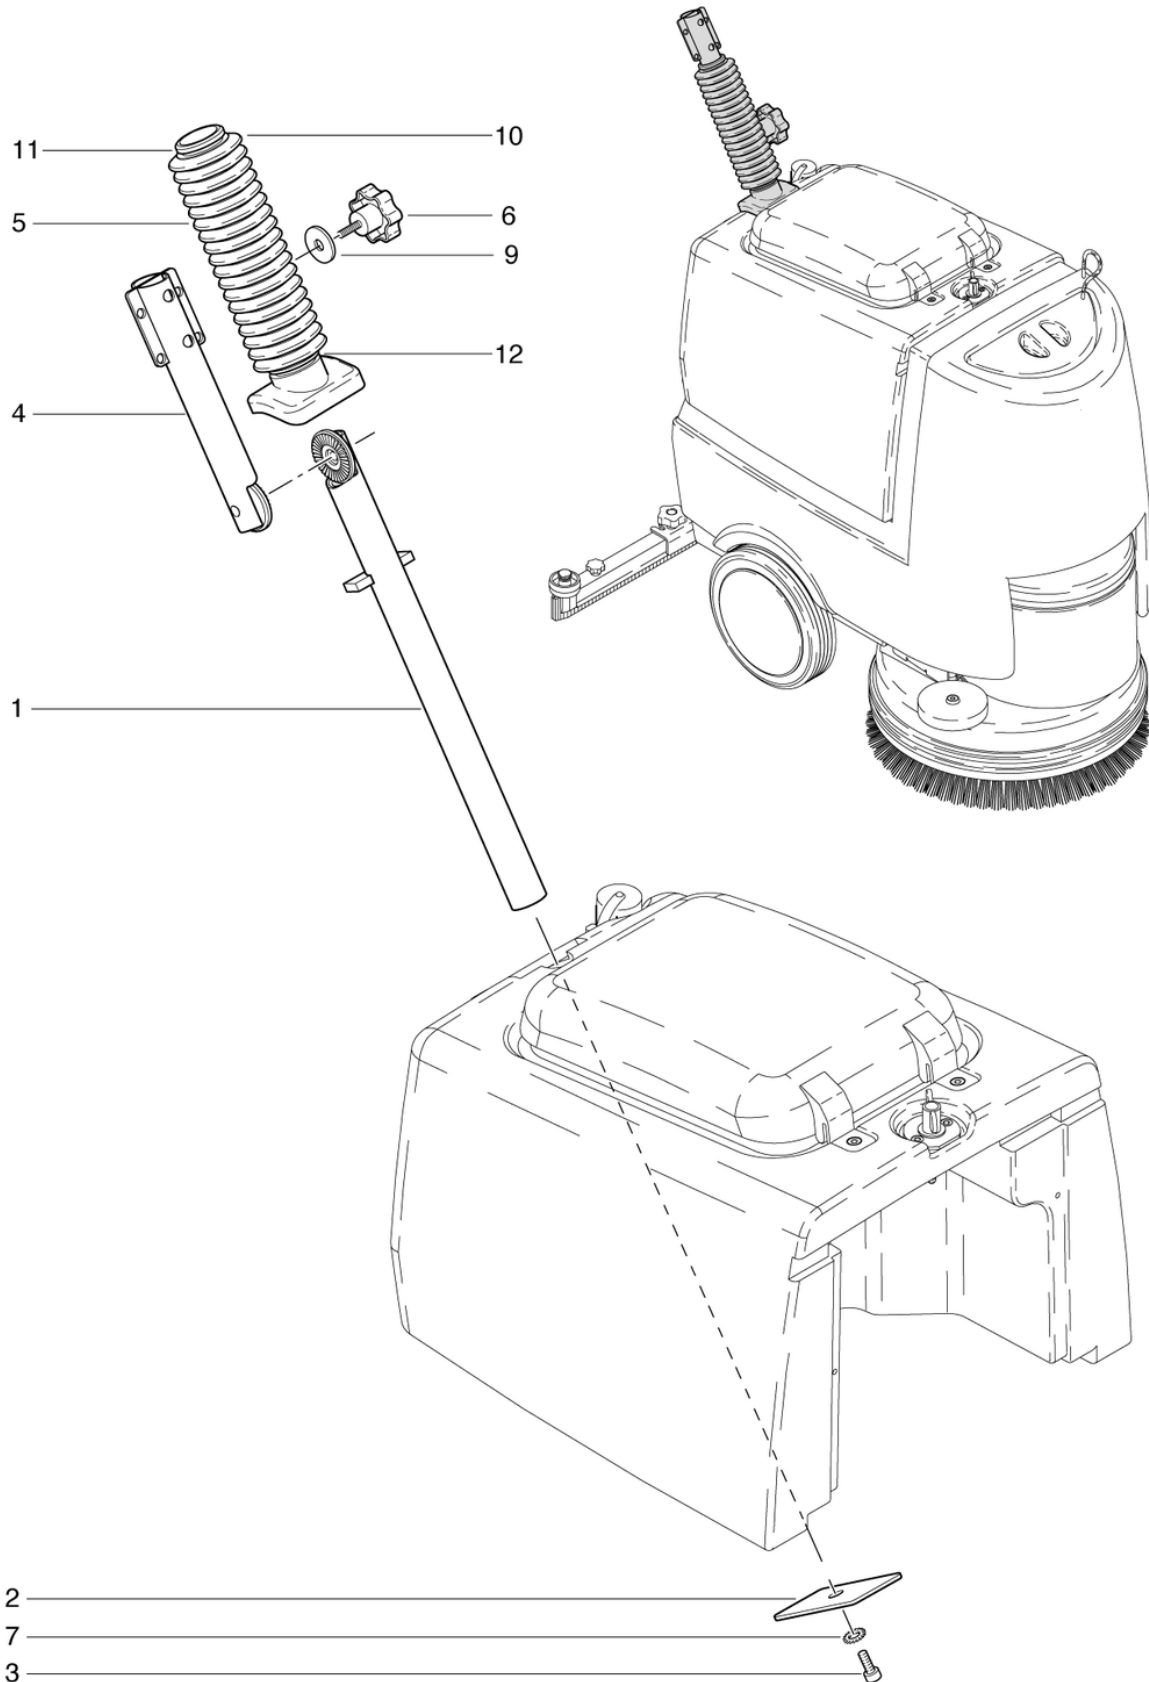

CLEANFIX RA431 IBC SEV

Stossrohr

PDF erstellt am: 20.12.2023 07:42

RA 431 B/IBC

Pos.	Artikel-Nr.	Ersatzteil	Preis
1	436.255	Stossrohr B unten kpl.	CHF 102.00
2	436.340A	Unterlage rostfrei	CHF 5.20
3	P487HA	Schraube DIN 912 M10 x 35 A2	CHF 2.20
4	432.410	Stossrohr E+B oben kpl.	CHF 111.05
5	432.405	Schutzbalg	CHF 22.55
6	P253K	Sterngriff Ø62 M8 x 30	CHF 19.10
7	P498F	Scheibe DIN 6797 A M10 10,5/18/10,9 A2	CHF 2.20
9	P496P	Scheibe DIN 125 A M8 8,4/16/1,6 A2	CHF 2.20
10	P609B	Kabelbinder wetterfest - 3,5 x 200	CHF 2.20
11	P609	Kabelbinder schwarz 4,8 x 178mm	CHF 2.20
12	P424A	Kabelbinder natur 3,7 x 368mm	CHF 2.20