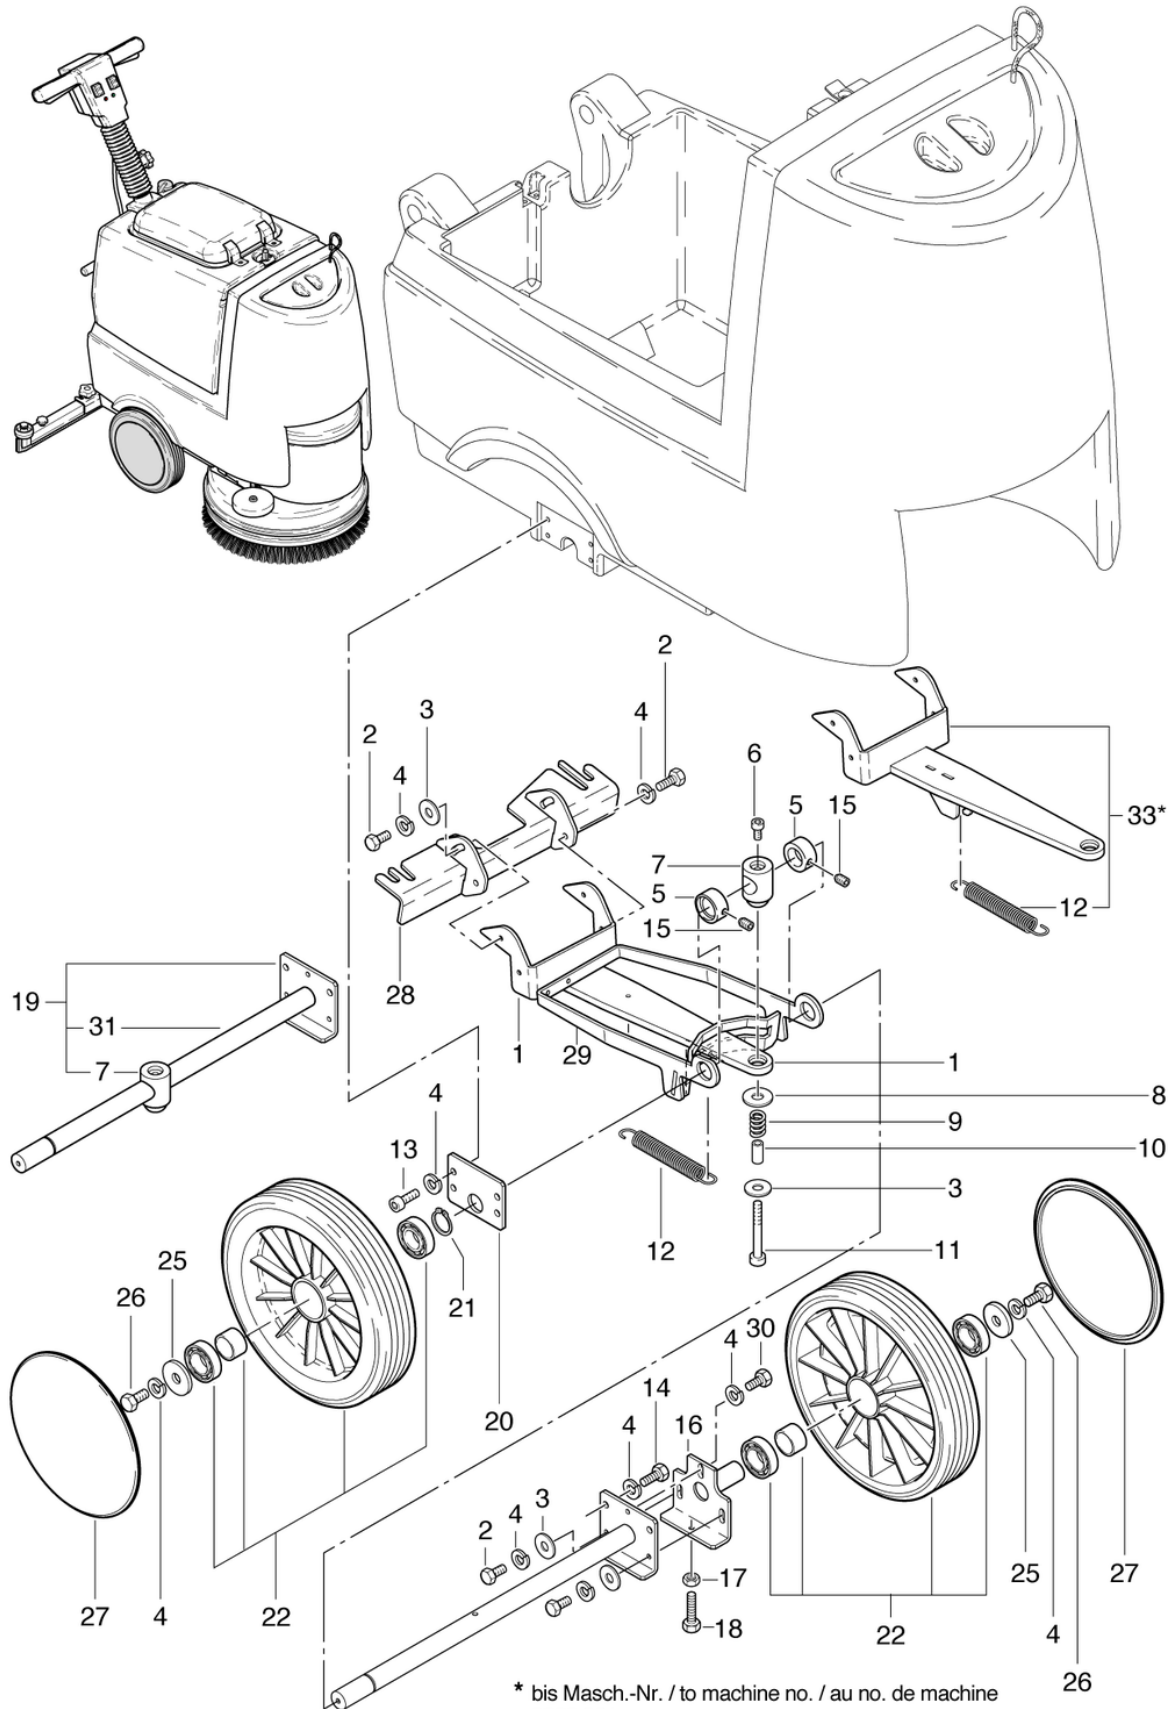

CLEANFIX RA431 IBC SEV

Chassis und Laufrad

PDF erstellt am: 20.12.2023 07:42

RA 431 B/IBC

* bis Masch.-Nr. / to machine no. / au no. de machine
8820.001

Pos.	Artikel-Nr.	Ersatzteil	Preis
1	432.082A	Düsenträger kpl. rostfrei	CHF 50.65
2	P472R	Schraube DIN 933 M6 x 12 A2	CHF 2.20
3	P497H	Scheibe DIN 9021 M6 6,4/18/1,6 A2	CHF 2.20
4	P498U	Ring DIN 127 B M6 6,1/11,8/1,6 A2	CHF 2.20
5	P335	Ring ø32/20 x 14	CHF 5.70
6	P486YC	Schraube DIN 912 M6 x 10 A2	CHF 2.20
7	432.063A	Kugelzapfen rostfrei	CHF 24.95
8	P496S	Scheibe DIN 9021 M10 10,5/30/2,5 A2	CHF 2.20
9	432.083	Druckfeder VD-284 2,5/15/22	CHF 2.80
10	432.081	Distanzbuchse ø9,6/6,2 x 30	CHF 6.20
11	P486Y	Schraube DIN 912 M6 x 40 mit Schaft A2	CHF 2.20
12	432.084A	Zugfeder 2,5/18/85,8	CHF 6.55
13	P486R	Zylinderschraube mit Innensechskant DIN 912 M6 x 16 St vz	CHF 2.20
14	P470T	Schraube DIN 933 M6 x 16 St vz	CHF 2.20
15	P481C	Stift DIN 913 M6 x 6 St vz	CHF 2.20
16	432.061A	Drive Achse	CHF 28.60
17	P490D	Mutter DIN 934 M6 St vz	CHF 2.20
18	P472T	Schraube DIN 933 M6 x 20 A2	CHF 2.20
19	436.060A	Achse kpl. rostfrei	CHF 127.50
20	432.062A	Platte rechts rostfrei	CHF 8.30
21	P513EA	Sicherungsring für Welle DIN 471 20/1,2 A2	CHF 2.20
22	530.240	Laufgrad ø226 x 53mm inkl. Lager	CHF 56.85
25	P510L	Scheibe DIN 522 M6 6,4/25/1,5 A2	CHF 2.20
27	530.242	Radkappe rot	CHF 11.80
28	432.380A	Düsenhaltewinkel rostfrei	CHF 104.15
29	432.090A	Düsenhalter CL rostfrei	CHF 73.95
30	P471Z	Schraube DIN 933 M6 x 10 A2	CHF 2.20
31	436.064A	Achse rostfrei	CHF 72.30
33	432.075	Umbausatz Düsenträger	CHF 53.55