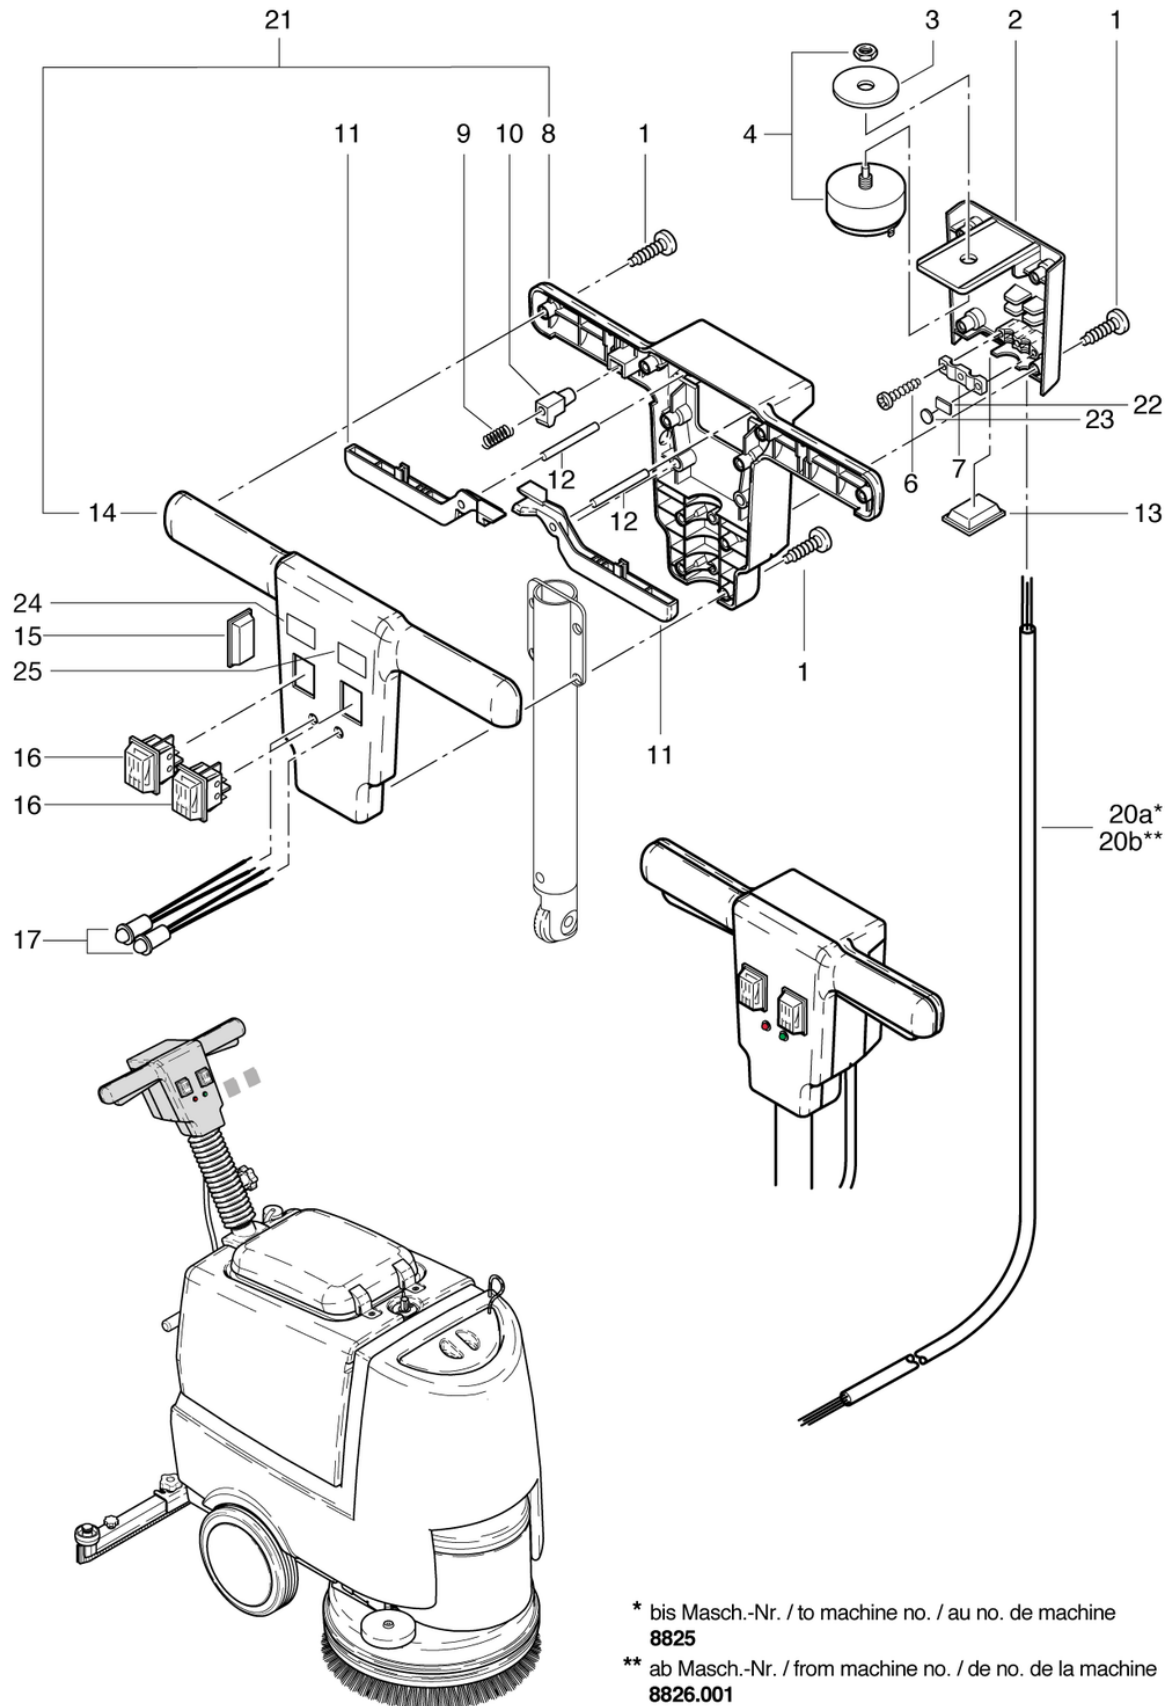

CLEANFIX RA431 IBC SEV

Griff

PDF erstellt am: 20.12.2023 07:42

RA 431 B/IBC

* bis Masch.-Nr. / to machine no. / au no. de machine
8825

** ab Masch.-Nr. / from machine no. / de no. de la machine
8826.001

Pos.	Artikel-Nr.	Ersatzteil	Preis
1	P515L	Schraube WN 1452 K50 x 25 A2	CHF 2.20
2	741.310	Anschlusskasten anthrazitgrau	CHF 9.65
3	P496	Scheibe DIN 9021 M12 13/37/3 St vz	CHF 2.20
4	6650454	Schalter 2-polig	CHF 79.40
6	P516Q	Schraube WN 1452 K50 x 18 St vz	CHF 2.20
7	742.321	Kabelbride anthrazitgrau	CHF 2.20
8	436.324	Stieloberteil hinten anthrazitgrau bearbeitet	CHF 53.65
9	742.209	Druckfeder VD-090L 0,55/6/29,2	CHF 2.20
10	742.208	Knopf anthrazitgrau	CHF 2.50
11	741.204	Schaltgriff anthrazitgrau	CHF 9.65
12	P512M	Stift ISO 2338 6 x 50 St vz	CHF 2.20
13	741.216	Deckel schwarz	CHF 9.30
14	470.321A	Stieloberteil vorne für 2 LED's bearbeitet	CHF 59.70
15	P1710	Gleiter 35 x 15mm	CHF 2.20
16	P241	Wippenschalter weiss 24V	CHF 16.45
17	P415	Set LED rot,grün 2,1V, ø5mm	CHF 13.00
20a	436.319	Kabelbaum Stossbügel	CHF 80.35
20b	436.318	Kabelbaum Stossbügel	CHF 80.35
21	436.310	Stieloberteil vorne / hinten	CHF 80.95
22	436.154	Klemmstück PVC	CHF 2.20
23	P171Q	Abdeckkappe	CHF 2.20
24	3003	SK-Etiketten 3M Folie "Saugen"	CHF 0.00
25	383	SK-Etiketten 3M Folie "Tropfen"	CHF 2.20