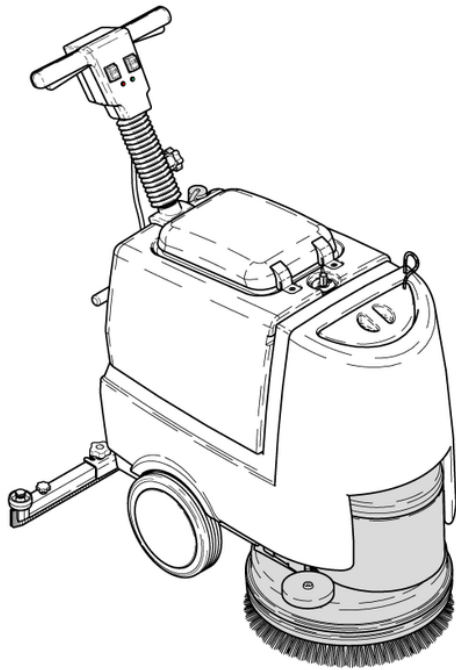

CLEANFIX RA431 IBC SEV

Antrieb und Wasserzuführung

PDF erstellt am: 20.12.2023 07:42

RA 431 B/IBC

Pos.	Artikel-Nr.	Ersatzteil	Preis
1	432.166	Laugenrohr	CHF 11.80
2	P492R	Mutter DIN 934 M20 x 1,5 A2	CHF 2.20
3	P498Q	Scheibe NFE 25511 M20 20,5/40/4,9 A2	CHF 2.20
4	436.126	Riemenrad kpl.	CHF 102.20
5	726.130	Riemenrad CL	CHF 46.80
6	432.507	Buchse	CHF 6.75
7	P964A	Ring DIN 3771 55,25/2,62 EPDM 70 SH A	CHF 2.20
8	432.502A	Antriebsplatte RA431 rostfrei	CHF 206.35
9	P497T	Scheibe DIN 9021 M8 8,4/24/2 A2	CHF 2.20
10	742.125	Hauptwelle MD	CHF 29.85
11	P513D	Sicherungsring für Welle DIN 471 25/1,2 St vz	CHF 2.20
12	430.136	Distanzscheibe 46 x 99 x 1	CHF 7.20
13	742.141	Mitnehmerstern	CHF 17.90
14	P344	Wellendichtring ø40/25 x 3 EPDM/V2A	CHF 20.70
15	P964B	Ring DIN 3771 42,52/2,62 EPDM 70 SH A	CHF 2.20
16	430.157	Bürstenaufnehmer	CHF 11.80
17	742.129	Distanzbuchse ø 8 / 6 x 4	CHF 2.20
18	P487S	Schraube DIN 912 M6 x 20 A2 Precot	CHF 2.20
19	726.301	Umlenkrolle	CHF 10.90
20	720.125	Nutmutter	CHF 16.05
21	720.128A	Spannschiene 82 x 20mm rostfrei	CHF 15.40
22	P513J	Stift DIN 913 M6 x 30 A2	CHF 2.20
23	436.127	Zapfen Rolle	CHF 8.30
24	530.467	Reduktionsschlauch	CHF 2.80
25	436.152	Schlauch ø12/3 x 0,28m	CHF 4.80
26	P550N	Schlauchklemme 19,8-706R	CHF 5.05
27	P496P	Scheibe DIN 125 A M8 8,4/16/1,6 A2	CHF 2.20
28	P487T	Schraube DIN 912 M8 x 45 mit Schaft A2	CHF 2.20
29	720.115	Rippenband 15 EPJ 895	CHF 48.25
30	432.146	Boden anthrazitgrau PP	CHF 28.25
31	P515Z	Schraube WN 1452 K50 x 16 St vz	CHF 2.20
32	P488E	Zyl-Schraube mit ISK ISO 4762-8 M5 x 8 A2K	CHF 2.20