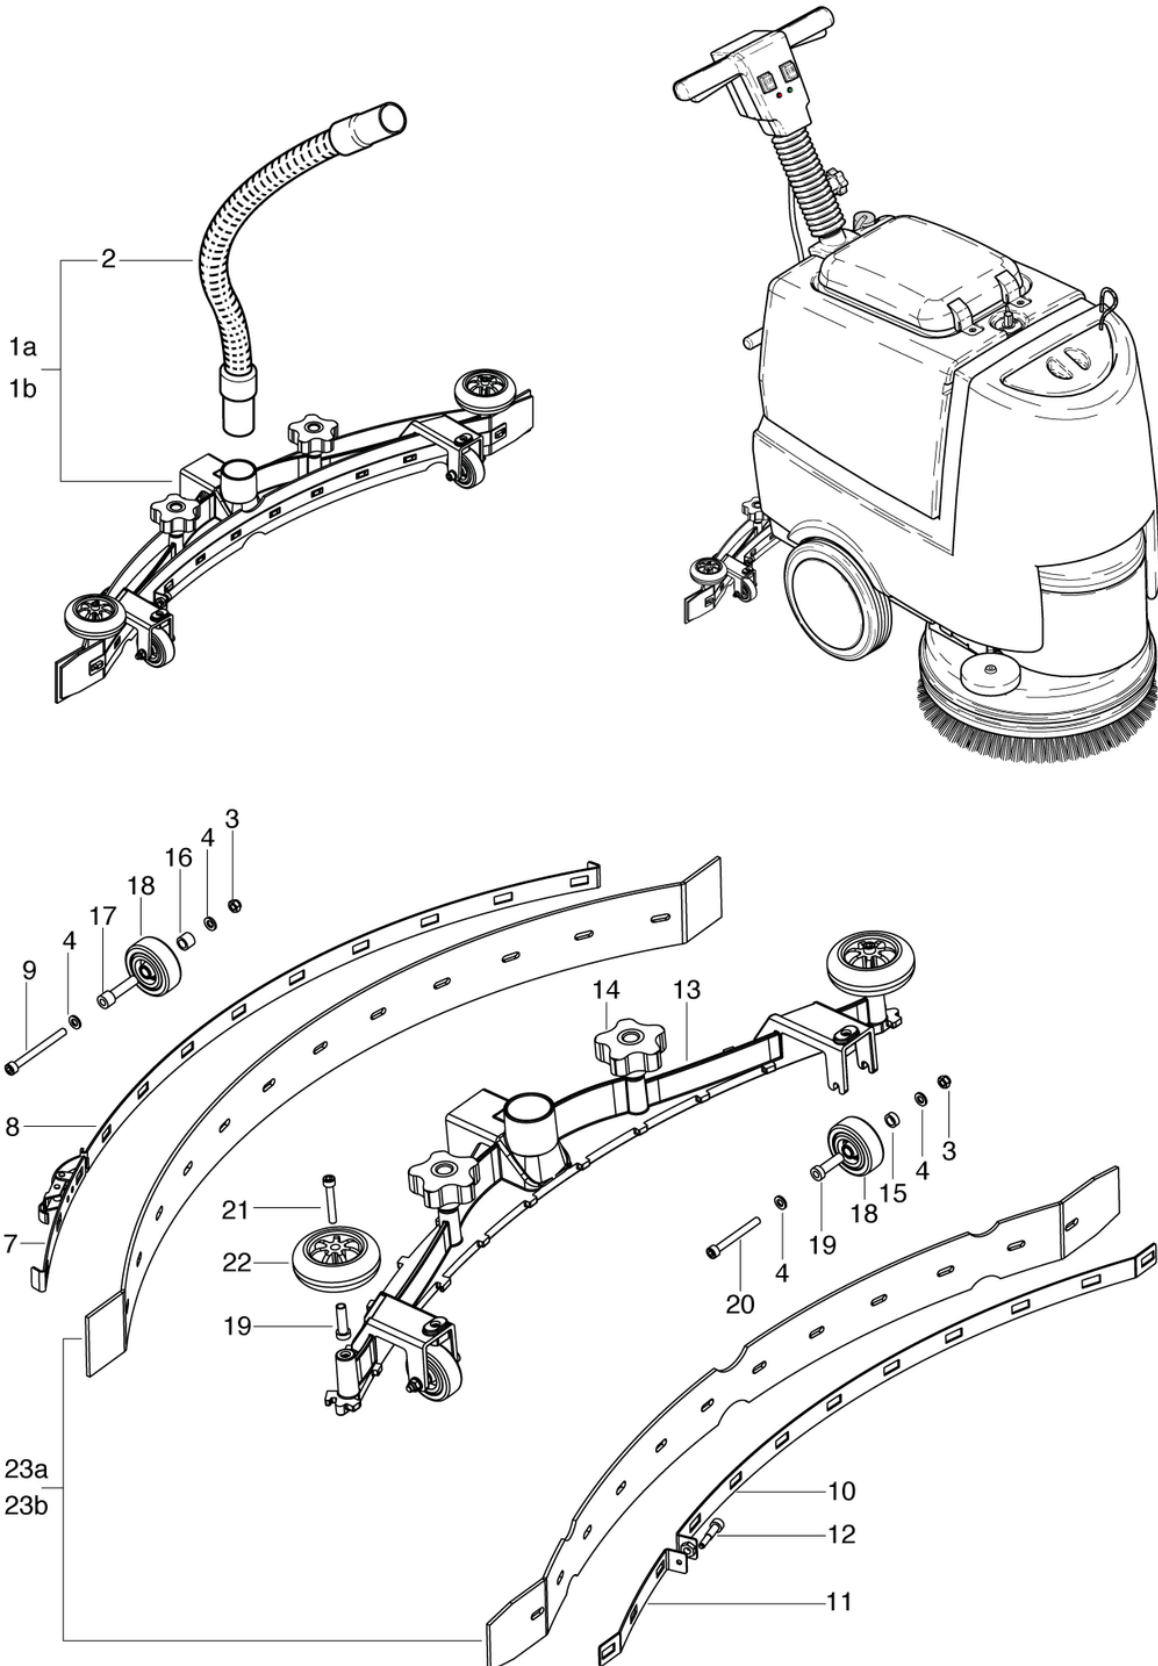

CLEANFIX RA431 IBC SEV

Saugdüse gebogen

PDF erstellt am: 20.12.2023 07:42

RA 431 B/IBC

Pos.	Artikel-Nr.	Ersatzteil	Preis
1a	432.559	Saugdüse gebogen, Standard	CHF 436.80
1b	432.600	Saugdüse gebogen, fett- und ölbeständig	CHF 470.00
2	470.832	Saugschlauch kpl. ID32mm x 0,64m	CHF 19.15
3	P492K	Mutter DIN 985 M6 A2	CHF 2.20
4	P497K	Scheibe DIN 125 A M6 6,4/12/1,6 A2	CHF 2.20
7	432.565	Halteblech hinten rechts	CHF 124.80
8	432.566	Halteblech hinten links	CHF 66.55
9	P470F	Schraube DIN 912 M6 x 65 mit Schaft A2	CHF 2.20
10	432.567	Halteblech vorne links	CHF 80.60
11	432.571	Halteblech vorne rechts	CHF 31.20
12	800.425	Schraube DIN 912 M6 x 30 A2 bearbeitet	CHF 9.30
13	432.573	Saugdüsenkörper	CHF 113.35
14	P253M	Sterngriff Ø62 M8 x 18	CHF 19.10
15	605.304	Buchse Ø12 x Ø8 x 4.7	CHF 10.40
16	605.302	Buchse Ø12 x Ø8 x 9.5	CHF 12.50
17	605.301	Buchse Ø12 x Ø6.1 x 41	CHF 16.65
18	P204E	Rad mit Vollgummireifen D50mm	CHF 10.30
19	605.303	Buchse Ø12 x Ø6.1 x 31.4	CHF 15.60
20	P470B	Schraube DIN 912 M6 x 55 mit Schaft St vz	CHF 2.20
21	P486Y	Schraube DIN 912 M6 x 40 mit Schaft A2	CHF 2.20
22	P204L	Skaterrolle ø75	CHF 16.10
23a	435.080LT	Abstreiflamellensatz Standard rot (Saugdüse gebogen)	CHF 75.90
23b	435.083	Abstreiflamellensatz fett- und ölbeständig (Saugdüse gebogen)	CHF 122.70