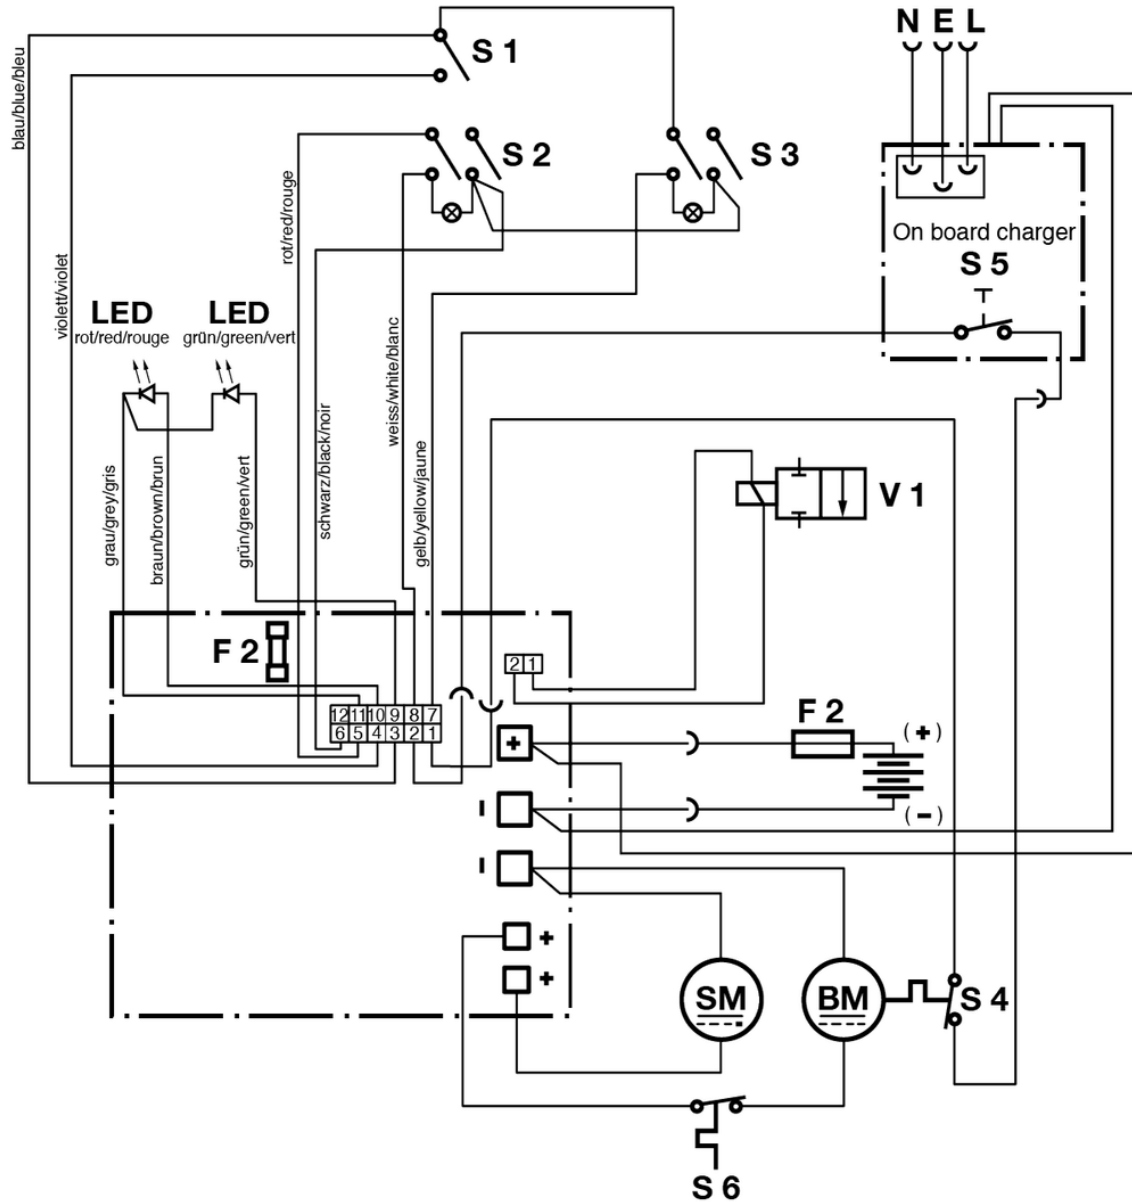

CLEANFIX RA431 IBC SEV

Stromlaufplan

PDF erstellt am: 20.12.2023 07:42

RA 431 IBC

- S 1 = Schalter Bürstmotor / Switch for brush motor / Interrupteur pour moteur
- S 2 = Schalter Ventil / Valve - Switch / Interrupteur pour valve
- S 3 = Schalter Saugmotor / Suction motor switch / Interrupteur pour moteur
- S 4 = Motor Temperaturwächter / Motor Temperature switch
- S 5 = Schalter für Fahrsperrung / Switch for driving barrier /
  Commutateur pour amortissement
- S 6 = Motorschutzschalter / Protective switchgear of an engine / Disjoncteur
- BM = Bürstmotor / Motor / Moteur
- SM = Saugmotor / Moteur d'aspiration / Vacuum motor
- V 1 = Ventil / Valve
- F 1 = Sicherung 3.15 A / Fuse 3.15 A / Fusible 3.15 A
- F 2 = Sicherung 75 A / Fuse 75 A / Fusible 75 A