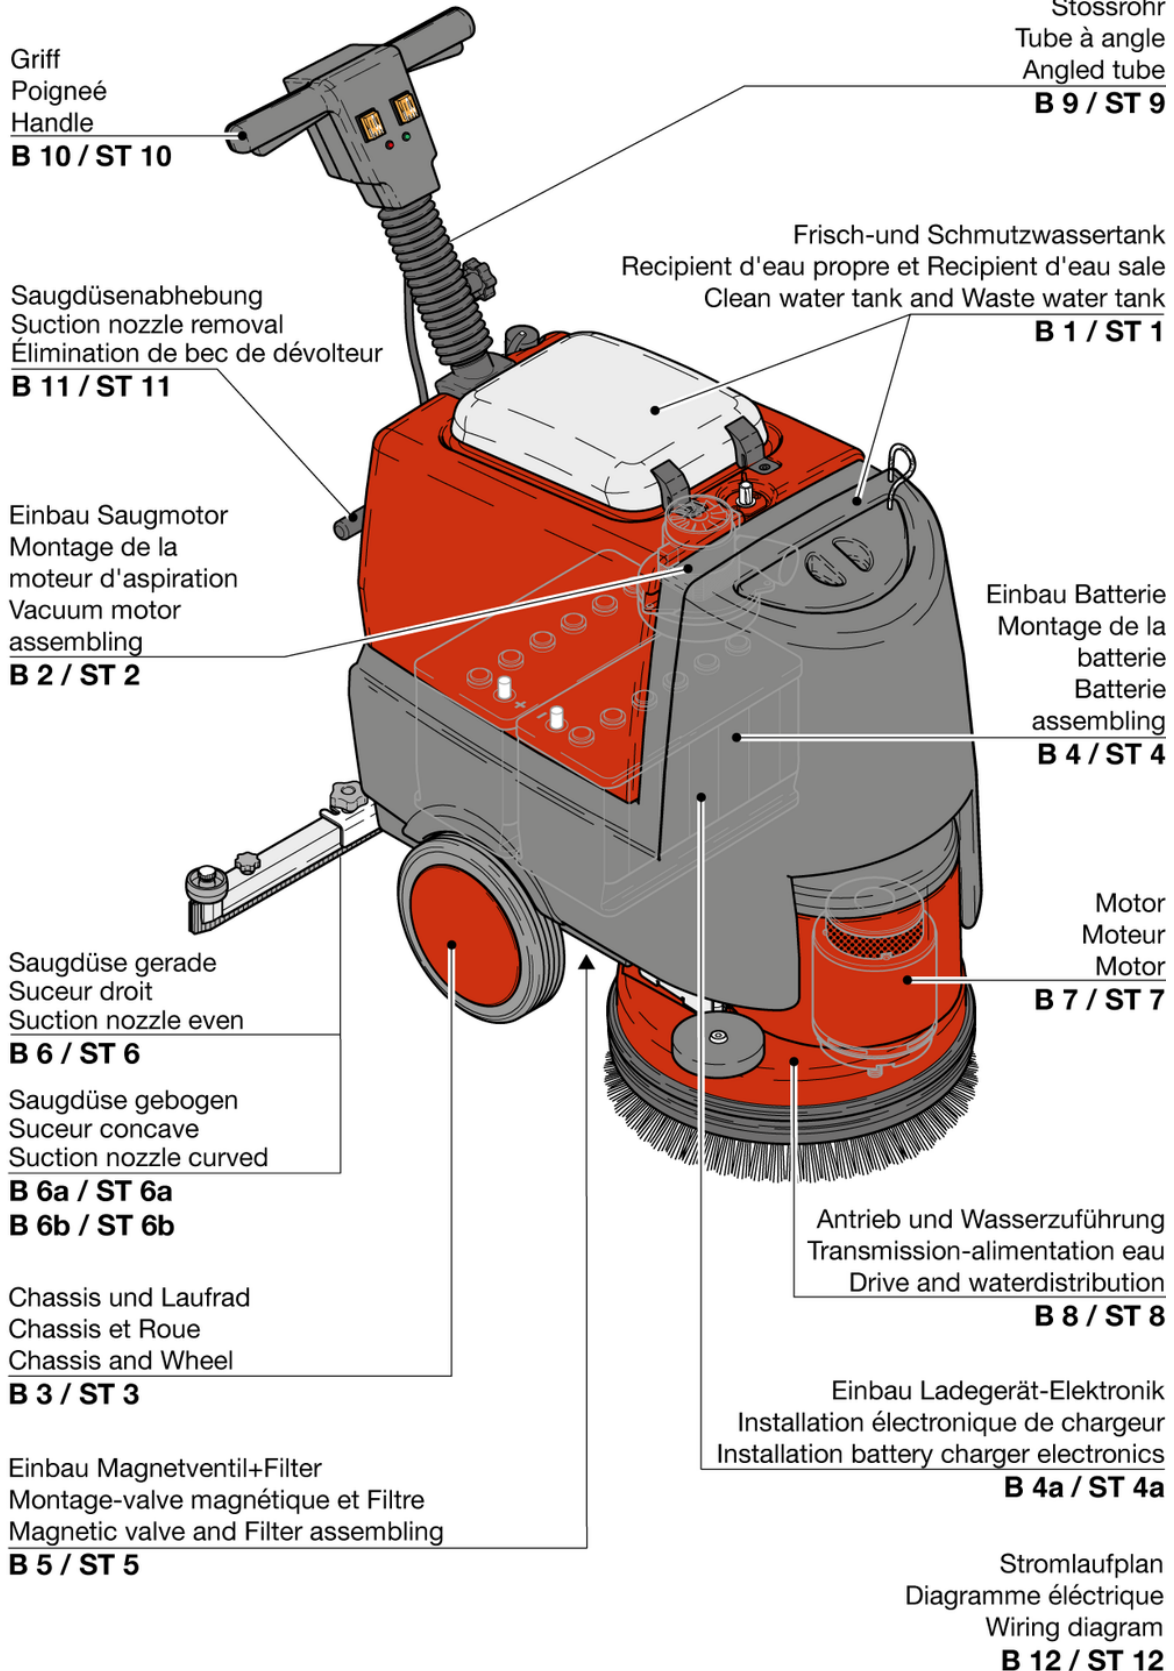

CLEANFIX RA431 IBC SEV

Inhaltsverzeichnis

PDF erstellt am: 20.12.2023 07:42

RA 431 IBC