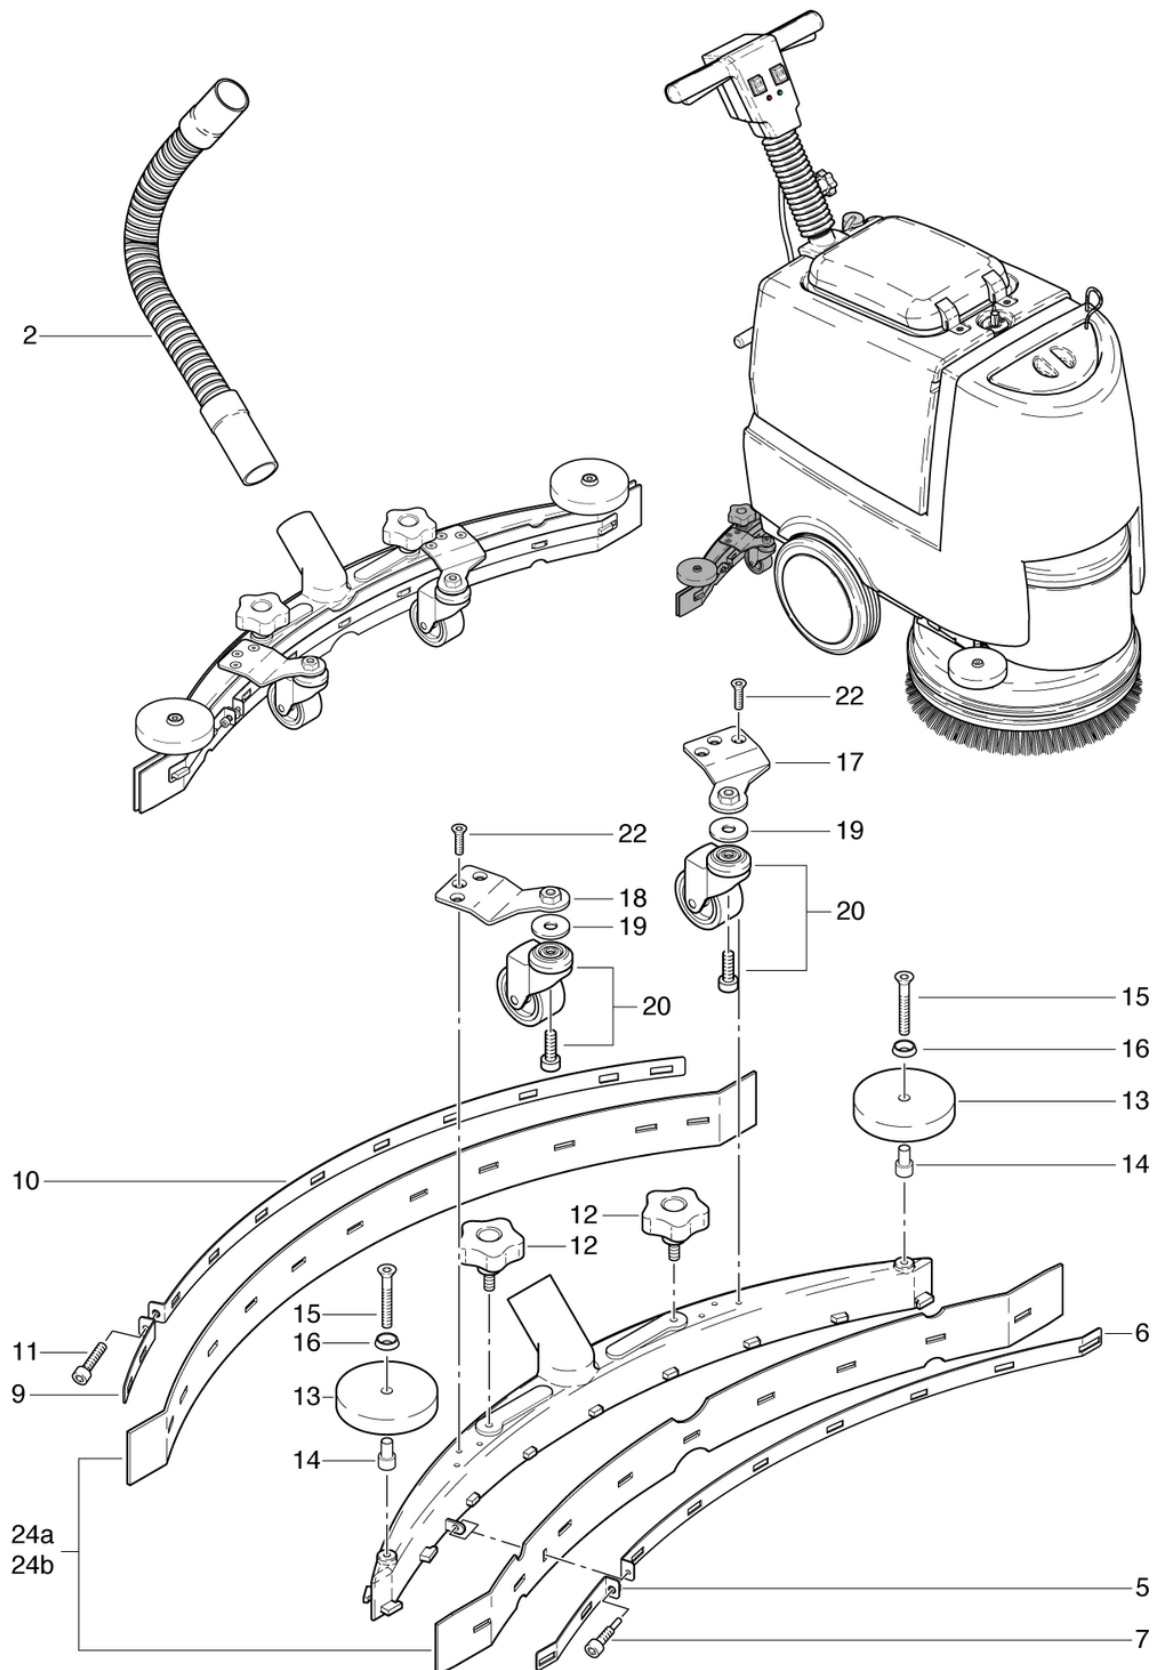

CLEANFIX RA431 IBC SEV

Saugdüse gebogen (altes Modell)

PDF erstellt am: 20.12.2023 07:42

RA 431 B/IBC

Pos.	Artikel-Nr.	Ersatzteil	Preis
2	470.832	Saugschlauch kpl. ID32mm x 0,64m	CHF 19.15
5	432.561	Halteblech klein, vorne	CHF 43.40
6	432.563	Halteblech vorn	CHF 89.95
7	800.425	Schraube DIN 912 M6 x 30 A2 bearbeitet	CHF 9.30
9	432.564	Halteblech klein, hinten	CHF 36.15
10	432.562	Halteblech hinten	CHF 92.00
11	P488Q	Schraube DIN 912 M6 x 25 A2	CHF 2.20
12	P253M	Sterngriff Ø62 M8 x 18	CHF 19.10
13	510.127	Abweisrad ø90mm	CHF 2.70
14	432.508	Distanzbuchse ø15/8,5 x 26,8	CHF 6.90
15	P479P	Schraube DIN 7991 M8 x 45 A2	CHF 2.20
16	P500T	Scheibe SN 213912 M8 25/4,8 A2	CHF 2.20
17	432.553A	Rollenhalter links rostfrei	CHF 22.05
18	432.554A	Rollenhalter rechts rostfrei	CHF 22.05
19	P500S	Scheibe DIN 433 M10 10,5/18/1,6 A2	CHF 2.20
20	P209B	Apparate-Lenkrolle m. Schraube M10 x 20	CHF 21.40
22	P479N	Schraube DIN 7991 M6 x 14 A2	CHF 2.20
24a	432.080LT	Abstreiflamellensatz Standard (Saugdüse gebogen)	CHF 75.90
24b	432.551	Abstreiflamellensatz fett- und ölbeständig (Saugdüse gebogen)	CHF 122.70