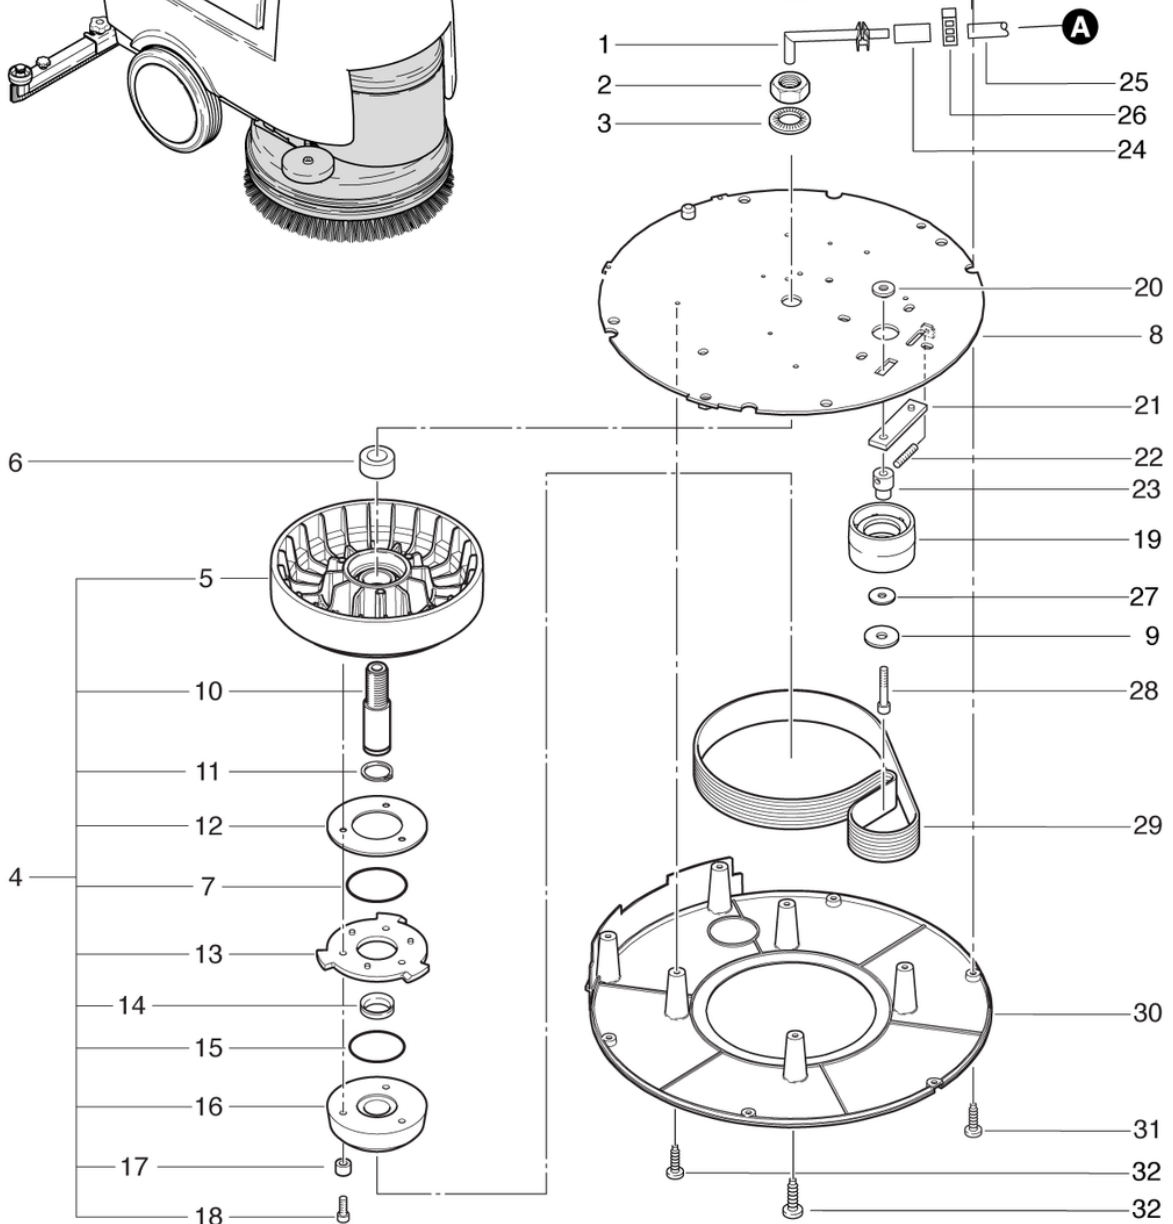

CLEANFIX RA431 IBC SEV

Antrieb und Wasserzuführung

PDF erstellt am: 20.12.2023 07:42

RA 431 B/IBC

Pos.	Artikel-Nr.	Ersatzteil	Preis
1	432.166	Laugenrohr	CHF 11.80
2	P492R	Mutter DIN 934 M20 x 1,5 A2	CHF 2.20
3	P498Q	Scheibe NFE 25511 M20 20,5/40/4,9 A2	CHF 2.20
4	436.126	Riemenrad kpl.	CHF 102.20
5	726.130	Riemenrad CL	CHF 46.80
6	432.507	Buchse	CHF 6.75
7	P964A	Ring DIN 3771 55,25/2,62 EPDM 70 SH A	CHF 2.20
8	432.502A	Antriebsplatte RA431 rostfrei	CHF 206.35
9	P497T	Scheibe DIN 9021 M8 8,4/24/2 A2	CHF 2.20
10	742.125	Hauptwelle MD	CHF 29.85
11	P513D	Sicherungsring für Welle DIN 471 25/1,2 St vz	CHF 2.20
12	430.136	Distanzscheibe 46 x 99 x 1	CHF 7.20
13	742.141	Mitnehmerstern	CHF 17.90
14	P344	Wellendichtring ø40/25 x 3 EPDM/V2A	CHF 20.70
15	P964B	Ring DIN 3771 42,52/2,62 EPDM 70 SH A	CHF 2.20
16	430.157	Bürstenaufnehmer	CHF 11.80
17	742.129	Distanzbuchse ø 8 / 6 x 4	CHF 2.20
18	P487S	Schraube DIN 912 M6 x 20 A2 Precot	CHF 2.20
19	726.301	Umlenkrolle	CHF 10.90
20	720.125	Nutmutter	CHF 16.05
21	720.128A	Spannschiene 82 x 20mm rostfrei	CHF 15.40
22	P513J	Stift DIN 913 M6 x 30 A2	CHF 2.20
23	436.127	Zapfen Rolle	CHF 8.30
24	530.467	Reduktionsschlauch	CHF 2.80
25	436.152	Schlauch ø12/3 x 0,28m	CHF 4.80
26	P550N	Schlauchklemme 19,8-706R	CHF 5.05
27	P496P	Scheibe DIN 125 A M8 8,4/16/1,6 A2	CHF 2.20
28	P487T	Schraube DIN 912 M8 x 45 mit Schaft A2	CHF 2.20
29	720.115	Rippenband 15 EPJ 895	CHF 48.25
30	432.146	Boden anthrazitgrau PP	CHF 28.25
31	P515Z	Schraube WN 1452 K50 x 16 St vz	CHF 2.20
32	P488E	Zyl-Schraube mit ISK ISO 4762-8 M5 x 8 A2K	CHF 2.20