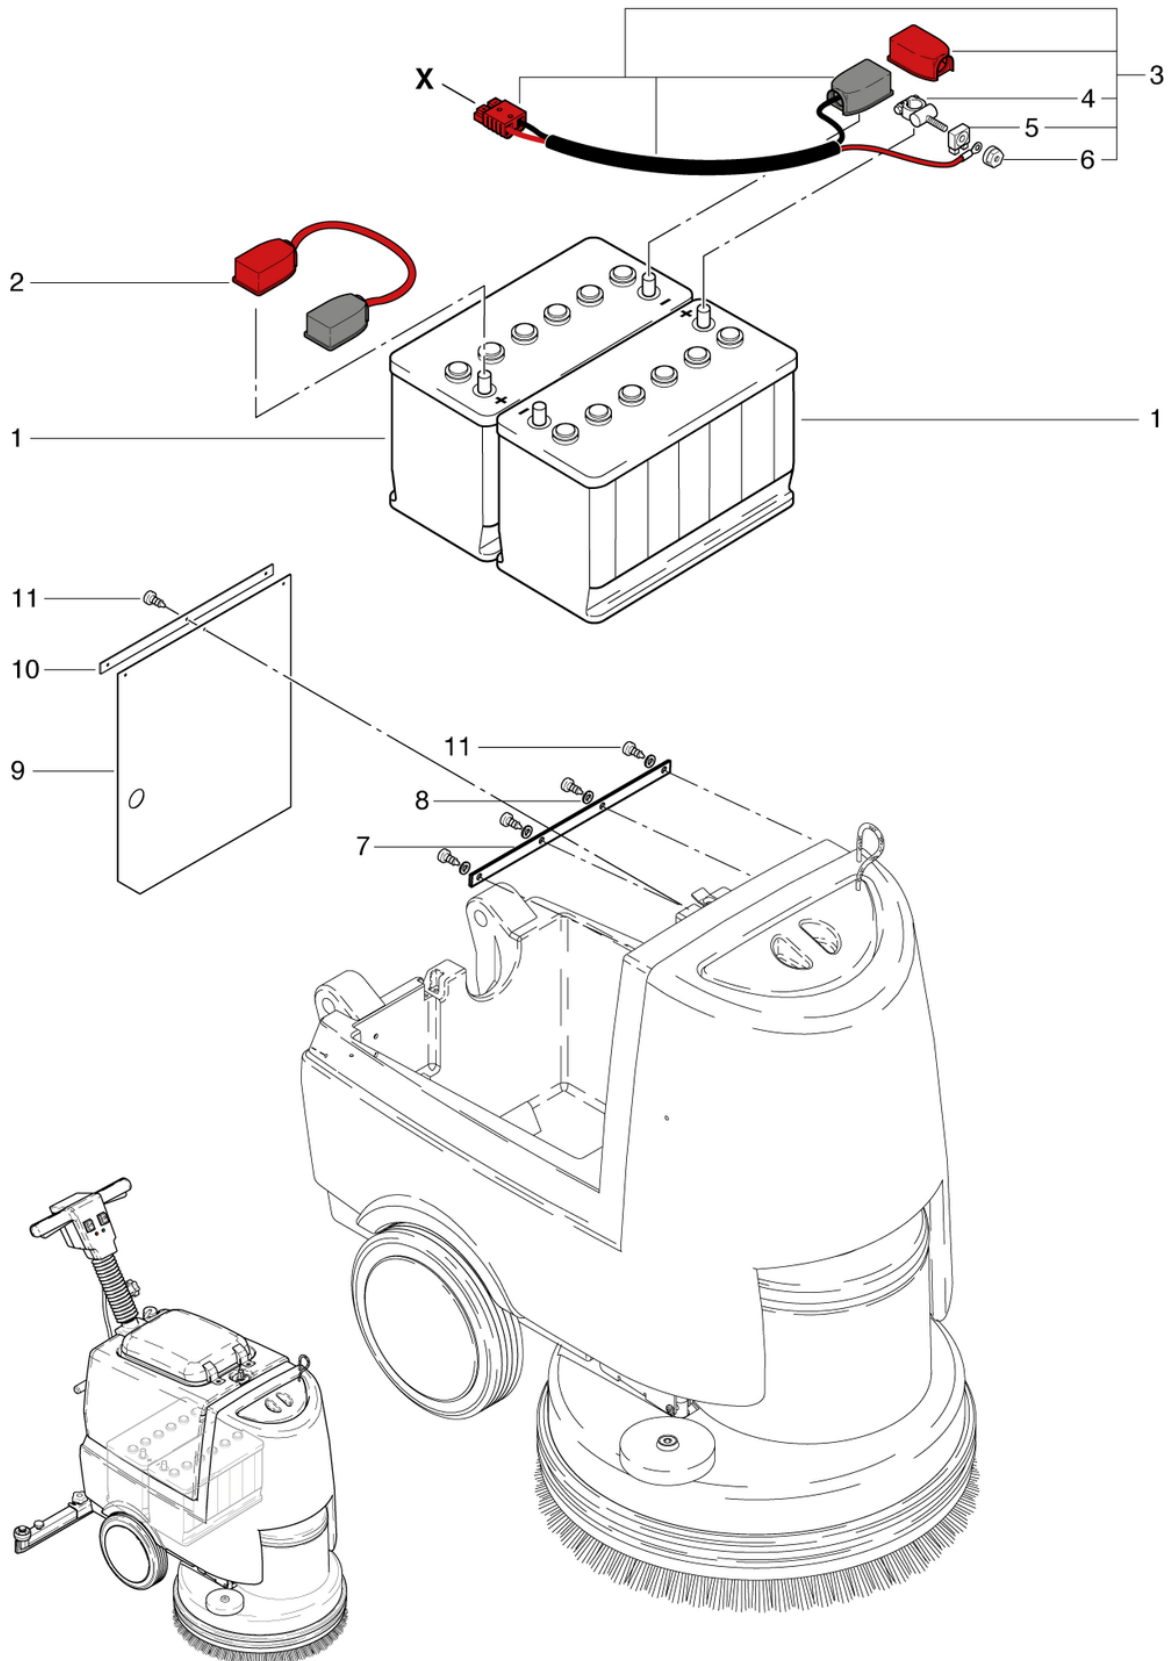

CLEANFIX RA431 IBC SEV

Einbau Batterie

PDF erstellt am: 20.12.2023 07:42

RA 431 IBC

Pos.	Artikel-Nr.	Ersatzteil	Preis
1	500.092	2 Gel-Batterien à 12 V/85 Ah C5 Eternity	CHF 785.00
2	436.985	Batterieverbindungsleiter 10mm², L= 0,16m	CHF 56.15
3	436.983	Batterie-Kabelbaum inkl. 75A Sich. IBC	CHF 119.60
4	P357E	Batterieklemme 1-polig	CHF 31.25
5	560.710	Sicherungseinsatz CF8, 75A	CHF 25.75
6	710.353	Isoliermutter für CF8	CHF 12.90
7	432.617	Dichtprofil	CHF 13.55
8	P497J	Scheibe DIN 9021 M3 3,2/9/0,8 St vz	CHF 2.20
9	436.625	Elektronikabdeckklappen	CHF 9.65
10	436.624A	Schiene rostfrei	CHF 4.15
11	P483H	Schraube DIN 7981 C 2,9 x 6,5 St vz	CHF 2.20