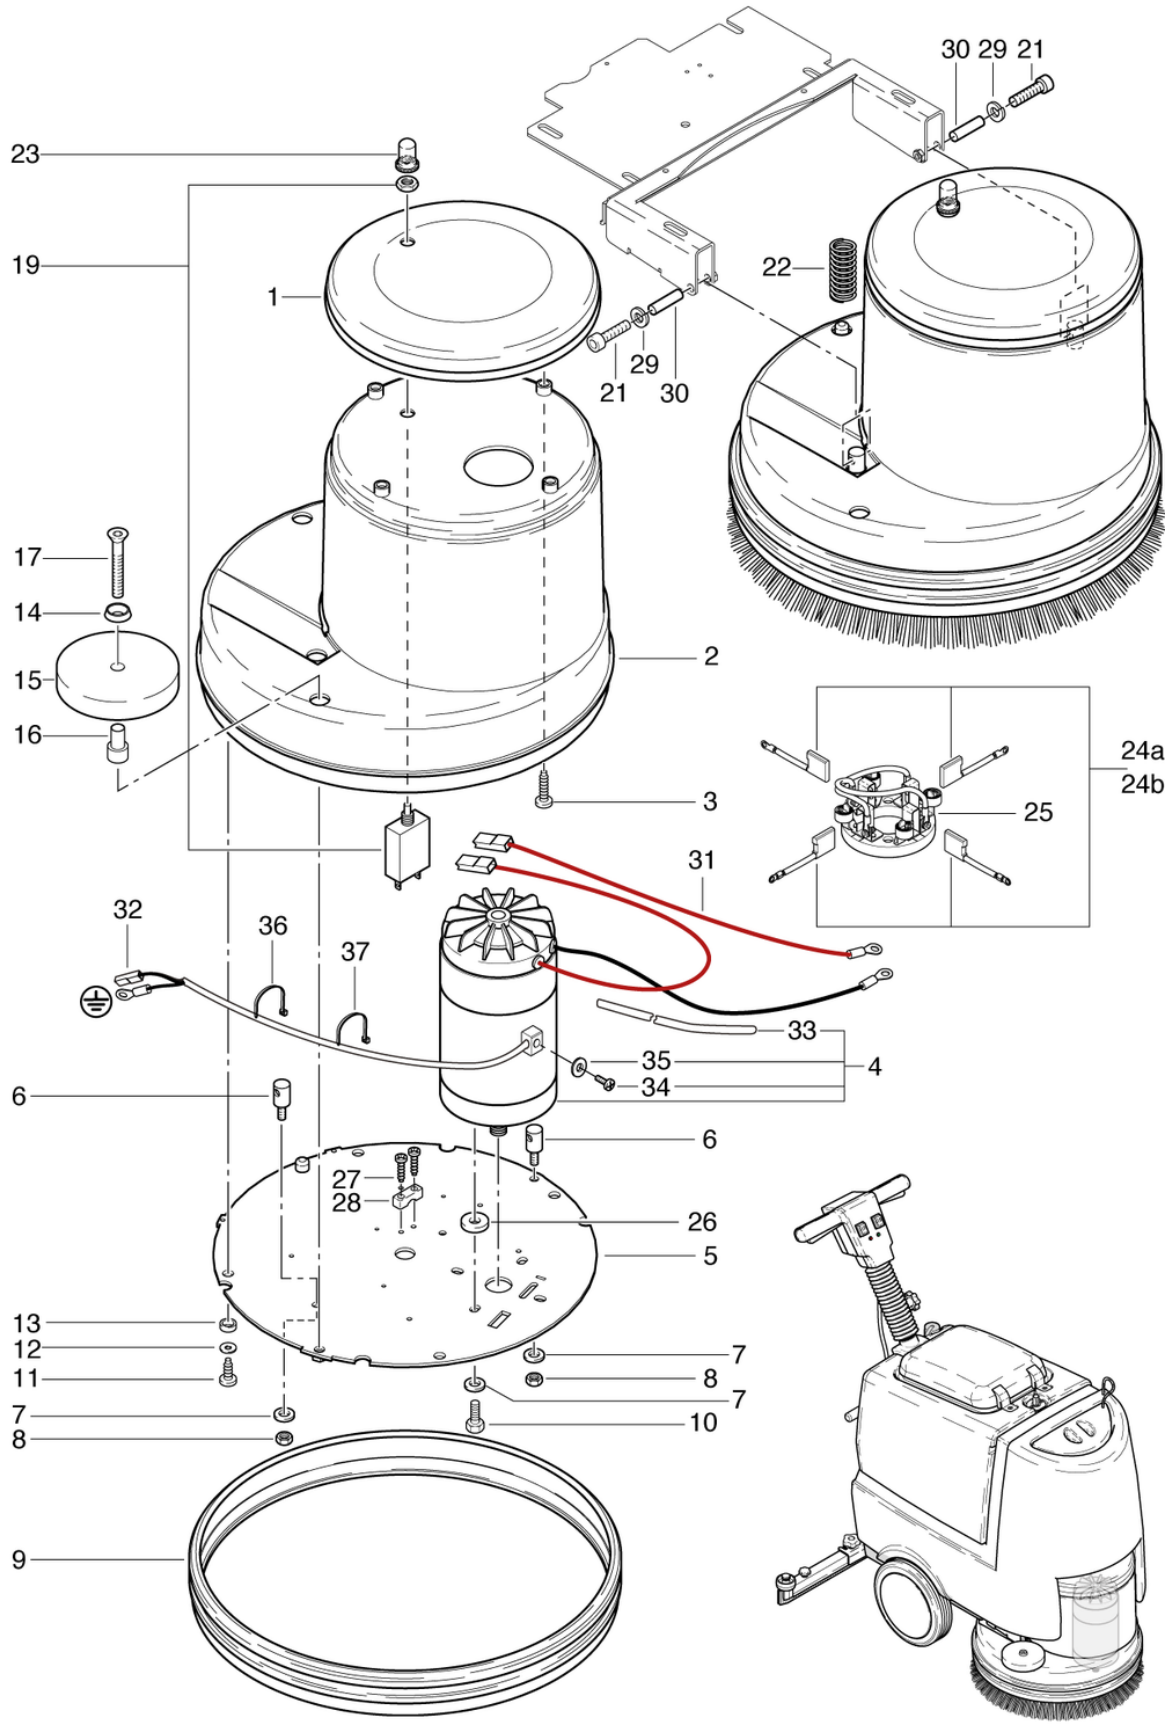

CLEANFIX RA431 IBC SEV

Motor

PDF erstellt am: 20.12.2023 07:42

RA 431 B/IBC

Pos.	Artikel-Nr.	Ersatzteil	Preis
1	748.0670	Deckel anthrazitgrau	CHF 25.45
2	432.513	Abdeckung Bürstkopf rot bearbeitet	CHF 88.60
3	P516H	Schraube WN 1451 K50 x 16 St vz	CHF 2.20
4	436.123	El. Motor 24 V DC 600W kpl.	CHF 546.00
5	432.502A	Antriebsplatte RA431 rostfrei	CHF 206.35
6	432.505A	Gelenkzapfen rostfrei	CHF 11.25
7	P496P	Scheibe DIN 125 A M8 8,4/16/1,6 A2	CHF 2.20
8	P492H	Mutter DIN 985 M8 St vz	CHF 2.20
9	720.054	Prellschutz anthrazitgrau	CHF 34.70
10	P471E	Schraube DIN 933 M8 x 20 A2	CHF 2.20
11	P515LA	Schraube WN 1452 K50 x 10 A2	CHF 2.20
12	P497E	Scheibe DIN 9021 M5 5,3/15/1,2 A2	CHF 2.20
13	432.515	Distanzhülse BN 5281 10,3/15/5 PA6.6	CHF 2.20
14	P500T	Scheibe SN 213912 M8 25/4,8 A2	CHF 2.20
15	510.127	Abweisrad ø90mm	CHF 2.70
16	432.508	Distanzbuchse ø15/8,5 x 26,8	CHF 6.90
17	P479E	Schraube DIN 7991 M8 x 50 St vz	CHF 2.20
19	470.355	Motorschutzschalter 25A	CHF 42.15
21	P486U	Schraube DIN 912 M6 x 35 mit Schaft A2	CHF 2.20
22	436.520	Druckfeder DIN 2095 2,0/18/56	CHF 2.60
23	500.957A	Schutzkappe E-T-A M10	CHF 13.55
24a	436.121A	Kohlebürsten (Set à 4 Stk.) Signermotor	CHF 119.00
24b	436.121B	Kohlebürsten (Set à 4 Stk.) (Rotomag)	CHF 31.20
25	436.121.10	Befestigungsring für Kohlebürsten	CHF 27.45
26	P495Z	Scheibe DIN 7349 M8 8,4/21/4 A2	CHF 2.20
27	P476E	Schraube DIN 7985 M5 x 16 A2	CHF 2.20
28	4611085	Kabelbride anthrazitgrau	CHF 2.20
29	P497K	Scheibe DIN 125 A M6 6,4/12/1,6 A2	CHF 2.20
30	432.522	Führung BK	CHF 4.05
31	436.711	Litze MS rot 6mm² L=1m	CHF 6.30
32	436.314	Motorkabelbaum inkl.Temperaturfühler	CHF 21.50
33	436.701	Isolierschlauch ø12 x 0,52m	CHF 2.90
34	P478C	Schraube DIN 84 M4 x 10 Ms	CHF 2.20
35	P498A	Ring DIN 127 B M4 4,1/7,6/0,9 CuSn	CHF 2.20
36	P609B	Kabelbinder wetterfest - 3,5 x 200	CHF 2.20
37	P421	Kabelbinder schwarz 2,5 x 98mm	CHF 2.20