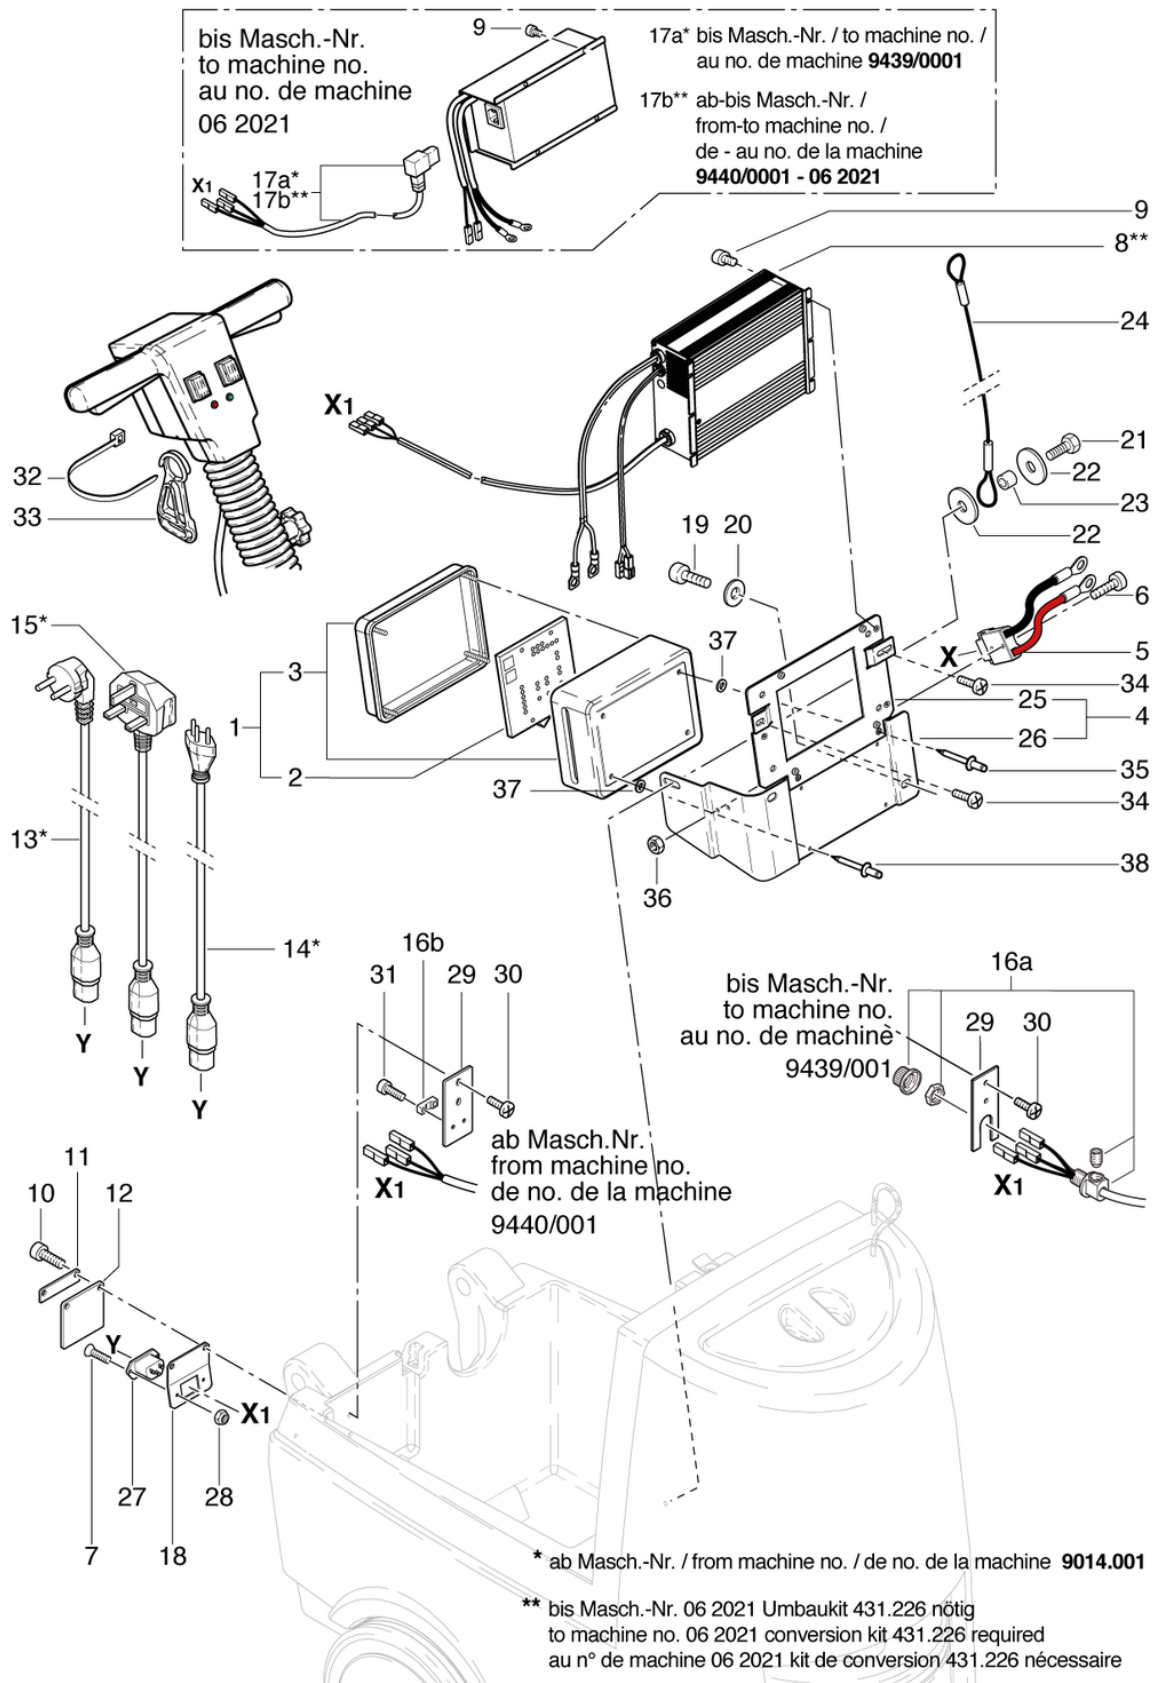

CLEANFIX RA431 IBC SEV

Einbau Ladegerät-Elektronik

PDF erstellt am: 20.12.2023 07:42

RA 431 IBC

Pos.	Artikel-Nr.	Ersatzteil	Preis
1	436.770B	Elektronikboard V3.0 inkl. Gehäuse	CHF 306.90
2	436.776B	Elektronikboard V3.0	CHF 269.10
3	436.774	Elektrokasten Cleanfix	CHF 52.10
4	436.053	Trägerblech IBC kpl.	CHF 61.55
5	436.713	Ladestecker Kabelbaum	CHF 33.80
6	P475F	Schraube DIN 85 A M4 x 20 A2	CHF 2.20
7	P479VZ	Schraube DIN 965 A M3 x 8 A2	CHF 2.20
8**	431.226	Kit Ladegerät 24V/13A	CHF 524.15
8	431.225	On Board Ladegerät 24V/13A	CHF 524.15
9	P477	Schraube DIN 912 M4 x 5 St vz	CHF 2.20
10	P488B	Schraube DIN 912 M5 x 12 A2	CHF 2.20
11	436.623	Befestigungsblech	CHF 4.30
12	560.622	Steckerabdeckung	CHF 3.20
13	436.790	Netzkabel VDE 3 x 1,00mm², schwarz	CHF 13.00
14	436.791	Netzkabel SEV 3 x 1,00mm², schwarz, 2.50m	CHF 13.00
15	436.792	Netzkabel GB 3 x 1,00mm², schwarz	CHF 17.15
16a	P279	Zugentlastungsbride 2-teilig	CHF 4.25
16b	4611085	Kabelbride anthrazitgrau	CHF 2.20
17a	436.795	Kabelbaum Ladegerät	CHF 28.70
17b	436.796	Kabelbaum Ladegerät	CHF 28.70
18	438.801	Halter Gerätestecker	CHF 5.20
19	P486YC	Schraube DIN 912 M6 x 10 A2	CHF 2.20
20	P497H	Scheibe DIN 9021 M6 6,4/18/1,6 A2	CHF 2.20
21	P470T	Schraube DIN 933 M6 x 16 St vz	CHF 2.20
22	P510L	Scheibe DIN 522 M6 6,4/25/1,5 A2	CHF 2.20
23	742.129	Distanzbuchse ø 8 / 6 x 4	CHF 2.20
24	436.447	Polyesterseil schwarz NF 4 x 639mm	CHF 7.30
25	436.051	Trägerblech Batt. LG	CHF 31.80
26	436.773	Träger Elektro-Kasten	CHF 27.60
27	438.802	Gerätestecker	CHF 2.90
28	P493C	Mutter DIN 985 M3 A2	CHF 2.20
29	436.775	Halteplatte	CHF 5.95
30	P481Z	Schraube DIN 7985 M5 x 10 A2	CHF 2.20
31	P488F	Schraube DIN 912 M5 x 14 A2	CHF 2.20
32	P609B	Kabelbinder wetterfest - 3,5 x 200	CHF 2.20
33	P375	Kabelzugentlastung	CHF 6.95
34	P470Q	Schraube DIN 933 M6 x 8 St vz	CHF 2.20
35	P485C	Niete Pop Standard 4,0 x 8,0 Alu/St	CHF 2.20
36	P490B	Mutter DIN 934 M4 St vz	CHF 2.20
37	P497C	Scheibe DIN 9021 M4 4,3/12/1 A2	CHF 2.20
38	P485D	Niete Pop Standard 4,0 x 12,0 Alu/St	CHF 2.20