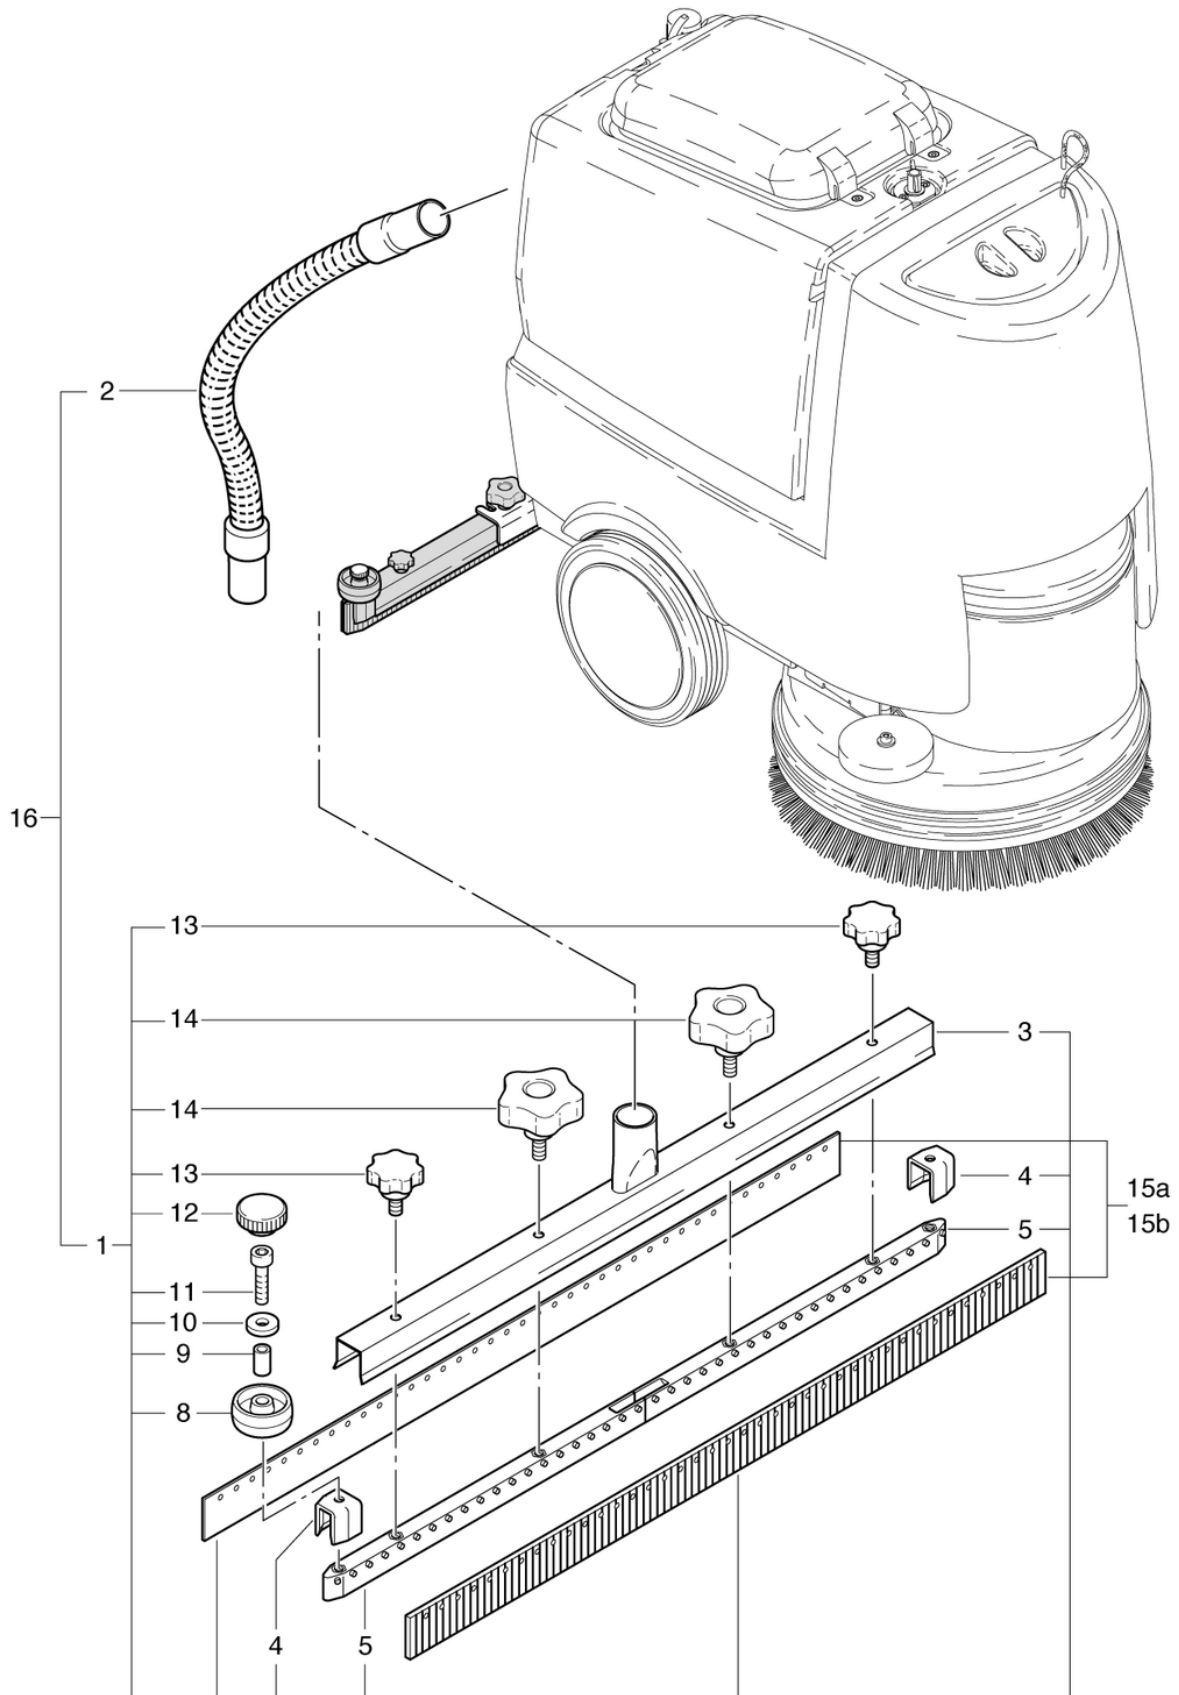

CLEANFIX RA431 IBC SEV

Saugdüse gerade

PDF erstellt am: 20.12.2023 07:42

RA 431 B/IBC

Pos.	Artikel-Nr.	Ersatzteil	Preis
1	430.600	Saugdüse gerade 70cm, fett-u.ölbeständig	CHF 406.70
2	470.831	Saugschlauch 0,64m	CHF 17.35
3	430.602	Saugdüsengehäuse	CHF 140.55
4	530.606	Endstück	CHF 5.05
5	430.603	Düseneinsatz	CHF 42.10
8	450.364F	Abweisrad 50mm	CHF 5.40
9	530.609	Distanzrohr 8/6 x 28mm	CHF 7.55
10	P497H	Scheibe DIN 9021 M6 6,4/18/1,6 A2	CHF 2.20
11	P486U	Schraube DIN 912 M6 x 35 mit Schaft A2	CHF 2.20
12	P494X	Griff BN 5364 M6 10/20/7,5 POM	CHF 2.20
13	530.607	Sterngriff ø40 M8 x 16	CHF 6.45
14	P253M	Sterngriff Ø62 M8 x 18	CHF 19.10
15a	430.082	Abstreiflamellensatz Standard (Saugdüse gerade)	CHF 93.20
15b	430.080	Abstreiflamellensatz fett- und ölbeständig (Saugdüse gerade)	CHF 121.60
16	432.020	Saugdüse gerade, Standard	CHF 249.60