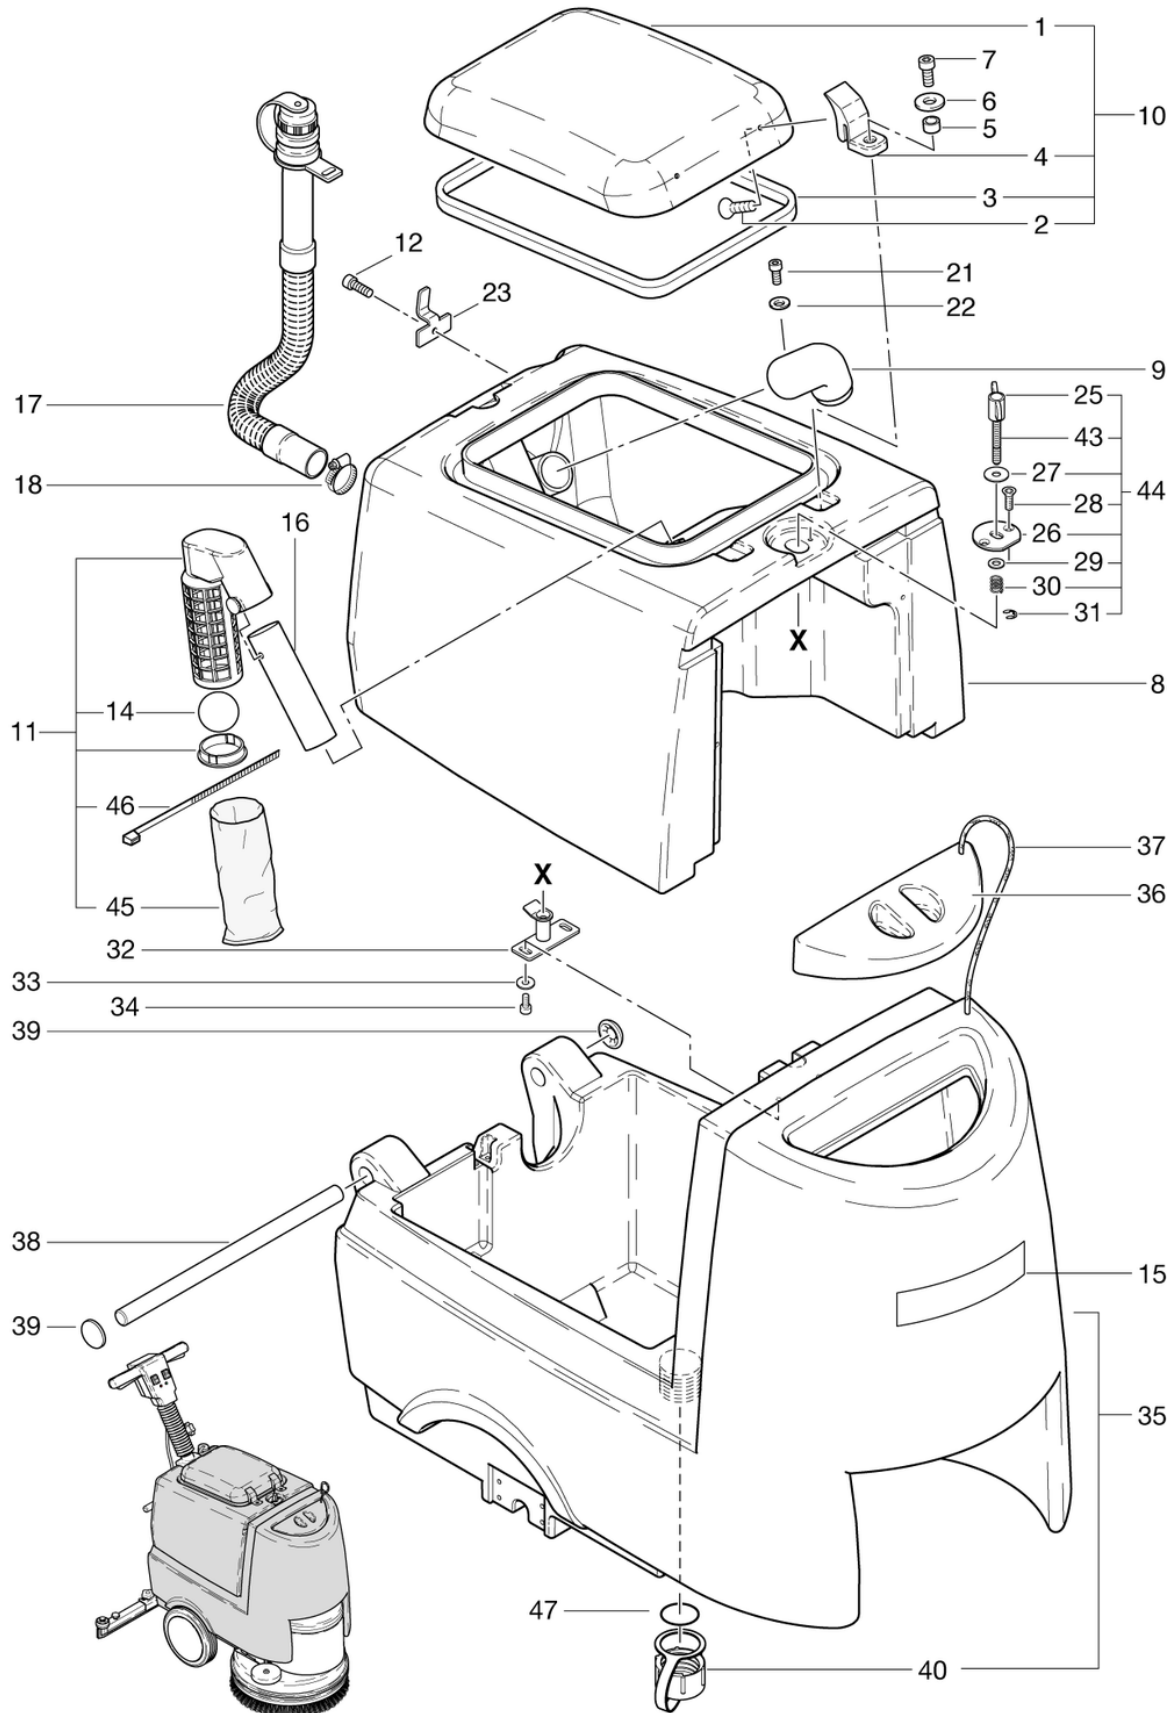

## Frisch-und Schmutzwassertank

PDF erstellt am: 20.12.2023 07:42

RA 431 B/IBC

Pos.	Artikel-Nr.	Ersatzteil	Preis
1	710.120	Haube Schmutzwassertank transparent bearbeitet	CHF 80.10
2	P4800	Schraube DIN 965 M4 x 8 A2	CHF 2.20
3	710.121	Haubendichtung EPDM schwarz	CHF 20.40
4	710.122	Scharnier Haube	CHF 5.40
5	430.618	Distanzbuchse ø7/5 x 5,5	CHF 2.80
6	P497K	Scheibe DIN 125 A M6 6,4/12/1,6 A2	CHF 2.20
7	P488B	Schraube DIN 912 M5 x 12 A2	CHF 2.20
8	436.200	Schmutzwassertank RA431/501B rot	CHF 455.25
9	560.674	Winkelstützen ø42/33	CHF 11.45
10	470.468	Haube RA 431B /430B vorm.	CHF 112.30
11	432.300	Schwimmerkorb kpl.	CHF 43.40
12	P488E	Zyl-Schraube mit ISK ISO 4762-8 M5 x 8 A2K	CHF 2.20
14	432.304	Ball ø45mm PP	CHF 3.65
15	100	SK-Etiketten "CLEANFIX" Gr.2	CHF 2.10
16	436.205	Saugrohr zu Gebl. Alu ø38/34 x 130mm	CHF 17.70
17	P561	Ablaufschlauch mit Quetschmuffe 0,63m	CHF 44.70
18	P206D	Schneckenengewindeschelle 32-50mm/12	CHF 7.90
21	P484N	Schraube DIN 7981 C 3,5 x 9,5 St vz	CHF 2.20
22	P496D	Unterlagscheibe DIN 125 A M4 4,3/9/0,8 St vz	CHF 2.20
23	P109G	Schlauchhalter	CHF 5.00
25	P174	Flügelmutter M8 IG	CHF 8.30
26	436.221	Auflage ø48,5	CHF 13.35
27	P497T	Scheibe DIN 9021 M8 8,4/24/2 A2	CHF 2.20
28	P480PA	Schraube DIN 7991 M5 x 8 A2	CHF 2.20
29	P496P	Scheibe DIN 125 A M8 8,4/16/1,6 A2	CHF 2.20
30	436.228	Druckfeder DIN 2095 0,8/10,8/30	CHF 2.20
31	P500K	Scheibe DIN 6799 6/12/0,7 A2	CHF 2.20
32	432.407	Tankfixierung	CHF 48.95
33	P497E	Scheibe DIN 9021 M5 5,3/15/1,2 A2	CHF 2.20
34	P481Z	Schraube DIN 7985 M5 x 10 A2	CHF 2.20
35	436.100	Frischwassertank RA431/501B/IBC anthrazitgrau	CHF 439.20
36	432.115	Frischwasserdeckel	CHF 26.20
37	432.750	Halteseil ø3 x 260mm	CHF 2.20
38	436.220	Scharnierstange ø12 x 312	CHF 16.35
39	P499L	Ring Starlock NW 12 m. Kappe A2	CHF 2.50
40	432.110	Deckel zu Ablauf	CHF 8.50
43	436.226	Gewindebolzen	CHF 13.00
44	436.225	Verschluss kpl.	CHF 42.35
45	432.315	Filterbeutel	CHF 21.10
46	P609B	Kabelbinder wetterfest - 3,5 x 200	CHF 2.20
47	500.411	Dichtung zu Deckel	CHF 2.20