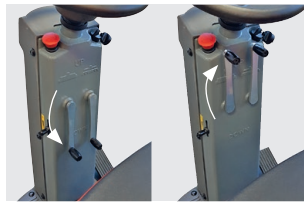

cleanfix[®]

Mini-Aufsitz-Scheuersaugmaschine

RA565 IBC

Die neue Mini-Aufsitz-Scheuersaugmaschine Cleanfix RA565 IBC ist kompakt und sehr wendig – ideal für enge Arbeitsbereiche. Die Bedienung ist mit dem im Lenkrad integrierten Display sehr einfach. Ideal für die tägliche Reinigung dank leisem Saugmotor mit Eco-Funktion.

Clean. Cleaner. Cleanfix.

RA 565 IBC

- Kompakt und sehr wendig für enge Arbeitsbereiche, passt in jeden Personenaufzug.
- Hohe Produktivität: 6 km/h, 65 l Tankinhalt und bis zu 3 h Betriebslaufzeit.
- Einfache Bedienung, intuitives Display im Lenkrad integriert.
- Bürstenabwurf und -aufnahme auf Knopfdruck.
- Ideal für die Tagesreinigung, geräuscharmer Saugmotor mit Eco-Funktion (55 dBA).
- Robuste, chemiebeständige Tanks aus Polypropylen.
- Beidseitiger Zugang zum Sitz, ergonomisch. Sitzposition mit angenehmem Pedalanschlag.

Lenkrad mit integriertem Display

Bedienung Bürste und Saugdüse

Einfüllöffnung (Schlauch oder Eimer) und Skala für Frischwassertank

Entleerschlauch
Schmutzwasser

Technische Daten

RA565 IBC Artikel-Nr.	566.000
Stromversorgung Batterie	105 Ah (C5)
Leistung Bürstenmotor	24 V / 550 W
Leistung Saugmotor	24 V / 400 W
Leistung Antriebsmotor	24 V / 300 W
Arbeitsbreite	56 cm
Saugbreite	80 cm
Frischwassertank	65 l
Schmutzwassertank	75 l
Theoretische Flächenleistung	3500 m ² /h
Autonomie bis zu	3 h
Steigung max.	8%
Gewicht (ohne Batterien)	115 kg
Abmessungen L/B/H	126x50x105 cm