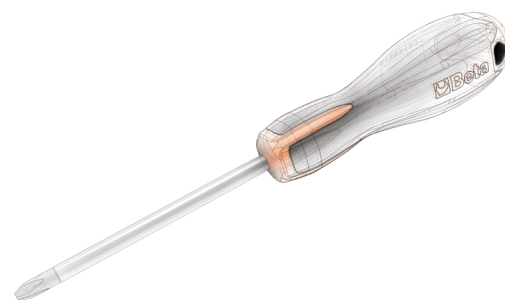

**1207E/TX**
**Tournevis Evox pour vis Torx®, chromé, pointe noire**

- Branche bi-matières pour transmettre la plus grande force avec le moindre effort et un confort optimal
- Le design ergonomique s'adapte parfaitement à la paume de la main
- L'empreinte et la mesure reportées sur la calotte sphérique contribuent à une identification rapide
- Les lames Beta, ayant amplement fait leurs preuves, offrent élasticité, dureté et résistance à l'usure et se placent au top de la catégorie des tournevis professionnels
- La pointe ne présente pas de chromage pour garantir un accouplement parfait avec la vis et est protégée contre l'oxydation avec un traitement de phosphatage
- La nouveauté absolue est l'accrochage par l'orifice présent sur la branche

L'évolution du tournevis!

art.	art.		L mm	L1 mm	Ø mm	h
012071005	1207E/TX 05	T5	50	150	3	40,4
012071006	1207E/TX 06	T6	60	156	4	40,4
012071007	1207E/TX 07	T7	60	156	4	40,4
012071008	1207E/TX 08	T8	60	156	4	40,6
012071009	1207E/TX 09	T9	60	156	4	41,0
012071010	1207E/TX 10	T10	80	189	5	65,0
012071015	1207E/TX 15	T15	80	189	5	65,2
012071020	1207E/TX 20	T20	100	209	5	69,4
012071025	1207E/TX 25	T25	100	209	5	69,2
012071027	1207E/TX 27	T27	100	220	6	95,0
012071030	1207E/TX 30	T30	100	220	6	95,2
012071040	1207E/TX 40	T40	130	262	7	103,5
012071045	1207E/TX 45	T45	130	262	8	110,1