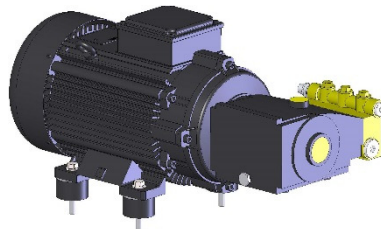

HQS 17/13 E24

Utilisation et manutention simples

- économie de temps par un système automatique marche/arrêt
- utilisation aisée avec télécommande en option à l'arrêt total
- remplacement rapide de la lance grâce à un système de raccord rapide

Construction robuste

- Pompe rotative industrielle
- châssis robuste
- pompe et moteur fiables et faciles à entretenir
- possibilité de montage au sol ou au mur

Possibilités d'utilisation : Applications :

- Garages automobiles	- Nettoyage de véhicules
- Tunnels de lavage	- Nettoyage de véhicules
- Bâtiments	- Nettoyage d'outils
- Industrie des denrées alim.	- Nettoyage de machines
	- Nettoyage de récipients /

d'outils

Spécifications techniques

Entraînement :	Moteur électrique 400 V
Moteur/régime de la pompe :	1450 tr./min
Puissance du moteur :	28 kW
Fusible :	44 A
Pression de travail max. :	170 bars
Temp. d'arrivée max. :	40°C
Température sortie env. :	39°C (pour arrivée d'eau à 12°)
Débit d'eau :	780 l/h, 13 l/min
Taille de buses :	045
Poids env. :	94 Kg
Dimensions LxlxH :	950x450x920mm

Accessoires en option :

- Console murale
- Jusqu'à 2 pompes de dosage chimiques
- Détente de pression
- Habillage inox
- télécommande
- 2e arrivée d'eau

Pour toutes autres questions, nous nous tenons volontiers à votre disposition aux numéros de téléphone ci-contre.

Kradolfer
REINIGUNGSSYSTEME

Kradolfer AG
Schmittenstrasse 12 - Postfach 103
CH-8912 Obfelden
Tel ++41 (0)43 322 77 00
Fax ++41 (0)43 322 77 01
info@kradolferag.ch
www.kradolferag.ch