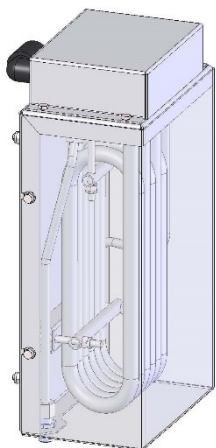

HQS 17/13 E24

Utilisation et manutention simples

- économie de temps par un système automatique marche/arrêt
- utilisation aisée avec télécommande en option à l'arrêt total
- remplacement rapide de la lance grâce à un système de raccord rapide

Construction robuste

- Pompe rotative industrielle
- châssis robuste
- pompe et moteur fiables et faciles à entretenir
- possibilité de montage au sol ou au mur

Possibilités d'utilisation : Applications :

- Garages automobiles	- Nettoyage de véhicules
- Tunnels de lavage	- Nettoyage de véhicules
- Bâtiments	- Nettoyage d'outils
- Industrie des denrées alim.	- Nettoyage de machines
	- Nettoyage de récipients /

d'outils

Spécifications techniques

Entraînement :	Moteur électrique 400 V
Moteur/régime de la pompe :	1450 tr./min
Puissance du moteur :	28 kW
Fusible :	44 A
Pression de travail max. :	170 bars
Temp. d'arrivée max. :	40°C
Température sortie env. :	39°C (pour arrivée d'eau à 12°)
Débit d'eau :	780 l/h, 13 l/min
Taille de buses :	045
Poids env. :	94 Kg
Dimensions LxlxH :	950x450x920mm

Accessoires en option :

- Console murale
- Jusqu'à 2 pompes de dosage chimiques
- Détente de pression
- Habillage inox
- télécommande
- 2e arrivée d'eau

Pour toutes autres questions, nous nous tenons volontiers à votre disposition aux numéros de téléphone ci-contre.

Kradolfer
REINIGUNGSSYSTEME

Kradolfer AG
Schmittenstrasse 12 - Postfach 103
CH-8912 Obfelden
Tel ++41 (0)43 322 77 00
Fax ++41 (0)43 322 77 01
info@kradolferag.ch
www.kradolferag.ch