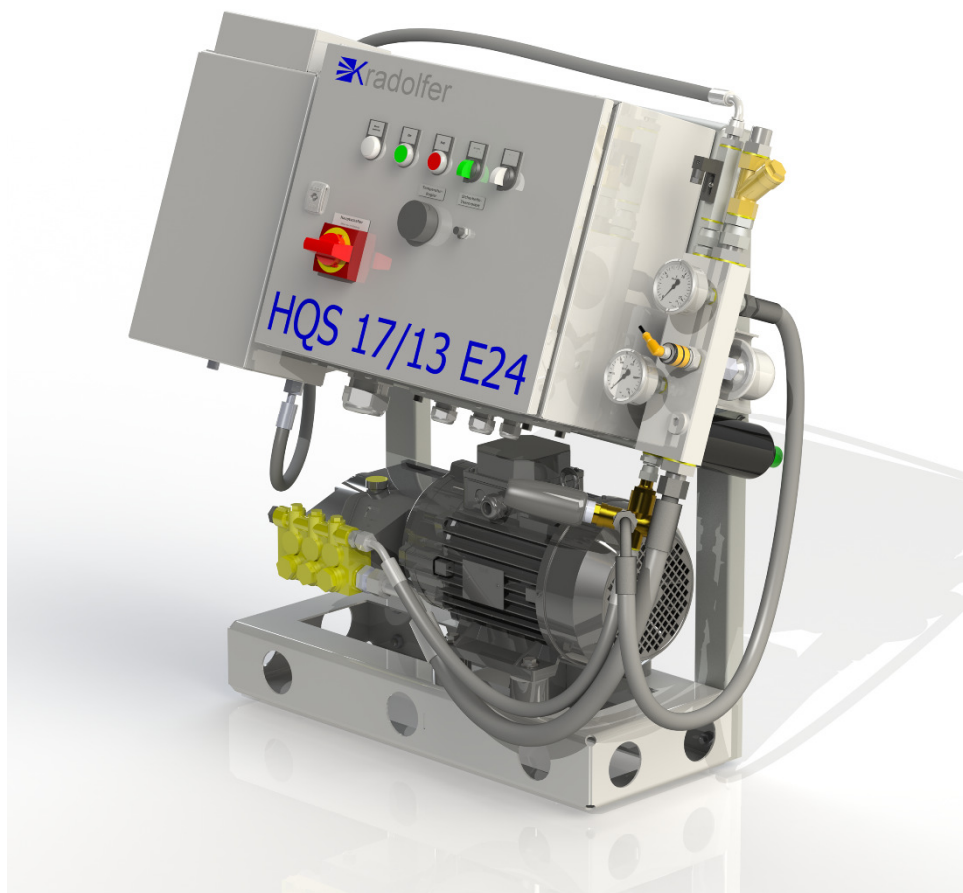

## Station haute pression

#### **HQS 17/13 E24**

- compact
- puissant
- facile à utiliser

## Construction robuste

- Pompe rotative industrielle
- châssis robuste
- pompe et moteur fiables et faciles à entretenir
- possibilité de montage au sol ou au mur

## Spécifications techniques

Entraînement :	Moteur électrique 400 V
Moteur/régime de la pompe :	1450 tr./min
Puissance du moteur :	28 kW
Fusible :	44 A
Pression de travail max. :	170 bars
Temp. d'arrivée max. :	40°C
Température sortie env. :	39°C (pour arrivée d'eau à 12°)
Débit d'eau :	780 l/h, 13 l/min
Taille de buses :	045
Poids env. :	94 Kg
Dimensions LxlxH :	950x450x920mm