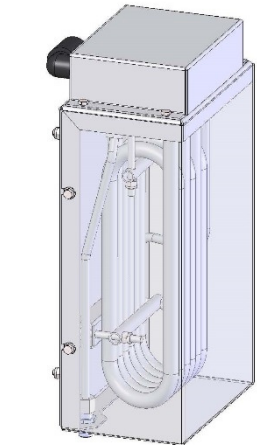

HQS 17/10 E36

Einfache Bedienung und Handhabung

- Zeiteinsparung durch Start/Stop-Automatik
- leichte Bedienung mit opt. Fernbedienung bei Totalstopp
- schnelles wechseln der Lanze durch Schnellkupplungs-System

Robuste Konstruktion

- Industrie-Kurbelpumpe
- starker Rahmen
- zuverlässige und wartungsfreundliche Pumpe und Motor
- Boden und Wandmontage möglich

Einsatzmöglichkeiten:

- Autogaragen
- Waschstrassen
- Baugeschäfte
- Lebensmittel-Industrie

Anwendungen:

- Fahrzeuge reinigen
- Fahrzeuge reinigen
- Werkzeuge reinigen
- Maschinen reinigen
- Behälter / Werkzeug reinigen

Technische Daten:

Antrieb:	Elektromotor 400 V
Motor/Pumpendrehzahl:	1450 U/min
Motorleistung:	40 kW
Heizleistung:	36 kW
Absicherung:	63 A
Arbeitsdruck max.:	170 bar
Zulauftemp. max.:	30°C
Temperatur Ausgang ca.:	64°C (bei 12° Wasserzulauf)
Wasserleistung:	600 l/h, 10 l/min
Düsengrösse:	035
Gewicht ca.:	94 Kg
Abmessungen LxBxH:	1040x450x920mm

Optionales Zubehör:

- Wandkonsole
- Bis 2 Chemie-Dosierpumpen
- Druckentlastung
- Inox-Verschalung
- Fernbedienung
2. Wasserzulauf

Kradolfer
REINIGUNGSSYSTEME

Kradolfer AG
Schmittenstrasse 12
CH-8912 Obfelden
Tel ++41 (0)43 322 77 00
Fax ++41 (0)43 322 77 01
info@kradolferag.ch
www.kradolferag.ch

Für weitere Fragen stehen wir Ihnen gerne zur Verfügung unter nebenstehender Telefonnummer.