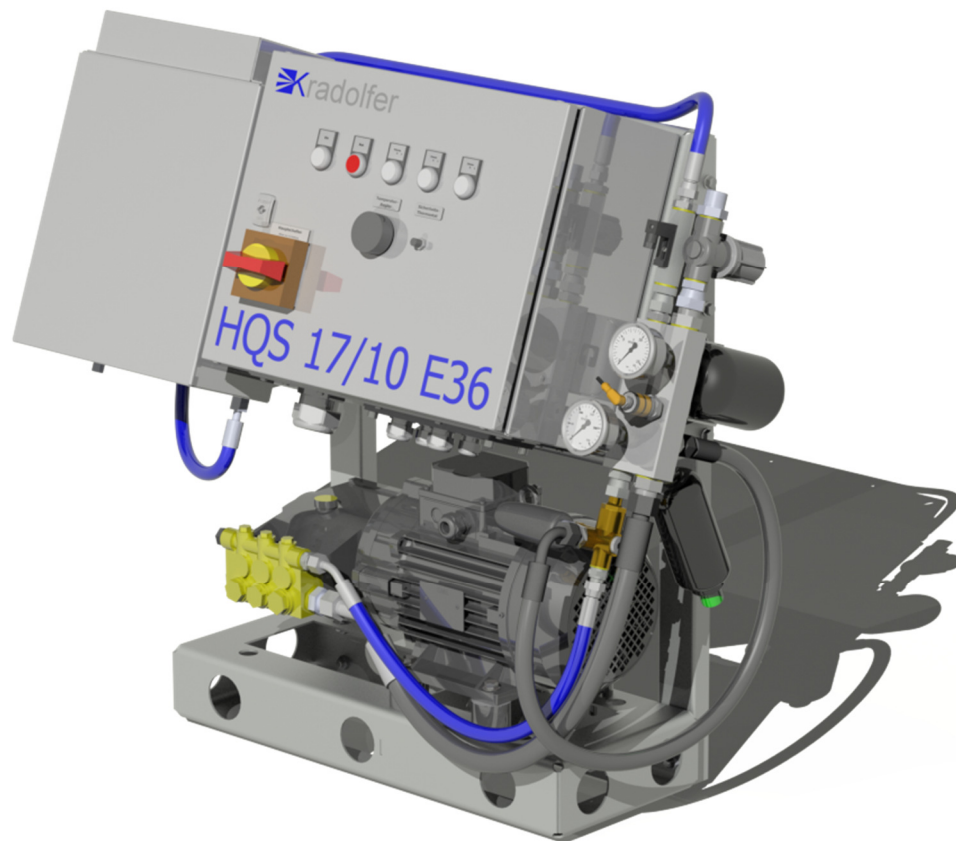

## Stationär Hochdruckreiniger

### Stationär Hochdruckreiniger HQS 17/10 E36

- Kompakt und robust
- leicht zu bedienen
- günstig im Unterhalt

## Robuste Konstruktion

- Industrie-Kurbelpumpe
- starker Rahmen
- zuverlässige und wartungsfreundliche Pumpe und Motor
- Boden und Wandmontage möglich

## Technische Daten:

Antrieb:	Elektromotor 400 V
Motor/Pumpendrehzahl:	1450 U/min
Motorleistung:	40 kW
Heizleistung:	36 kW
Absicherung:	63 A
Arbeitsdruck max.:	170 bar
Zulauftemp. max.:	30°C
Temperatur Ausgang ca.:	64°C (bei 12° Wasserzulauf)
Wasserleistung:	600 l/h, 10 l/min
Düsengrösse:	035
Gewicht ca.:	94 Kg
Abmessungen LxBxH:	1040x450x920mm