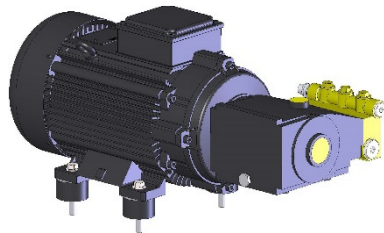

HQS 17/10 E36

Einfache Bedienung und Handhabung

- Zeiteinsparung durch Start/Stop-Automatik
- leichte Bedienung mit opt. Fernbedienung bei Totalstopp
- schnelles wechseln der Lanze durch Schnellkupplungs-System

Robuste Konstruktion

- Industrie-Kurbelpumpe
- starker Rahmen
- zuverlässige und wartungsfreundliche Pumpe und Motor
- Boden und Wandmontage möglich

Einsatzmöglichkeiten:

- Autogaragen
- Waschstrassen
- Baugeschäfte
- Lebensmittel-Industrie

Anwendungen:

- Fahrzeuge reinigen
- Fahrzeuge reinigen
- Werkzeuge reinigen
- Maschinen reinigen
- Behälter / Werkzeug reinigen

Technische Daten:

Antrieb:	Elektromotor 400 V
Motor/Pumpendrehzahl:	1450 U/min
Motorleistung:	40 kW
Heizleistung:	36 kW
Absicherung:	63 A
Arbeitsdruck max.:	170 bar
Zulauftemp. max.:	30°C
Temperatur Ausgang ca.:	64°C (bei 12° Wasserzulauf)
Wasserleistung:	600 l/h, 10 l/min
Düsengrösse:	035
Gewicht ca.:	94 Kg
Abmessungen LxBxH:	1040x450x920mm

Optionales Zubehör:

- Wandkonsole
- Bis 2 Chemie-Dosierpumpen
- Druckentlastung
- Inox-Verschalung
- Fernbedienung
2. Wasserzulauf

Kradolfer
REINIGUNGSSYSTEME

Kradolfer AG
Schmittenstrasse 12
CH-8912 Obfelden
Tel ++41 (0)43 322 77 00
Fax ++41 (0)43 322 77 01
info@kradolferag.ch
www.kradolferag.ch

Für weitere Fragen stehen wir Ihnen gerne zur Verfügung unter nebenstehender Telefonnummer.