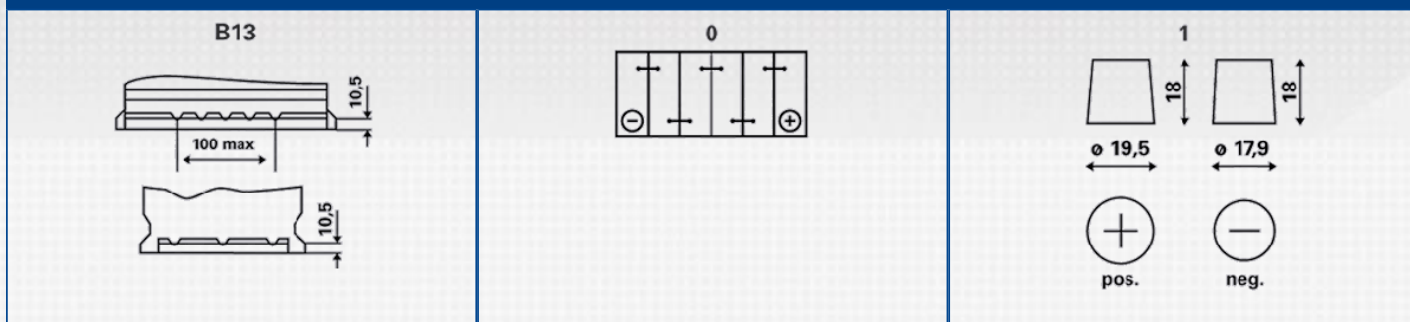

SCHÉMAS TECHNIQUES