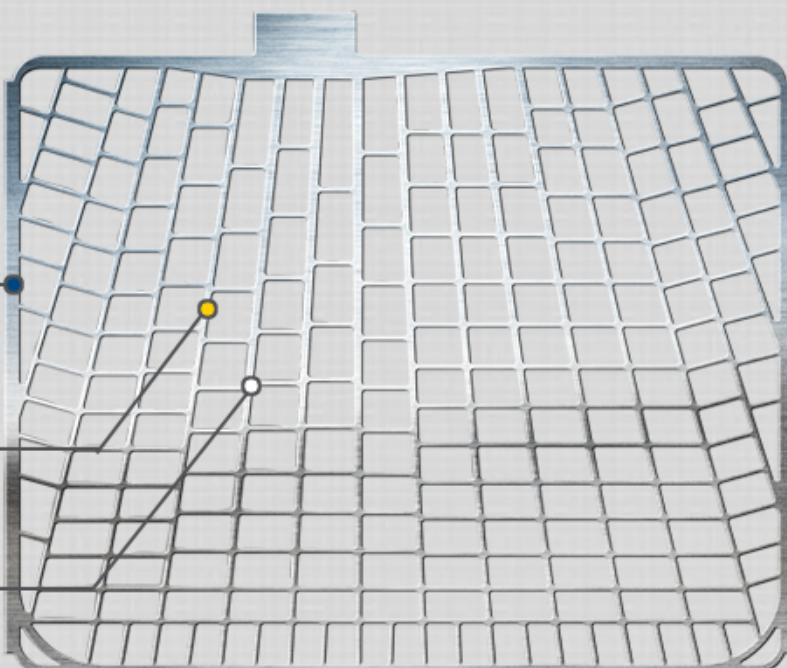

TECHNOLOGIE POWERFRAME®. LA PUISSANCE INTERIEURE

Structurellement forte

Notre technologie brevetée de grille PowerFrame offre une durabilité très supérieure (jusqu'à 66 % de plus) et davantage de résistance à la corrosion que les autres grilles.

Conçue pour la puissance

Avec un flux de courant électrique dépassant de jusqu'à 70 % les autres technologies de grille, la grille PowerFrame procure une puissance de démarrage à froid largement supérieure.

Fabrication propre

PowerFrame requiert pour sa fabrication 20 % d'énergie en moins et produit 20 % de gaz à effet de serre en moins comparativement aux autres procédés de fabrication.

Caractéristiques	SILVER Dynamic	BLUE Dynamic	BLACK Dynamic
Nombre de références	11 types	25 types	13 types
Fonction principale	Démarrage du moteur	Démarrage du moteur	Démarrage du moteur
Puissance de démarrage à froid	CCA 122%*	CCA 110%*	CCA 100%*
Technologie de batterie	Humide / SLI	Humide / SLI	Humide / SLI
Grille positive / grille négative	PowerFrame®/Déployée	PowerFrame®/Déployée	PowerFrame®/Déployée
Qualité de première monte	Dépasse les exigences de première monte	Respecte les exigences de première monte	Respecte les exigences de première monte

*Par rapport aux batteries conventionnelles