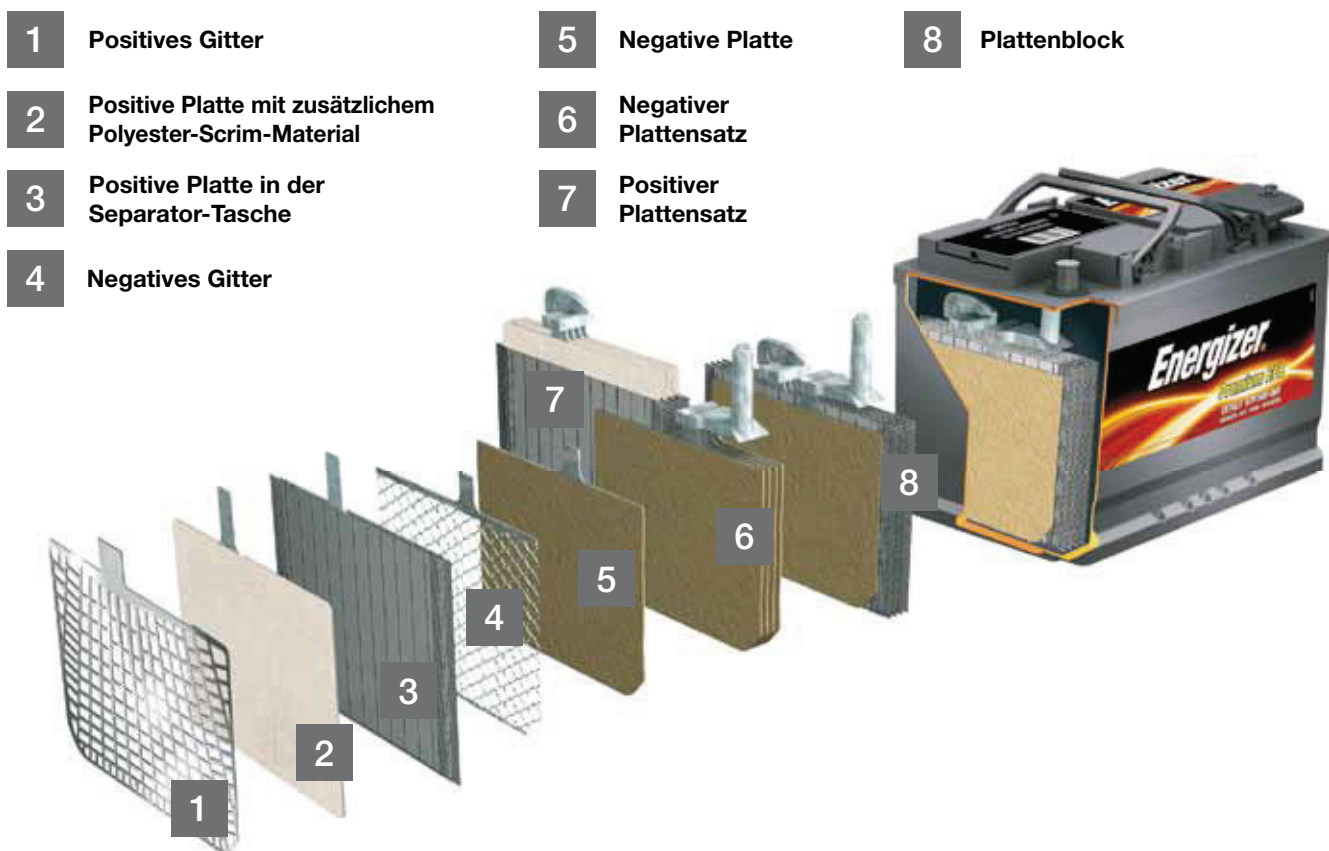

# ENERGIZER® Premium EFB

Für Ihren perfekten Start mit der Standard-Start-Stop-Funktion. Wenn Sie ein Fahrzeug mit der neuesten Start-Stop- Technologie besitzen, dann wissen Sie, was gut ist für die Umwelt: Da der Motor an Ampeln abgeschaltet wird, sinken die CO2-Emissionen und der Kraftstoffverbrauch – und Sie sind umweltfreundlich unterwegs. Um ein Fahrzeug mit der Standard-Start-Stop-Funktion mit Energie zu versorgen, braucht Ihr Auto die passende Batterie: Energizer® Premium EFB!

Energizer® Premium EFB-Batterien sind ideal für Fahrzeuge mit der Standard-Start-Stop-Funktion. Bei abgeschaltetem Motor versorgen sie die elektrischen Verbraucher zuverlässig mit Strom und gewährleistet den Wiederstart des Motors in Bruchteilen von Sekunden. Sie haben nicht nur eine doppelt so hohe Zyklenfestigkeit wie herkömmliche Batterien, sondern verlieren dadurch auch bei Entladung nicht an Funktionalität.

## Der Aufbau der Energizer® Premium mit EFB-Technologie:

- EFB = Enhanced Flooded Battery
- Speziell für Standard-Start-Stop-Fahrzeuge, die keine zusätzlichen energiesparenden Funktionen unterstützen
- Der Polyester-Scrim hält das aktive Material an der Platte fest
- Das reduziert den Verlust von aktivem Material und führt zu einer höheren Zyklenfestigkeit

## Die Vorteile der Energizer® Premium EFB-Batterien auf einen Blick:

- EFB (Enhanced Flooded Battery) -Technologie mit einzigartigem Polyester-Scrim
- Doppelt so hohe Zyklenfestigkeit im Vergleich zu einer herkömmlichen Starterbatterie
- Erhöhte Ladekapazität, um die Energie schneller während des Fahrens zurückzugewinnen
- Kippsicher bis 55°, längere Lebensdauer, wartungsfrei