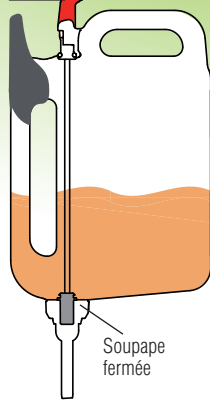

BIRCHMEIER®

Rapidon 6 – Faire le plein en un tour de main

Faire le plein plus rapide, simple et confortable comme jamais avec Rapidon 6! Grâce au bouton de dosage, le débit d'essence est précisément contrôlé: Déverrouiller en rabattant vers l'extérieur! Appuyer sur le bouton pour vider de façon précise! Refermer en rabattant vers l'intérieur! C'est terminé! Pas de débordement, aucune manipulation pénible. Tout est simple et propre.

1

Rabattre vers l'extérieur

2

Faire le plein

3

Refermer

Un avitaillement en seulement quelques secondes!

Vidéo à voir:
www.birchmeier.com

Made in Switzerland

automechanika
innovationaward

Le bidon d'essence le plus rapide pour petits appareils à moteur: Rapidon 6

déverrouillé

Bouton poussoir pour la commande de la soupape

appuyé

Aération du bidon