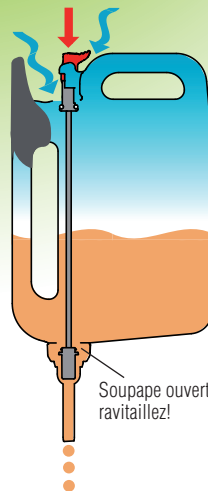

BIRCHMEIER®

Rapidon 6 – Faire le plein en un tour de main

Faire le plein plus rapide, simple et confortable comme jamais avec Rapidon 6! Grâce au bouton de dosage, le débit d'essence est précisément contrôlé: Déverrouiller en rabattant vers l'extérieur! Appuyer sur le bouton pour vider de façon précise! Refermer en rabattant vers l'intérieur! C'est terminé! Pas de débordement, aucune manipulation pénible. Tout est simple et propre.

1

Rabattre vers l'extérieur

2

Faire le plein

3

Refermer

Un avitaillement en seulement quelques secondes!

Vidéo à voir:
www.birchmeier.com

Made in Switzerland

automechanika
innovationaward

Le bidon d'essence le plus rapide pour petits appareils à moteur: Rapidon 6

déverrouillé

Bouton poussoir pour la commande de la soupape

appuyé

Aération du bidon