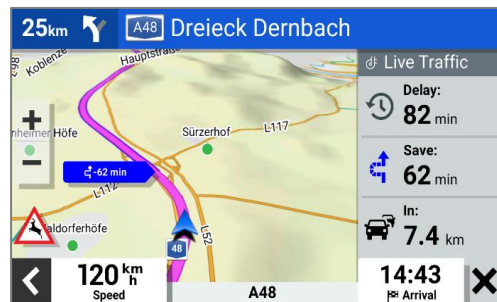

SCREENSHOTS

Fahrerassistenz

POIs entlang der Route

Tripadvisor® Empfehlungen

Umweltzonen

Integriertes WLAN für Updates

Garmin Live Traffic Verkehrsinfos

PRODUKTPORTFOLIO