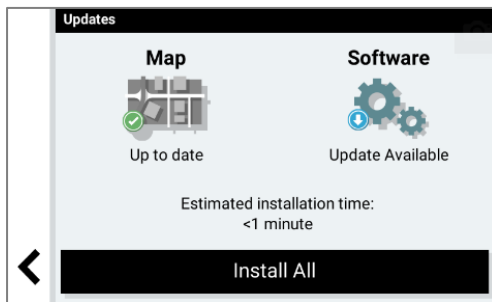

SCREENSHOTS

Fahrerassistenz

POIs entlang der Route

Tripadvisor® Empfehlungen

Umweltzonen

Integriertes WLAN für Updates

Garmin Live Traffic Verkehrsinfos

PRODUKTPORTFOLIO