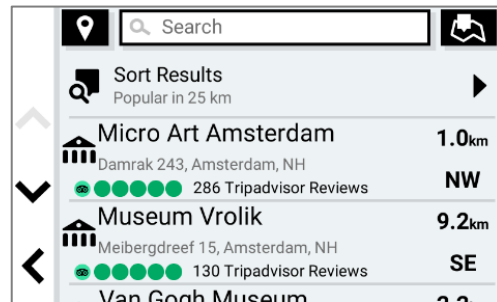

SCREENSHOTS

Fahrerassistenz

POIs entlang der Route

Tripadvisor® Empfehlungen

Umweltzonen

Integriertes WLAN für Updates

Garmin Live Traffic Verkehrsinfos

PRODUKTPORTFOLIO