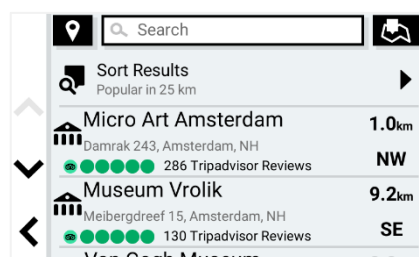

CAPTURES D'ÉCRAN

ALERTES CONDUCTEUR

UP AHEAD

TRIPADVISOR

ZONES ENVIRONNEMENTALES

WI-FI® INTÉGRÉ

TRAFFIC EN TEMPS RÉEL

COMPARATIF