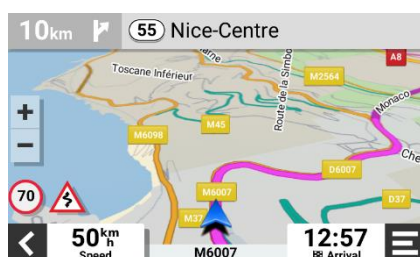

NOUVEAU	5" ÉCRAN TACTILE	L'écran capacitif tactile de 5" est très lumineux et haute définition pour facilement trouver son chemin.
	SERVICES EN TEMPS RÉEL	Trafic, prix du carburant et météo en temps réel quand le GPS est appairé au smartphone via l'application Garmin Drive™.
	ZONES ENVIRONNEMENTALES	Les itinéraires selon les zones environnementales guident et alertent en fonction des zones sur l'itinéraire.
	WI-FI® INTÉGRÉ	La connectivité Wi-Fi® intégrée permet de mettre à jour les cartes et le logiciel sans avoir besoin d'un ordinateur.
	ALERTES CONDUCTEUR	Soyez plus prudent sur la route grâce à des alertes concernant les zones scolaires, les limites de vitesse, les virages serrés et plus encore.
	APERÇU DE ROUTE	Visualisez en un coup d'œil si sur votre route un restaurant, une station essence sur le chemin ou la prochaine ville sur votre itinéraire
	LES MEILLEURS ENDROITS POUR S'ARRÊTER	Obtenez les notes Tripadvisor® pour voir les restaurants les mieux notés, les hôtels et les attractions à proximité pour profitez au maximum de votre voyage.
	GARMIN REAL DIRECTIONS™	Des instructions orales simples à comprendre, qui utilisent le nom des rues, des boutiques ou des monuments reconnaissables de la ville.
	COMPATIBILITÉ CAMÉRAS DE REcul	Ce GPS sans fil est couplé à une caméra de recul Garmin pour voir l'arrière de votre véhicule lorsque vous êtes en marche arrière.

CAPTURES D'ÉCRAN

ALERTES CONDUCTEUR