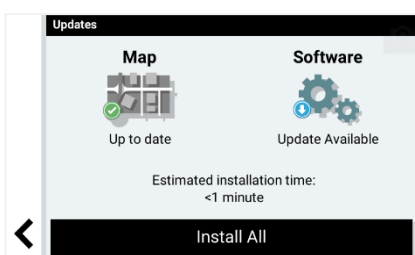

CAPTURES D'ÉCRAN

ALERTES CONDUCTEUR

UP AHEAD

TRIPADVISOR

ZONES ENVIRONNEMENTALES

WI-FI® INTÉGRÉ

TRAFFIC EN TEMPS RÉEL

COMPARATIF