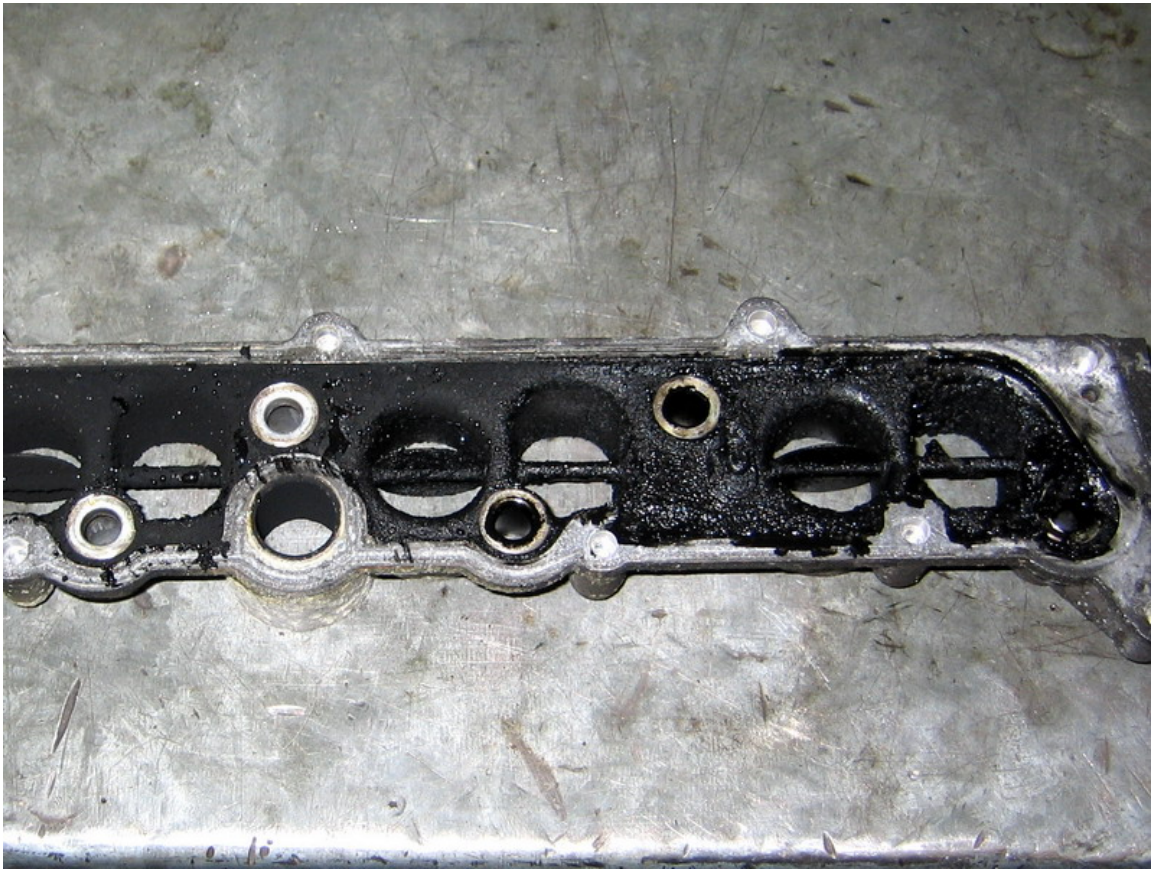

Professionelles Reinigen mit WEPP 2130 Diesel Air Intake Cleaner

Vorher

Nachher

VORHER

NACHHER

VORHER

NACHHER

VORHER