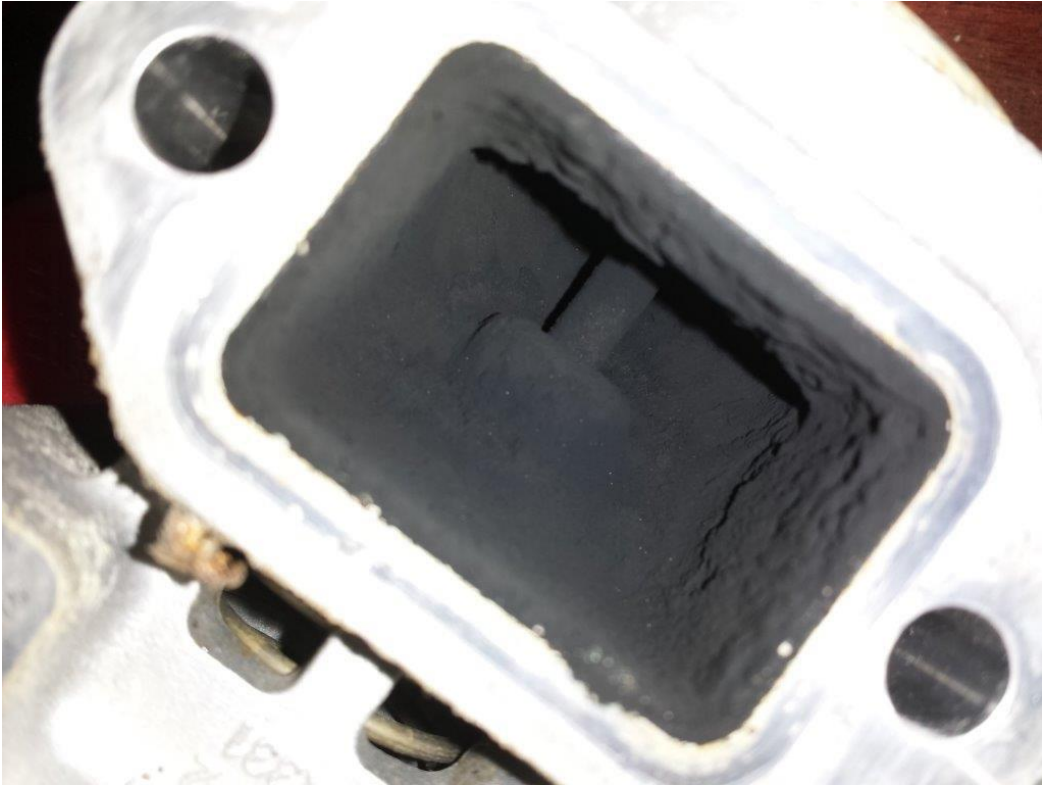

VORHER

NACHHER