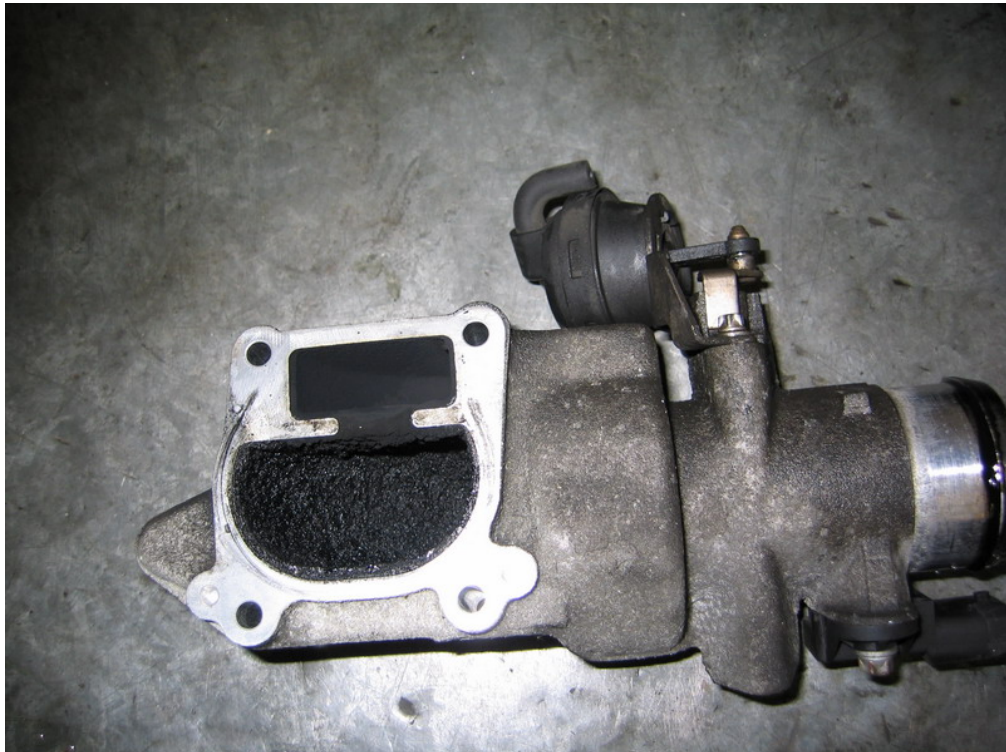

Professionelles Reinigen mit WEPP 2130 Diesel Air Intake Cleaner

Vorher

Nachher

VORHER

NACHHER

VORHER

NACHHER

VORHER