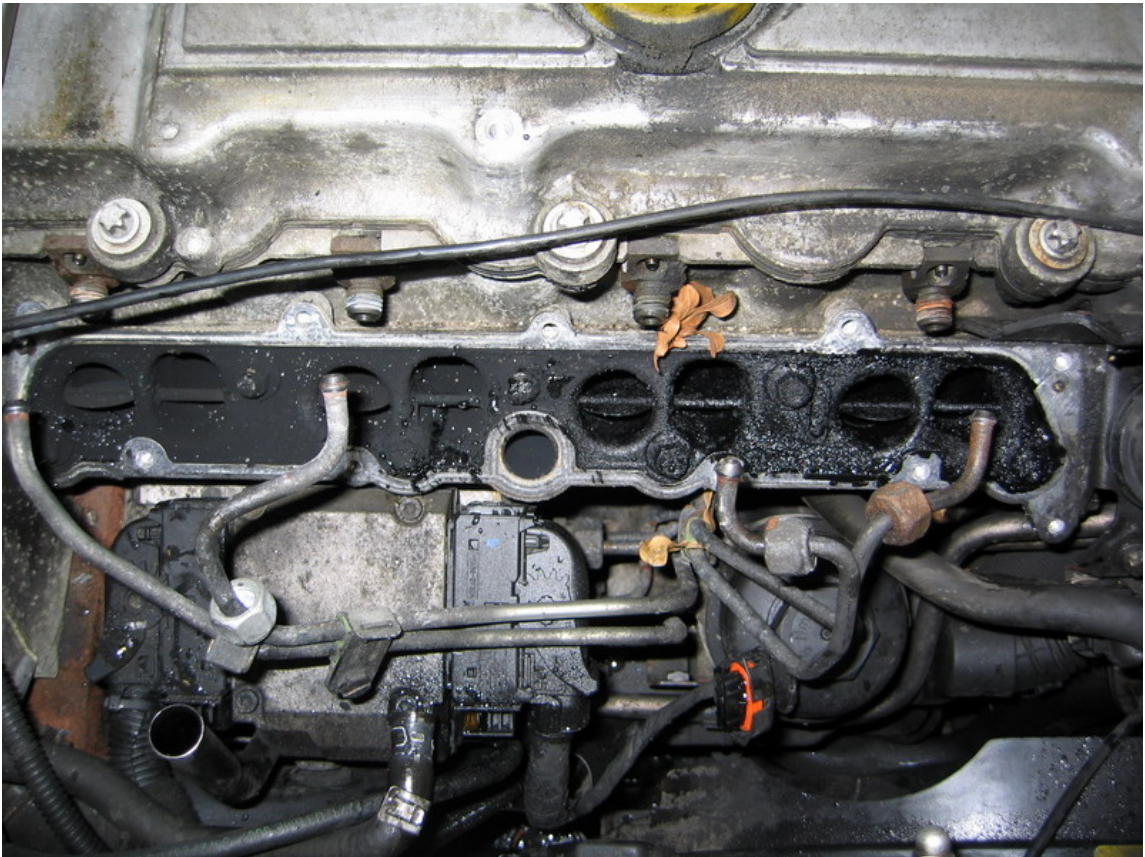

Professionelles Reinigen mit WEPP 2130 Diesel Air Intake Cleaner

Vorher

Nachher

VORHER

NACHHER

VORHER

NACHHER

VORHER