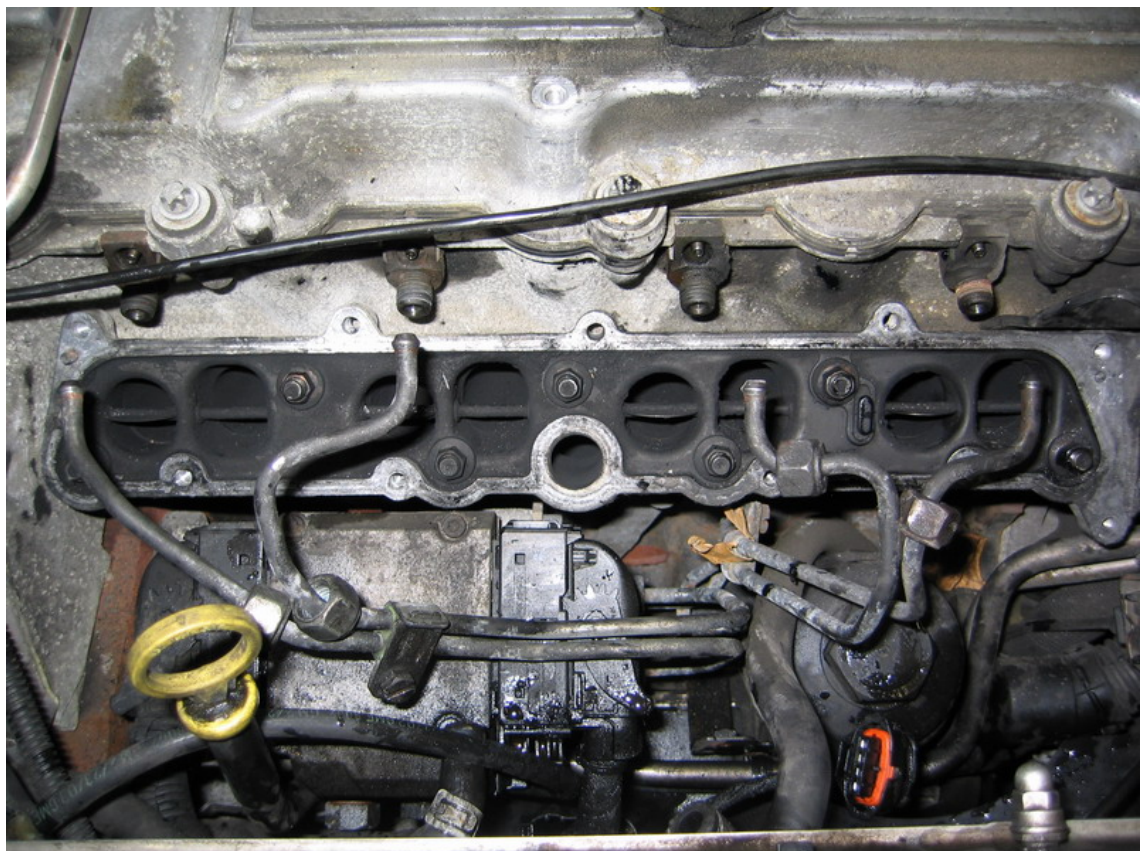

Professionelles Reinigen mit WEPP 2130 Diesel Air Intake Cleaner

Vorher

Nachher

VORHER

NACHHER

VORHER

NACHHER

VORHER