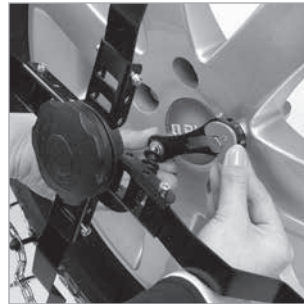

RUDcomfort CENTRAX V

RUD

Kein Griff hinters Rad – die automatische Schneekette

Aucune action à l'intérieur de la roue – la chaîne à neige automatique

Comfort Montagesystem Montage

- **Freigängigkeit 0 mm**
- Alle Montage-Handgriffe von außen
- Nur Adapter vormontieren
- Montage der Kette ohne Werkzeug
- Sehr laufruhig durch umlaufenden Kettengürtel
- 4 mm runde Kettenglieder

- **Passage nécessaire-chaîne 0 mm**
- Le montage s'effectue exclusivement de l'extérieur
- Pré-montage de l'adaptateur
- Montage de la chaîne possible sans outil
- Grand silence de roulement dû au concept «ceinture continue» de chaîne
- Chaîne à anneau rond 4 mm

RUDcomfort-Montage

Am leichtesten und einfachsten aufzuliegen: RUD-CENTRAX-Ketten. Alles im Blick. Keine Kettenteile auf der Radinnenseite.

RUDcomfort montage

Le plus simple et le plus facile à monter: les chaînes RUD-CENTRAX. Tout est dans votre champ de vision. Aucun élément de chaîne sur le flanc interne de la roue.