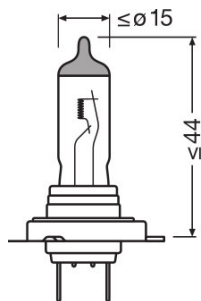

Scheda prodotto

Dati tecnici

Informazioni sul prodotto

Numero d'ordine	64210NB220
Tipo di prodotto (fuoristrada/su strada)	On-road
Applicazione (categoria e prodotto)	Lampada alogena

Dati elettrici

Max potenza assorbita	58 W ¹⁾
Tensione nominale	12.0 V
Potenza nominale	55.00 W
Tensione di prova	13,2 V

¹⁾ Massima

Dati fotometrici

Flusso luminoso	1500 lm
Tolleranza flusso luminoso	±10 %

Dimensioni e peso

Diametro	12.0 mm
Peso prodotto	12.50 g
Lunghezza	59.0 mm

Durata

Durata B3	150 h
Durata rispettando Tc	250 h