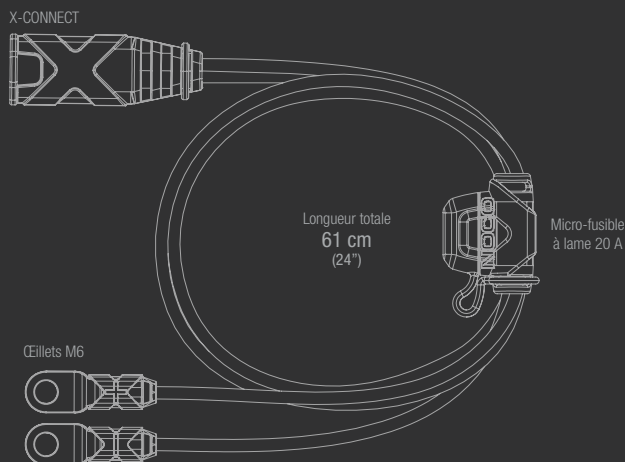

## PINCES DE FIXATION. RACCORD PERMANENT.

Laissez les pinces GC002 branchées sur les bornes de la batterie et déplacez facilement les chargeurs Genius entre les batteries.

## FUSIBLE INTÉGRÉ.

Protection de fusible 20 A intégrée pour une sécurité accrue. Le fusible 20 A apporte une protection similaire tout en étant 45% plus petit que le précédent fusible 10 A de NOCO.

## CÂBLE DE 16 AWG.

Diamètre de 6 mm

## CARACTÉRISTIQUES TECHNIQUES

<b>TAILLE DU FIL:</b>	16 AWG	
<b>ENTRÉE:</b>	X-Connect femelle	
<b>FUSIBLE:</b>	Micro fusible à lame 20 amp.	
<b>LONGUEUR DU CÂBLE:</b>	47 cm (18,5")	
<b>POIDS:</b>	0,08 kg (0,18 lbs)	
<b>VOLUMÉTRIE:</b>	<b>Emballage grand public:</b> Dimensions: 8,1 x 4,1 x 13 cm Poids: 0,09 kg UPC: 0-46221-10055-6	<b>Carton d'expédition:</b> Dimensions: 15,5 x 14,5 x 19,6 cm Poids: 0,76 kg Quantité: 6 UCC: 20046221100550
	<b>Carton intérieur:</b> Dimensions: 13,7 x 4,8 x 9,4 cm Poids: 0,10 kg	<b>Unités par palette:</b> 1 260 unités