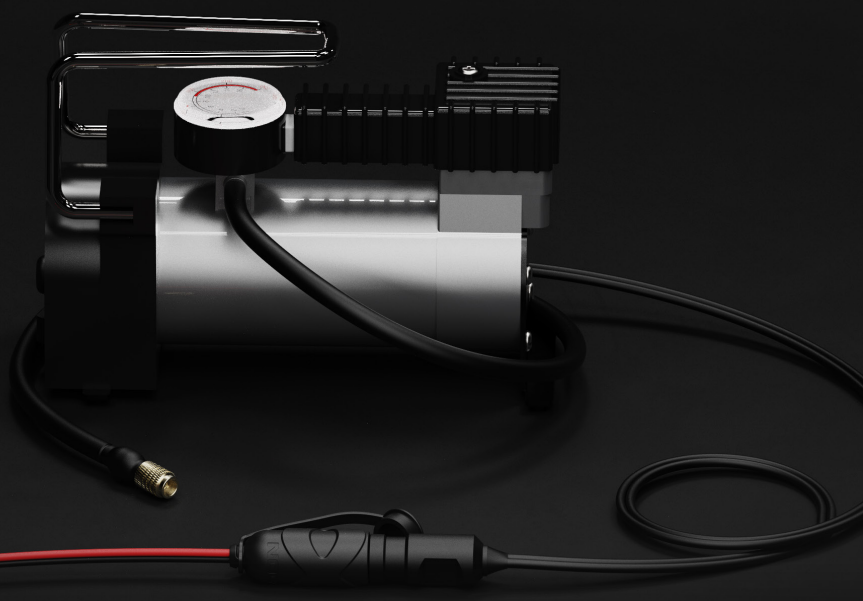

NOCO

30339 Diamond Parkway, #102
Glenwillow, OH 44139 | USA
1.800.456.6626

no.co