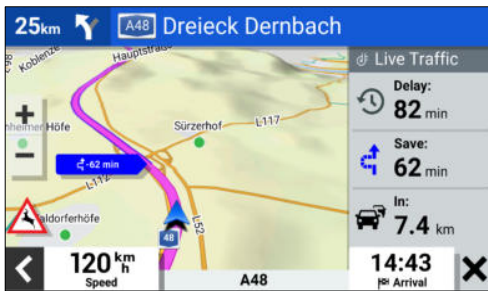

Garmin DriveSmart 66
Ecran 6"

Garmin DriveSmart 76
Ecran 7"

Garmin DriveSmart 86
Ecran 8" (orientation portrait)

FONCTIONS CLÉS :

NEW	GRANDS ÉCRANS	Voyez facilement où aller avec les écrans haute résolution de 6, 7 ou 8 pouces. Le modèle 8" peut être monté en mode paysage ou portrait pour mieux voir la route.
NEW	ZONES ENVIRONNEMENTALES	Des conseils et avertissements concernant les zones environnementales ¹ vous sont fournis tout au long de votre itinéraire.
	APPELS MAINS-LIBRES & ASSISTANT VOCAL	Passez des appels tout en gardant les mains sur votre volant libres lorsque vous êtes associé à votre smartphone compatible Bluetooth®. L'assistance vocale Garmin, très pratique, vous permet de demander des indications sur les lieux où vous souhaitez vous rendre.
	ROAD TRIP	Tirez le meilleur parti de vos voyages en voiture grâce aux avis TripAdvisor® pour les restaurants, les hôtels et les attractions le long de votre itinéraire et aux points d'intérêt Foursquare®.
	DRIVER ALERTS	Afin d'encourager une conduite plus sûre ² , recevez des avertissements concernant les changements de vitesse, les virages serrés et d'autres dangers potentiels devant vous.
	SERVICES EN TEMPS RÉEL	Accédez au trafic en temps réel, à la météo, aux prix du carburant, au stationnement et aux notifications lorsque GPS est couplé à votre smartphone avec l'application Garmin Drive™.
	MISES À JOUR	La connectivité Wi-Fi® intégrée permet de mettre facilement à jour les cartes et les logiciels sans avoir besoin d'ordinateur.

CAPTURES D'ÉCRAN :

TRAFIC

ZONES ENVIRONNEMENTALES

TRIPADVISOR

ASSISTANT VOCAL

SUR LA ROUTE

DRIVER ALERTS²

GARMIN DRIVESMART™ 66/76/86