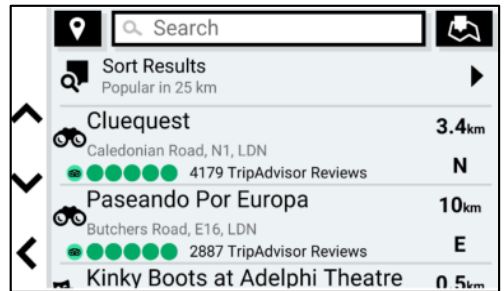

CAPTURES D'ÉCRAN :

TRAFIC

ZONES ENVIRONNEMENTALES

TRIPADVISOR

ASSISTANT VOCAL

SUR LA ROUTE

DRIVER ALERTS²

GARMIN DRIVESMART™ 66/76/86