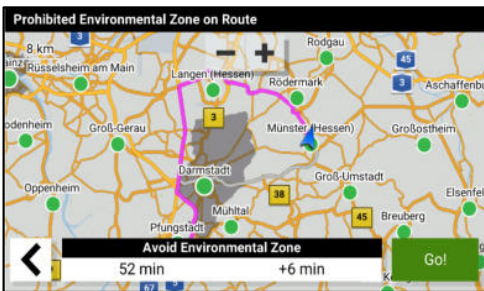

Garmin DriveSmart 66
Ecran 6"

Garmin DriveSmart 76
Ecran 7"

Garmin DriveSmart 86
Ecran 8" (orientation portrait)

FONCTIONS CLÉS :

NEW	GRANDS ÉCRANS	Voyez facilement où aller avec les écrans haute résolution de 6, 7 ou 8 pouces. Le modèle 8" peut être monté en mode paysage ou portrait pour mieux voir la route.
NEW	ZONES ENVIRONNEMENTALES	Des conseils et avertissements concernant les zones environnementales ¹ vous sont fournis tout au long de votre itinéraire.
	APPELS MAINS-LIBRES & ASSISTANT VOCAL	Passez des appels tout en gardant les mains sur votre volant libres lorsque vous êtes associé à votre smartphone compatible Bluetooth®. L'assistance vocale Garmin, très pratique, vous permet de demander des indications sur les lieux où vous souhaitez vous rendre.
	ROAD TRIP	Tirez le meilleur parti de vos voyages en voiture grâce aux avis TripAdvisor® pour les restaurants, les hôtels et les attractions le long de votre itinéraire et aux points d'intérêt Foursquare®.
	DRIVER ALERTS	Afin d'encourager une conduite plus sûre ² , recevez des avertissements concernant les changements de vitesse, les virages serrés et d'autres dangers potentiels devant vous.
	SERVICES EN TEMPS RÉEL	Accédez au trafic en temps réel, à la météo, aux prix du carburant, au stationnement et aux notifications lorsque GPS est couplé à votre smartphone avec l'application Garmin Drive™.
	MISES À JOUR	La connectivité Wi-Fi® intégrée permet de mettre facilement à jour les cartes et les logiciels sans avoir besoin d'ordinateur.

CAPTURES D'ÉCRAN :

TRAFIC

ZONES ENVIRONNEMENTALES

TRIPADVISOR

ASSISTANT VOCAL

SUR LA ROUTE

DRIVER ALERTS²

GARMIN DRIVESMART™ 66/76/86