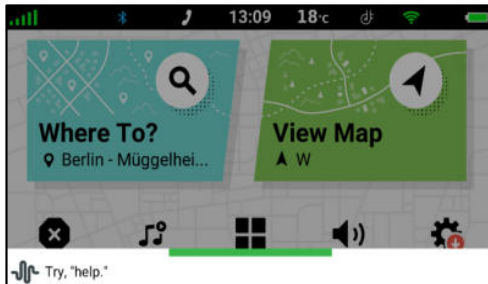

Garmin DriveSmart 66
Ecran 6"

Garmin DriveSmart 76
Ecran 7"

Garmin DriveSmart 86
Ecran 8" (orientation portrait)

FONCTIONS CLÉS :

NEW	GRANDS ÉCRANS	Voyez facilement où aller avec les écrans haute résolution de 6, 7 ou 8 pouces. Le modèle 8" peut être monté en mode paysage ou portrait pour mieux voir la route.
NEW	ZONES ENVIRONNEMENTALES	Des conseils et avertissements concernant les zones environnementales ¹ vous sont fournis tout au long de votre itinéraire.
	APPELS MAINS-LIBRES & ASSISTANT VOCAL	Passez des appels tout en gardant les mains sur votre volant libres lorsque vous êtes associé à votre smartphone compatible Bluetooth®. L'assistance vocale Garmin, très pratique, vous permet de demander des indications sur les lieux où vous souhaitez vous rendre.
	ROAD TRIP	Tirez le meilleur parti de vos voyages en voiture grâce aux avis TripAdvisor® pour les restaurants, les hôtels et les attractions le long de votre itinéraire et aux points d'intérêt Foursquare®.
	DRIVER ALERTS	Afin d'encourager une conduite plus sûre ² , recevez des avertissements concernant les changements de vitesse, les virages serrés et d'autres dangers potentiels devant vous.
	SERVICES EN TEMPS RÉEL	Accédez au trafic en temps réel, à la météo, aux prix du carburant, au stationnement et aux notifications lorsque GPS est couplé à votre smartphone avec l'application Garmin Drive™.
	MISES À JOUR	La connectivité Wi-Fi® intégrée permet de mettre facilement à jour les cartes et les logiciels sans avoir besoin d'ordinateur.

CAPTURES D'ÉCRAN :

TRAFIC

ZONES ENVIRONNEMENTALES

TRIPADVISOR

ASSISTANT VOCAL

SUR LA ROUTE

DRIVER ALERTS²

GARMIN DRIVESMART™ 66/76/86