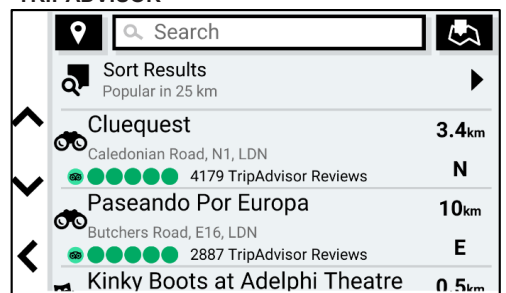

SCREENSHOT:

TRAFFICO

SEGNALAZIONE ZONE TRAFFICO LIMITATO

TRIPADVISOR

ASSISTENTE VOCALE

LUOGHI LUNGO IL PERCORSO

DRIVER ALERT²

CONFIGURAZIONE PRODOTTI: