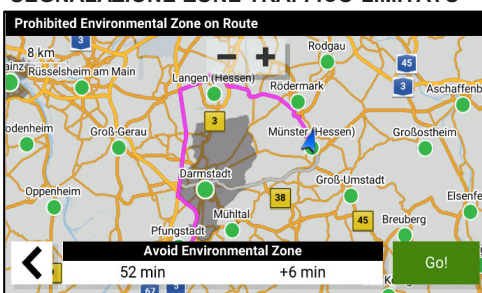

Garmin DriveSmart 66
Display 6"

Garmin DriveSmart 76
Display 7"

Garmin DriveSmart 86
Display 8" orientabile

CARATTERISTICHE:

NOVITÀ	AMPI DISPLAY DI FACILE LETTURA	Visualizza facilmente il percorso con i display ad alta risoluzione da 6 o 7 pollici.
NOVITÀ	SEGNALAZIONE ZONE A TRAFFICO LIMITATO	Ricevi le segnalazioni sulle zone a traffico limitato presenti lungo il percorso.
	CHIAMATE VIVAVOCE E ASSISTENTE VOCALE	Effettua chiamate senza togliere le mani dal volante se accoppiato allo smartphone Bluetooth® compatibile. L'assistente vocale Garmin ti permette di chiedere indicazioni lungo il percorso.
	TRIPADVISOR E FOURSQUARE	Sfrutta al meglio i viaggi in auto con le valutazioni dei viaggiatori di Tripadvisor® su ristoranti, hotel e attrazioni lungo il tuo percorso e i punti di interesse popolari di Foursquare®.
	DRIVER ALERT	Ricevi avvisi sui cambi di velocità, sulle curve strette e su altri potenziali pericoli davanti a te per una maggiore sicurezza e consapevolezza alla guida.
	SERVIZI LIVE	Accedi in tempo reale servizio quali traffico e meteo e consente l'accesso alle notifiche quando il navigatore è associato all'app Garmin Drive™.
	AGGIORNAMENTI MAPPE E SOFTWARE	Il Wi-Fi® integrato permette di aggiornare facilmente le mappe e il software senza l'uso del computer.
	ADATTATORE CON DOPPIA PORTA USB	Usa questo cavo di alimentazione auto da USB-C a USB-A per alimentare il tuo navigatore satellitare Garmin compatibile, avendo anche la possibilità di caricare un telefono, un tablet o qualsiasi altro dispositivo mentre sei in viaggio.
	TRAFFICO LIVE DIGITALE (DAB)	Supera gli ingorghi con percorsi alternativi per risparmiare tempo o evitali del tutto grazie al traffico live digitale (DAB) - la migliore soluzione Garmin per il traffico – Solo versioni MT-D

SCREENSHOT:

TRAFFICO

SEGNALAZIONE ZONE TRAFFICO LIMITATO

TRIPADVISOR

ASSISTENTE VOCALE

LUOGHI LUNGO IL PERCORSO

DRIVER ALERT²

CONFIGURAZIONE PRODOTTI: