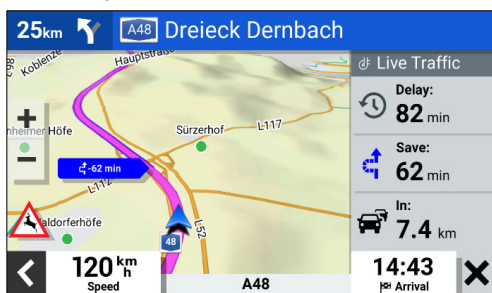

Garmin DriveSmart 66
Display 6"

Garmin DriveSmart 76
Display 7"

Garmin DriveSmart 86
Display 8" orientabile

CARATTERISTICHE:

NOVITÀ	AMPI DISPLAY DI FACILE LETTURA	Visualizza facilmente il percorso con i display ad alta risoluzione da 6 o 7 pollici.
NOVITÀ	SEGNALAZIONE ZONE A TRAFFICO LIMITATO	Ricevi le segnalazioni sulle zone a traffico limitato presenti lungo il percorso.
	CHIAMATE VIVAVOCE E ASSISTENTE VOCALE	Effettua chiamate senza togliere le mani dal volante se accoppiato allo smartphone Bluetooth® compatibile. L'assistente vocale Garmin ti permette di chiedere indicazioni lungo il percorso.
	TRIPADVISOR E FOURSQUARE	Sfrutta al meglio i viaggi in auto con le valutazioni dei viaggiatori di Tripadvisor® su ristoranti, hotel e attrazioni lungo il tuo percorso e i punti di interesse popolari di Foursquare®.
	DRIVER ALERT	Ricevi avvisi sui cambi di velocità, sulle curve strette e su altri potenziali pericoli davanti a te per una maggiore sicurezza e consapevolezza alla guida.
	SERVIZI LIVE	Accedi in tempo reale servizio quali traffico e meteo e consente l'accesso alle notifiche quando il navigatore è associato all'app Garmin Drive™.
	AGGIORNAMENTI MAPPE E SOFTWARE	Il Wi-Fi® integrato permette di aggiornare facilmente le mappe e il software senza l'uso del computer.
	ADATTATORE CON DOPPIA PORTA USB	Usa questo cavo di alimentazione auto da USB-C a USB-A per alimentare il tuo navigatore satellitare Garmin compatibile, avendo anche la possibilità di caricare un telefono, un tablet o qualsiasi altro dispositivo mentre sei in viaggio.
	TRAFFICO LIVE DIGITALE (DAB)	Supera gli ingorghi con percorsi alternativi per risparmiare tempo o evitali del tutto grazie al traffico live digitale (DAB) - la migliore soluzione Garmin per il traffico – Solo versioni MT-D

SCREENSHOT:

TRAFFICO

SEGNALAZIONE ZONE TRAFFICO LIMITATO

TRIPADVISOR

ASSISTENTE VOCALE

LUOGHI LUNGO IL PERCORSO

DRIVER ALERT²

CONFIGURAZIONE PRODOTTI: