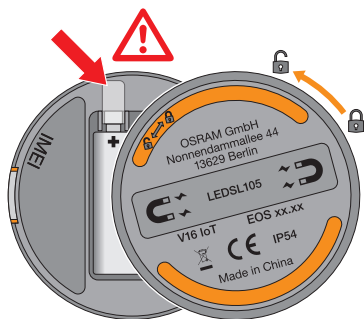

LEDguardian®

ROAD FLARE Signal V16 IoT
LEDSL105

C10284722

G15130982

12.07.24

OSRAM