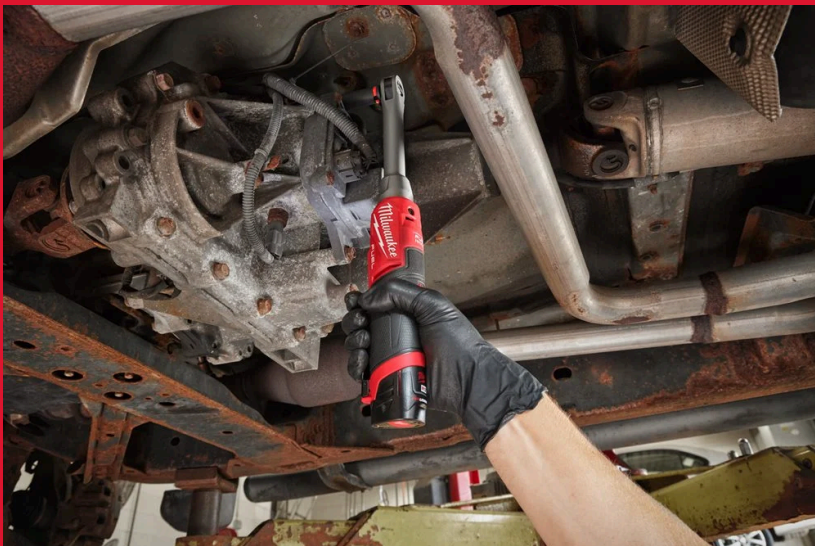

M12 FHIR38LR-0	Attacco
3/8" quadro	Coppia max (Nm)
47	Velocità a vuoto (giri/min)
0 - 450	Lunghezza (mm)
363	Peso con il pacco batteria (EPTA) (kg)
1.1 (M12 B2)	Codice articolo
4933480791	TEST_SSP Excl. VAT [€]