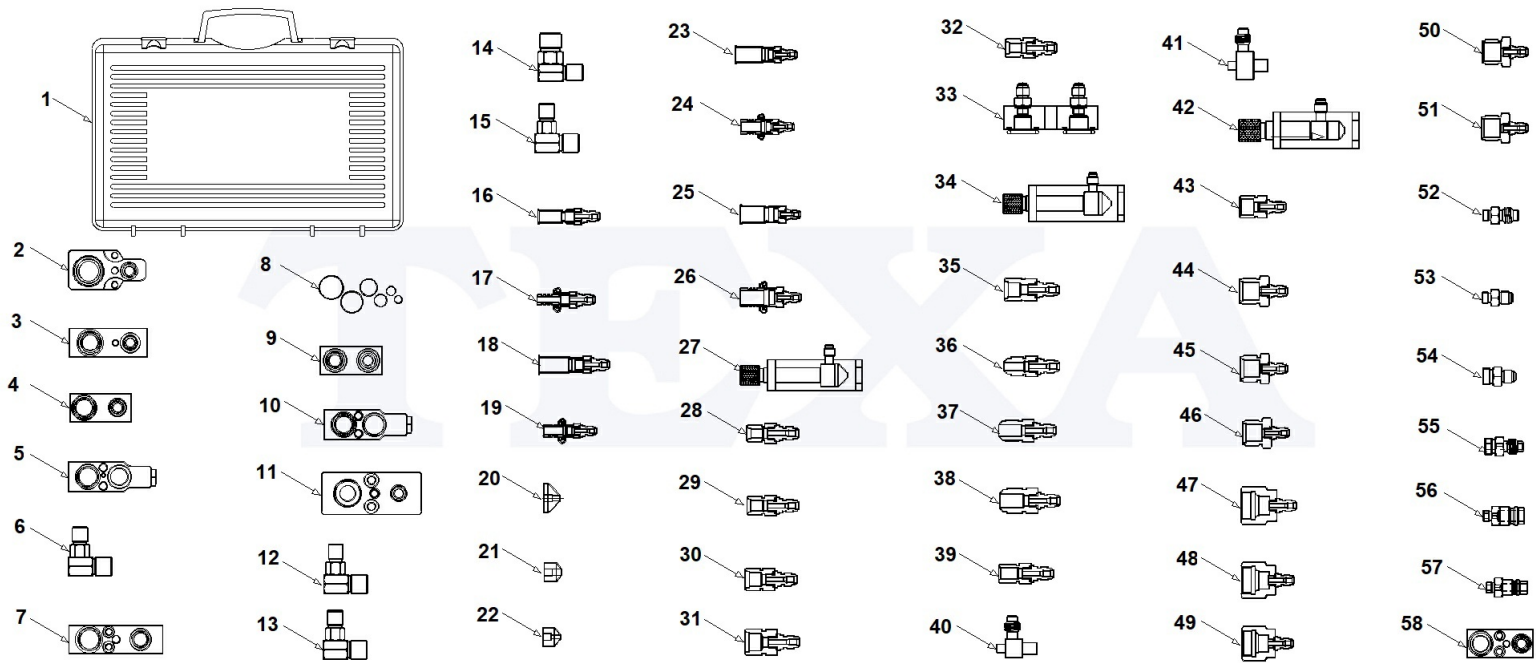

Hydraulikanschlüsse

Hydraulikanschlüsse

HotSpot	Art.Nr.	↑↓ Bezeichnung	↑↓	Gesamtbetrag €
1	3134	Kit Anschlüsse ACE		529,00
2	42070008	ADAPTERBLOCK ACE NR.4 - ART. A3 PORCH		25,00
3	42070006	ADAPTERBLOCK ACE NR.3 - ART. A2 PORCH		22,00
4	42070012	ADAPTERBLOCK ACE NR.6 - ART. A5 PORCH		22,00
5	42070002	ADAPTERBLOCK ACE NR.1 - ART. A1 PORCH		22,00
6	42070070	Anschluss ACE - ART. JT-6001 PORCH		17,00
7	42070016	ADAPTERBLOCK ACE NR.8 - ART. A8 PORCH		25,00
8	43140800	KIT O-RING FÜR AUSTAUSCH FÜR KIT ANSCHLÜSSE ACE		6,00
9	42070018	ADAPTERBLOCK ACE NR.9 - ART. A9 PORCH		22,00
10	42070004	ADAPTERBLOCK ACE NR.2 - ART. A1-1 PORCH		22,00
11	42070014	ADAPTERBLOCK ACE NR.7 - ART. A7 PORCH		22,00
12	42070072	Anschluss ACE - ART. JT-6002 PORCH		17,00
13	42070074	Anschluss ACE - ART. JT-6003 PORCH		33,00
14	42070076	Anschluss ACE - ART. JT-6004 PORCH		17,00
15	42070078	Anschluss ACE - ART. JT-6005 PORCH		17,00
16	42070080	AUFNAHME ACE #6 SPRINGLOCK - ART. SP-001 PORCH		17,00
17	42070082	STECKVERBINDUNG ACE #6 SPRINGLOCK - ART. SP-002 PORCH		20,00
18	42070084	AUFNAHME ACE #8 SPRINGLOCK - ART. SP-003 PORCH		17,00
19	42070086	STECKVERBINDUNG ACE #8 SPRINGLOCK - ART. SP-004 PORCH		20,00
20	43420102	DICHTUNG FÜR ANSCHLUSS ACE 42070098		2,21
21	43420104	DICHTUNG FÜR ANSCHLUSS ACE 42070102 D=4		2,21
22	43420106	DICHTUNG FÜR ANSCHLUSS ACE 42070102 D=3		2,21