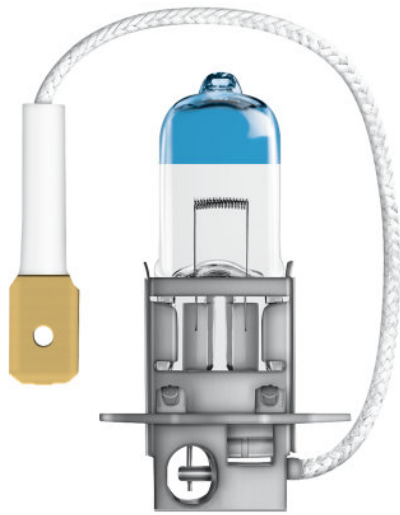

NBL 64151NL

NIGHT BREAKER LASER | Halogen-Scheinwerferlampen für Pkw

Produktvorteile

- Mehr Licht ermöglicht es, weiter zu sehen und deshalb schneller zu reagieren
- Verbesserte Sicht
- Moderne Optik
- Autofahrer erkennen Verkehrsschilder, Hindernisse und Gefahren früher
- Premium Qualität made in Germany/USA

Produkteigenschaften

- Bis zu 150 % mehr Helligkeit im Vergleich zu den gesetzlichen Mindestanforderungen
- Bis zu 150 m langer Lichtkegel
- Bis zu 20 % weißeres Licht im Vergleich zu den gesetzlichen Mindestanforderungen
- Innovative Laserentschichtungstechnologie für bessere Performance (H4/H7/H8/H11/HB3/HB4)
- Einzigartiges Design mit laser-graviertem Produktnamen (H4/H7/H8/H11/HB3/HB4)

Länge	42,0 mm
Durchmesser	12,0 mm
Produktgewicht	6,36 g

Lebensdauer

Lebensdauer B3	150 h
Lebensdauer Tc	300 h

Zusätzliche Produktdaten

Sockel (Normbezeichnung)	PK22s
--------------------------	-------

Zertifikate & Standards