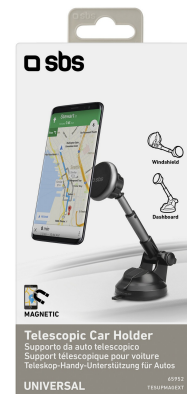

Teleskophalterung für das Auto

SKU: TESUPMAGEXT

Halterung für das Auto mit Saugnapf-Befestigung am Armaturenbrett oder der Windschutzscheibe, verlängerbarem Arm und magnetischem Haken für das Smartphone

GRÜNDE, SIE ZU WÄHLEN

Vielseitigkeit als Stärke: Diese **Teleskophalterung für das Auto** passt sich perfekt den Anforderungen jedes Fahrers an, der sein Smartphone immer unter Kontrolle haben möchte. Sich Landkarten und eingehende Anrufe anzeigen zu lassen, ist damit äußerst bequem; Sie können selbst entscheiden, auf welche Weise.

WIE SIE MÖCHTEN

Die Art der Sichtbarkeit des Smartphones ist fundamental für eine **sichere Fahrweise**. Im Inneren der Packung finden Sie zwei kleine Metallplatten: Die **runde Haftplatte** ist für die direkte Befestigung Ihres Geräts am Magneten gedacht, während die **rechteckige** hingegen im Cover oder beim Akku-Slot angebracht wird. Sobald Ihr Gerät am Magneten der Halterung befestigt ist, können Sie es durch die 360°-Drehbarkeit des Gelenks in eine horizontale oder vertikale Position bringen. Außerdem kann der orientierbare Arm bis auf eine Länge von 16 cm ausgefahren werden, um für ideale Sichtbarkeit des Displays zu sorgen.

EIGENSCHAFTEN:

- Durchmesser: 44 mm
- Orientierbarer Arm
- Länge des Arms: von 8 bis 16 cm
- Um 360° drehbar

Saugnapf-Befestigung an Armaturenbrett / Windschutzscheibe
Magnet zum Fixieren des Smartphones
Einschließlich zweier kleiner Metallplatten (1 rund, 1 rechteckig)