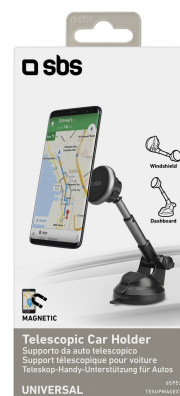

Supporto da auto telescopico

Codice articolo: TESUPMAGEXT

Supporto da auto con attacco a ventosa per cruscotto o parabrezza, braccetto allungabile e aggancio magnetico per smartphone

PERCHE' SCEGLIERLO

Versatilità come punto di forza: questo **supporto da auto telescopico** si adatta perfettamente alle esigenze di ogni guidatore che vuole avere sempre sotto controllo il proprio smartphone.

Visualizzare mappe e chiamate in arrivo sarà estremamente comodo: scegli tu come.

DOVE VUOI

Questo supporto universale è pensato per essere fissato al **parabrezza o al cruscotto** tramite una pratica ventosa. Potrai staccare questo accessorio con una piccola pressione sulla leva posta alla base del prodotto per un rilascio immediato.

COME VUOI

La modalità di visualizzazione dello smartphone è fondamentale per **guidare in sicurezza**.

All'interno della confezione troverai due piastre in metallo: la **placca adesiva circolare** è pensata per fissare direttamente il tuo dispositivo al magnete, quella **rettangolare** si posiziona invece all'interno della cover o allo slot della batteria.

CARATTERISTICHE:

- Diametro: 44 mm
- Braccio orientabile
- Lunghezza braccio: da 8 a 16 cm
- Rotazione di 360°
- Aggancio a ventosa per il cruscotto/parabrezza
- Magnete per fissare lo smartphone

2 placche in metallo (1 rotonda e 1 rettangolare) incluse